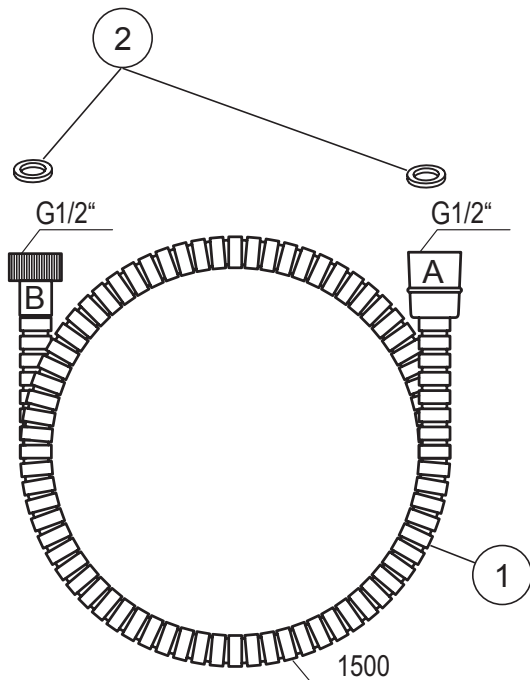

## Sprchová hadice 150 cm jednozámková 911.00

### Kontrola úplnosti balení

Seznam položek balení:

Prosím zkontrolujte si obsah balení a v případě nesrovnalostí nás kontaktujte.

Poznámky:

1. Jednotlivé položky mohou být bez předchozího upozornění výrobcem změněny, pokud toto nemá vliv na funkčnost výrobku.
2. Nákresy jsou pouze referenční. Technický náčrt výrobku naleznete na <http://www.ravak.cz/cz/vodovodni-baterie>.