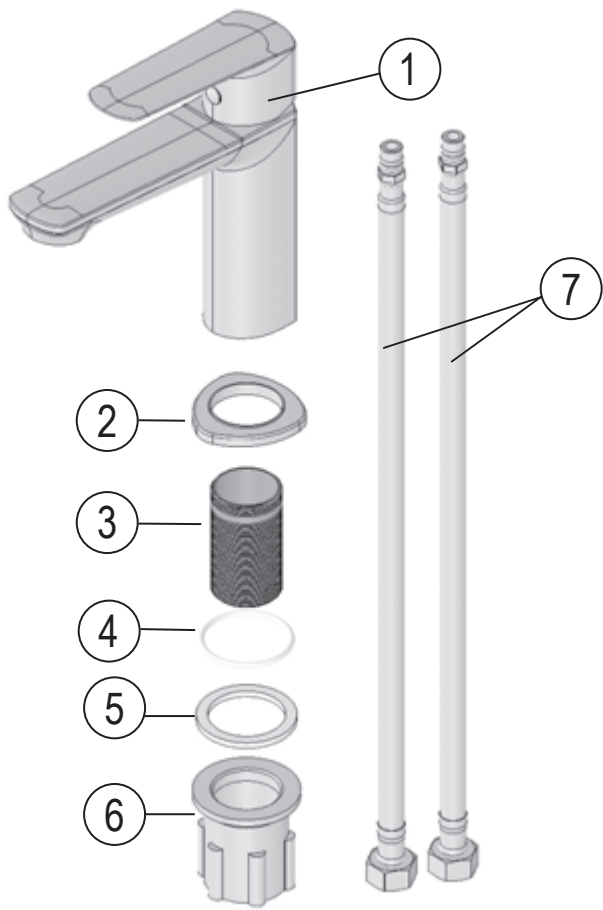

1	1x
2	1x
3	1x
4	1x
5	1x
6	1x
7	2x