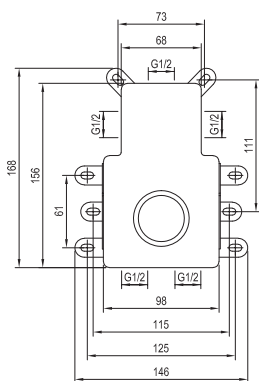

Obj. číslo	Typ	Vyhotovenie	Prietok	Rozmer balenia (cm)	Hmotnosť brutto (kg)	Cena bez DPH	Cena s DPH
X070232	RB 07C.50 Zákl. teleso pre umývadlovú podom. bat., R-box Termo			15,7x17x15,7	2,7	335,83	403
X070206	ES 063.00CR.O2.RB07C Termo podom. bat. 2-c. pre R-box, chrom	chróm	17/17	26x15x7,5	1,0	236,67	284
X070249	ES 063.10WV.O2.RB07C Termo podom. bat. 2-c. pre R-box, wh. velvet	biela matná	17/17	26x15x7,5	1,0	306,67	368
X070286	ES 063.20BLM.O2.RB07C Termo podom. bat. 2-c. pre R-box, black mat	čierna matná	17/17	26x15x7,5	1,0	325,83	391
X070323	ES 063.20GB.O2.RB07C Termo podom. bat. 2-c. pre R-box, graphite br.	grafitová brúsená	17/17	26x15x7,5	1,0	355,83	427
X070360	ES 063.60RGB.O2.RB07C Termo podom. bat. 2-c. pre R-box, rose gold br.	ružovozlatá brúsená	17/17	26x15x7,5	1,0	379,17	455
X070209	ES 067.00CR.O3.RB07C Termo podom. bat. 3-c. pre R-box, chrom	chróm	17/17/17	26x15x7,5	1,0	236,67	284
X070252	ES 067.10WV.O3.RB07C Termo podom. bat. 3-c. pre R-box, white velvet	biela matná	17/17/17	26x15x7,5	1,0	306,67	368
X070289	ES 067.20BLM.O3.RB07C Termo podom. bat. 3-c. pre R-box, black mat	čierna matná	17/17/17	26x15x7,5	1,0	325,83	391
X070326	ES 067.20GB.O3.RB07C Termo podom. bat. 3-c. pre R-box, graphite br.	grafitová brúsená	17/17/17	26x15x7,5	1,0	355,83	427
X070363	ES 067.60RGB.O3.RB07C Termo podom. bat. 3-c. pre R-box rose gold br.	ružovozlatá brúsená	17/17/17	26x15x7,5	1,0	379,17	455