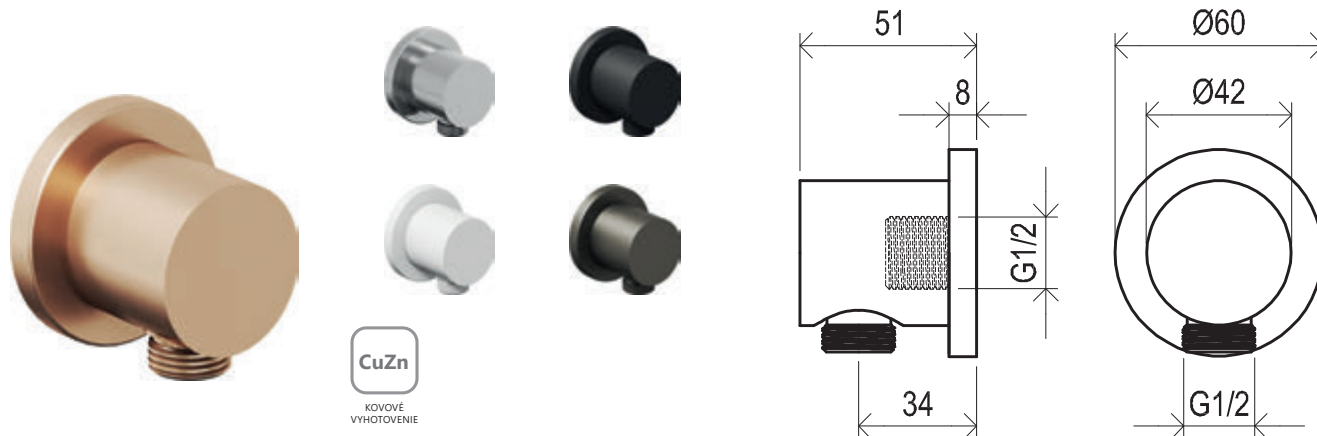

EASYCLEAN

AIR

KOVOVÉ
VYHOTOVENIE

Obj. číslo	Typ	Vyhotovenie	Prietok	Rozmer balenia (cm)	Hmotnosť brutto (kg)	Cena bez DPH	Cena s DPH
X07P007	957.00 Ručná sprcha Air Chrome guľatá - 1 funkcia	chróm	15	4x4x25	0,2	25,00	30