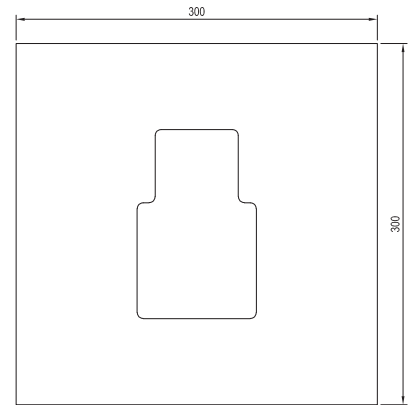

Obj. číslo	Typ	Vyhotovenie	Prietok	Rozmer balenia (cm)	Hmotnosť brutto (kg)	Cena bez DPH	Cena s DPH
X070235	RB 07F.50 Zákl. teleso pre podomietkové bat., R-box Vertical O2/O3			15,7x17x15,7	2,8	280,00	336
X070203	ES 068.00CR.O3.RB07F Podomietková bat. 3-c. pre R-box, chrom	chróm	22/22/22	26x15x7,5	1,0	220,00	264
X070246	ES 068.10WV.O3.RB07F Podomietková bat. 3-c. pre R-box, white velvet	biela matná	22/22/22	26x15x7,5	1,0	286,67	344
X070283	ES 068.20BLM.O3.RB07F Podomietková bat. 3-c. pre R-box, black mat	čierna matná	22/22/22	26x15x7,5	1,0	306,67	368
X070320	ES 068.20GB.O3.RB07F Podomietková bat. 3-c. pre R-box, graphite br.	grafitová brúsená	22/22/22	26x15x7,5	1,0	332,50	399
X070357	ES 068.60RGB.O3.RB07F Podomietková bat. 3-c. pre R-box, rose gold br.	ružovozlatá brúsená	22/22/22	26x15x7,5	1,0	352,50	423
X070217	EL 068.00CR.O3.RB07F Podomietková bat. 3-c. pre R-box, chrom	chróm	22/22/22	26x15x7,5	1,1	216,67	260
X070260	EL 068.10WV.O3.RB07F Podomietková bat. 3-c. pre R-box, wh. v.	biela matná	22/22/22	26x15x7,5	1,1	280,00	336
X070297	EL 068.20BLM.O3.RB07F Podomietková bat. 3-c. pre R-box, black mat	čierna matná	22/22/22	26x15x7,5	1,1	296,67	356
X070334	EL 068.20GB.O3.RB07F Podomietková bat. 3-c. pre R-box, graphite br.	grafitová brúsená	22/22/22	26x15x7,5	1,1	322,50	387
X070371	EL 068.60RGB.O3.RB07F Podomietková bat. 3-c. pre R-box, rose gold br.	ružovozlatá brúsená	22/22/22	26x15x7,5	1,1	342,50	411