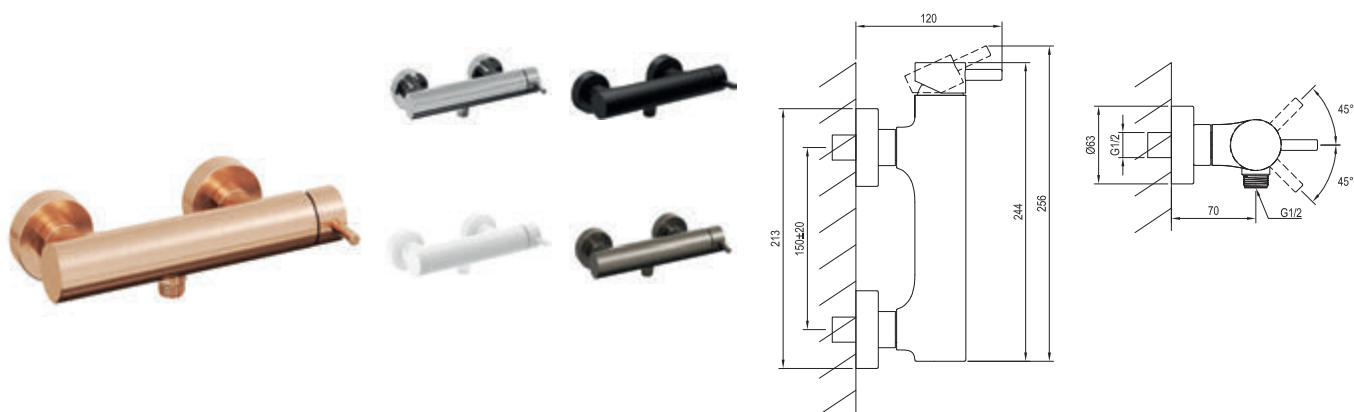

Obj. číslo	Typ	Vyhotovenie	Prietok	Rozmer balenia (cm)	Hmotnosť brutto (kg)	Cena bez DPH	Cena s DPH
X070200	ES 032.00CR Sprchová nástenná bat. bez setu, chrom	chróm	26	27x24,4x7	1,9	193,33	232
X070243	ES 032.10WV Sprchová nástenná bat. bez setu, white velvet	biela matná	26	27x24,4x7	1,9	253,33	304
X070280	ES 032.20BLM Sprchová nástenná bat. bez setu, black mat	čierna matná	26	27x24,4x7	1,9	266,67	320
X070317	ES 032.20GB Sprchová nástenná bat. bez setu, graphite br	grafitová brúsená	26	27x24,4x7	1,9	290,00	348
X070354	ES 032.60RGB Sprchová nástenná bat. bez setu, rose gold br.	ružovozlatá brúsená	26	27x24,4x7	1,9	310,00	372