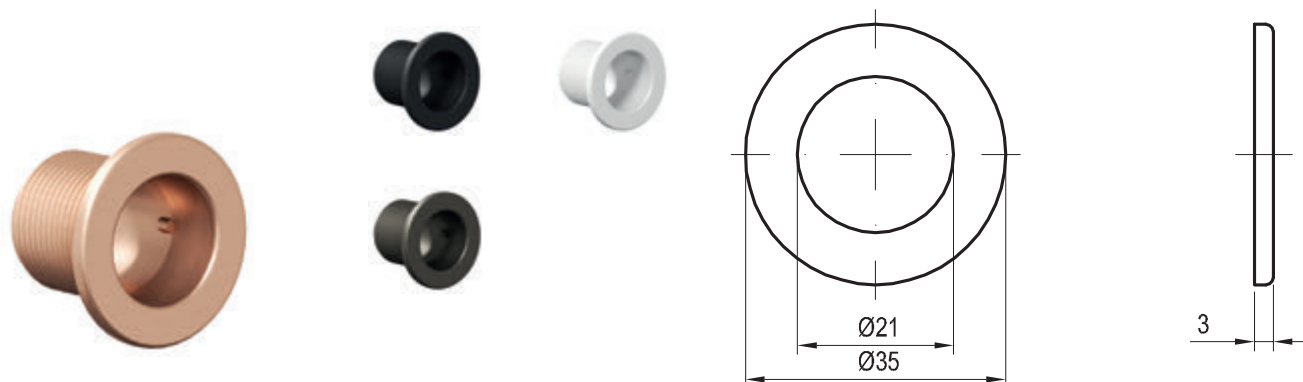

CuZn
KOVOVÉ
VYHOTOVENIE

Obj. číslo	Typ	Vyhotovenie	Rozmer balenia (cm)	Hmotnosť brutto (kg)	Cena bez DPH	Cena s DPH
X07P013	974.00 Tyč s posuvným držiakom sprchy, 70 cm	chróm	73x14x4,5	0,6	56,67	68
X07P691	974.10WV Tyč s posuvným držiakom sprchy 70 cm, white velvet	biela matná	73x14x4,5	0,6	83,33	100
X07P679	974.20BLM Tyč s posuvným držiakom sprchy 70 cm, black matt	čierna matná	73x14x4,5	0,6	90,00	108
X07P703	974.20GB Tyč s posuvným držiakom 70 cm, graphite br.	grafitová brúsená	73x14x4,5	0,6	146,67	176
X07P715	974.60RGB Tyč s posuvným držiakom 70 cm, rose gold br.	ružovozlatá brúsená	73x14x4,5	0,6	163,33	196

RAVAK
CLEANER
CHROME

2

2 ROKY
ZÁRUKA

Sprchy a príslušenstvo

Obj. číslo	Typ	Vyhotovenie	Rozmer balenia (cm)	Hmotnosť brutto (kg)	Cena bez DPH	Cena s DPH
X01439	Umývadlová pileta pevná chróm	chróm	7,5x7,5x14,5	0,3	17,50	21
X01799	Umývadlová pileta pevná biela matná	biela matná	7,5x7,5x14,5	0,3	46,67	56
X01762	Umývadlová pileta pevná čierna	čierna matná	7,5x7,5x14,5	0,4	46,67	56
X01839	Umývadlová pileta pevná graphite brush	grafitová brúsená	7,5x7,5x14,5	0,4	83,33	100
X01840	Umývadlová pileta pevná rose gold brush	ružovozlatá brúsená	7,5x7,5x14,5	0,4	83,33	100

Obj. číslo	Typ	Vyhotovenie	Rozmer balenia (cm)	Hmotnosť brutto (kg)	Cena bez DPH	Cena s DPH
X01373	Umývadlová pileta Click-Clack	chróm	7,5x7,5x14,5	0,4	18,33	22
X01836	Umývadlová pileta Click-Clack white mat	biela matná	7,5x7,5x14,5	0,4	46,67	56
X01748	Umývadlová pileta Click-Clack čierna	čierna matná	7,5x7,5x14,5	0,4	46,67	56
X01837	Umývadlová pileta Click-Clack graphite brush	grafitová brúsená	7,5x7,5x14,5	0,4	83,33	100
X01838	Umývadlová pileta Click-Clack rose gold brush	ružovozlatá brúsená	7,5x7,5x14,5	0,4	83,33	100