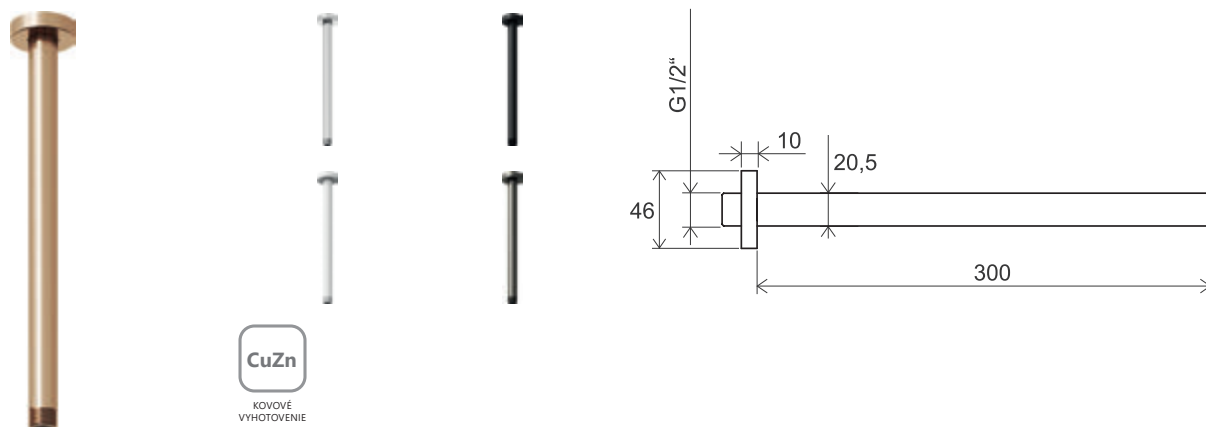

CuZn
KOVOVÉ
VYHOTOVENIE

Obj. číslo	Typ	Vyhotovenie	Prietok	Rozmer balenia (cm)	Hmotnosť brutto (kg)	Cena bez DPH	Cena s DPH
X07P179	704.00 Výtokové rameno stropné 30 cm pre hlavovú sprchu	chróm		32x5x5	0,4	31,67	38
X07P689	704.11WV Výtokové rameno stropné 30 cm, white velvet	biela matná		32x5x5	0,4	26,67	32
X07P677	704.21BLM Výtokové rameno stropné 30 cm, black matt	čierna matná		32x5x5	0,4	30,00	36
X07P701	704.21GB Výtokové rameno stropné 30 cm, graphite brushed	grafitová brúsená		32x5x5	0,4	70,00	84
X07P713	704.61RGB Výtokové rameno stropné 30 cm, rose gold brushed	ružovozláta brúsená		32x5x5	0,4	80,00	96