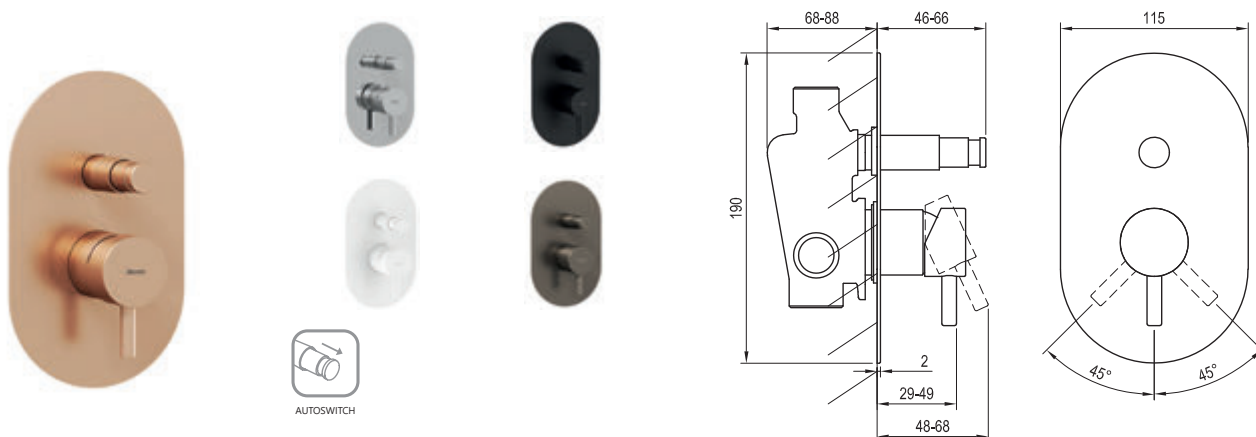

Obj. číslo	Typ	Vyhotovenie	Prietok	Rozmer balenia (cm)	Hmotnosť brutto (kg)	Cena bez DPH	Cena s DPH
X070204	ES 061.00CR.O2 Podomietková automat. bat. 2-c., chrom	chróm	22/19	19,6x14,2x8,2	1,5	196,67	236
X070247	ES 061.10WV.O2 Podomietková automat. bat. 2-c., white velvet	biela matná	22/19	19,6x14,2x8,2	1,5	256,67	308
X070284	ES 061.20BLM.O2 Podomietková automat. bat. 2-c., black mat	čierna matná	22/19	19,6x14,2x8,2	1,5	270,00	324
X070321	ES 061.20GB.O2 Podomietková automat. bat. 2-c., graphite br.	grafitová brúsená	22/19	19,6x14,2x8,2	1,5	296,67	356
X070358	ES 061.60RGB.O2 Podomietková automat. bat. 2-c., rose gold br.	ružovozlatá brúsená	22/19	19,6x14,2x8,2	1,5	315,83	379