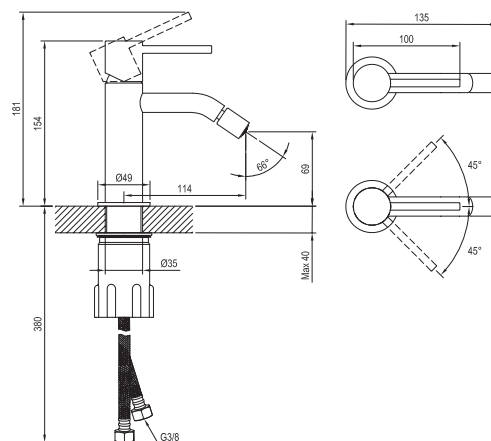

Obj. číslo	Typ	Vyhotovenie	Prietok	Rozmer balenia (cm)	Hmotnosť brutto (kg)	Cena bez DPH	Cena s DPH
X070201	ES 056.00CR Bidetová bat. 150 mm, bez odtok. armatúry, chrom	chróm	5	35,3x23x7,4	1,0	173,33	208
X070244	ES 056.10WV Bidetová bat. 150 mm, bez odtok. armatúry, white velvet	biela matná	5	35,3x23x7,4	1,0	223,33	268
X070281	ES 056.20BLM Bidetová bat. 150 mm, bez odtok. armatúry, black mat	čierna matná	5	35,3x23x7,4	1,0	236,67	284
X070318	ES 056.20GB Bidetová bat. 150 mm, bez odtok. armatúry, graphite br.	grafitová brúsená	5	35,3x23x7,4	1,0	260,00	312
X070355	ES 056.60RGB Bidetová bat. 150 mm, bez odtok. armatúry, rose gold br.	ružovozlatá brúsená	5	35,3x23x7,4	1,0	276,67	332