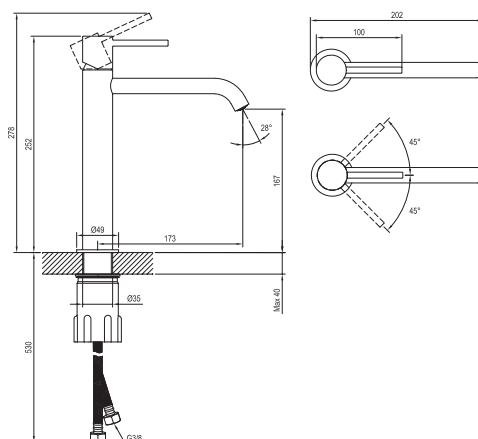

Obj. číslo	Typ	Vyhotovenie	Prietok	Rozmer balenia (cm)	Hmotnosť brutto (kg)	Cena bez DPH	Cena s DPH
X070389	ES 014.00CR Umývadlová bat. 250 mm, bez odtok. armatúry, chrom	chróm	5	41,3x23x7,4	1,4	220,00	264
X070390	ES 014.10WV Umývadlová bat. 250 mm, bez odtok. armatúry, white velvet	biela matná	5	41,3x23x7,4	1,4	286,67	344
X070392	ES 014.20BM Umývadlová bat. 250 mm, bez odtok. armatúry, black mat	čierna matná	5	41,3x23x7,4	1,4	303,33	364
X070391	ES 014.20GB Umývadlová bat. 250 mm, bez odtok. armatúry, graphite br.	grafitová brúsená	5	41,3x23x7,4	1,4	332,50	399
X070393	ES 014.60RGB Umývadlová bat. 250 mm, bez odtok. armatúry, rose gold br.	ružovozlatá brúsená	5	41,3x23x7,4	1,4	352,50	423