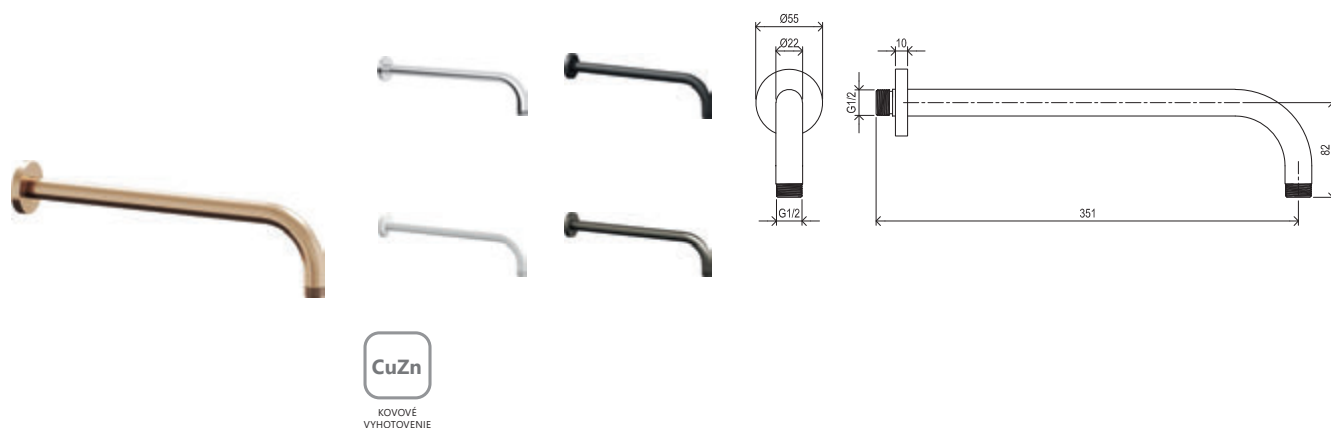

RAVAK
CLEANER
CHROME

2 ROKY
ZÁRUKA

Sprchy a príslušenstvo

EASYCLEAN

Obj. číslo	Typ	Vyhotovenie	Prietok	Rozmer balenia (cm)	Hmotnosť brutto (kg)	Cena bez DPH	Cena s DPH
X07P336	984.00CR Hlavová sprcha Chrome kulatá, 300 mm, chrom	chróm	11	36x35x7	1,6	130,00	156
X07P667	984.02 Hlavová sprcha Slim, Chrome okrúhla, 400 mm	chróm	10	42,5x40,6x7,3	2,3	156,67	188

EASYCLEAN

Obj. číslo	Typ	Vyhotovenie	Prietok	Rozmer balenia (cm)	Hmotnosť brutto (kg)	Cena bez DPH	Cena s DPH
X07P687	980.10WV Hlavová sprcha okrúhla, mosadzná 250 mm, white vel.	biela matná	12	27x28x8	1,5	306,67	368
X07P675	980.20BLM Hlavová sprcha okrúhla, mosadzná 250 mm, black matt	čierna matná	12	27x28x8	1,5	322,50	387
X07P699	980.20GB Hlavová sprcha okrúhla, 250 mm, graphite br.	grafitová brúsená	12	27x28x8	1,5	335,83	403
X07P711	980.60RGB Hlavová sprcha okrúhla, 250 mm, rose gold br.	ružovozlatá brúsená	12	27x28x8	1,5	349,17	419