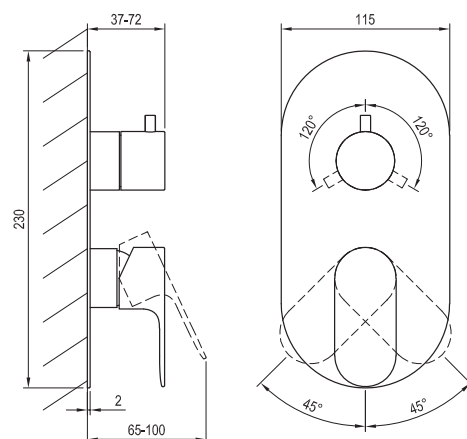

Obj. číslo	Typ	Vyhotovenie	Prietok	Rozmer balenia (cm)	Hmotnosť brutto (kg)	Cena bez DPH	Cena s DPH
X070217	EL 068.00CR.O3.RB07F Podomietková bat. 3-c. pre R-box, chrom	chróm	22/22/22	26x15x7,5	1,1	216,67	260
X070260	EL 068.10WV.O3.RB07F Podomietková bat. 3-c. pre R-box, wh. v.	biela matná	22/22/22	26x15x7,5	1,1	280,00	336
X070297	EL 068.20BLM.O3.RB07F Podomietková bat. 3-c. pre R-box, black mat	čierna matná	22/22/22	26x15x7,5	1,1	296,67	356
X070334	EL 068.20GB.O3.RB07F Podomietková bat. 3-c. pre R-box, graphite br.	grafitová brúsená	22/22/22	26x15x7,5	1,1	322,50	387
X070371	EL 068.60RGB.O3.RB07F Podomietková bat. 3-c. pre R-box, rose gold br.	ružovozlatá brúsená	22/22/22	26x15x7,5	1,1	342,50	411
X070235	RB 07F.50 Zákl. teleso pre podomietkové bat., R-box Vertical O2/O3			15,7x17x15,7	2,8	280,00	336

Hodnoty prietoku EL 065.XX.O2.RB07E: vývod 1/vývod 2

Hodnoty prietoku EL 068.XX.O3.RB07F vývod 1/vývod 2/vývod 3

Prietok je udávaný v l/min pri tlaku 0,3 MPa. Výrobky sú štandardne dodávané do 14 dní. Ceny sú uvedené v EUR.