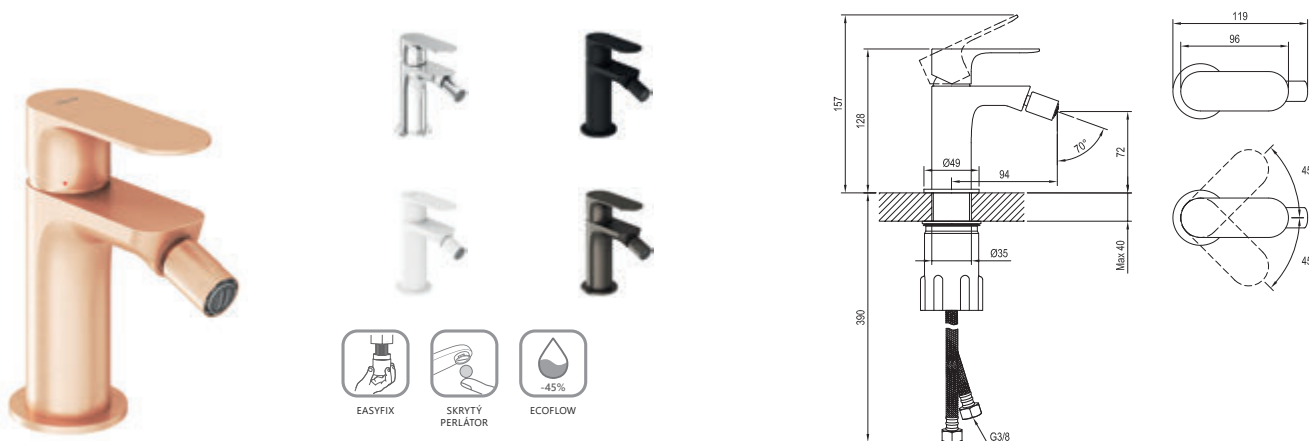

Obj. číslo	Typ	Vyhotovenie	Prietok	Rozmer balenia (cm)	Hmotnosť brutto (kg)	Cena bez DPH	Cena s DPH
X070215	EL 056.00CR Bidetová bat. 130 mm, bez odtok. armatúry, chrom	chróm	5	35,3x23x7,4	1,1	146,67	176
X070258	EL 056.10WV Bidetová bat. 130 mm, bez odtok. armatúry, wh. velvet	biela matná	5	35,3x23x7,4	1,1	193,33	232
X070295	EL 056.20BLM Bidetová bat. 130 mm, bez odtok. armatúry, black mat	čierna matná	5	35,3x23x7,4	1,1	203,33	244
X070332	EL 056.20GB Bidetová bat. 130 mm, bez odtok. armatúry, graphite br.	grafitová brúsená	5	35,3x23x7,4	1,1	220,00	264
X070369	EL 056.60RGB Bidetová bat. 130 mm, bez odtok. armatúry, rose gold br.	ružovozlatá brúsená	5	35,3x23x7,4	1,1	236,67	284