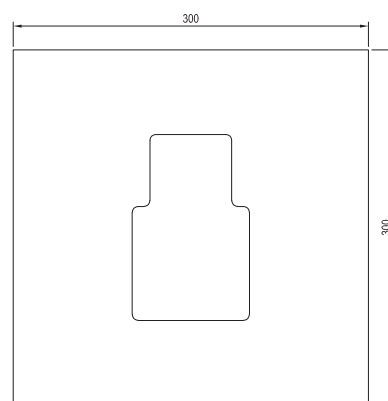

Obj. číslo	Typ	Vyhotovenie	Prietok	Rozmer balenia (cm)	Hmotnosť brutto (kg)	Cena bez DPH	Cena s DPH
X070232	RB 07C.50 Zákl. teleso pre umývadlovú podom. bat., R-box Termo			15,7x17x15,7	2,7	335,83	403
X070206	ES 063.00CR.O2.RB07C Termo podom. bat. 2-c. pre R-box, chrom	chróm	17/17	26x15x7,5	1,0	236,67	284
X070249	ES 063.10WV.O2.RB07C Termo podom. bat. 2-c. pre R-box, wh. velvet	biela matná	17/17	26x15x7,5	1,0	306,67	368
X070286	ES 063.20BLM.O2.RB07C Termo podom. bat. 2-c. pre R-box, black mat	čierna matná	17/17	26x15x7,5	1,0	325,83	391
X070323	ES 063.20GB.O2.RB07C Termo podom. bat. 2-c. pre R-box, graphite br.	grafitová brúsená	17/17	26x15x7,5	1,0	355,83	427
X070360	ES 063.60RGB.O2.RB07C Termo podom. bat. 2-c. pre R-box, rose gold br.	ružovozlatá brúsená	17/17	26x15x7,5	1,0	379,17	455
X070209	ES 067.00CR.O3.RB07C Termo podom. bat. 3-c. pre R-box, chrom	chróm	17/17/17	26x15x7,5	1,0	236,67	284
X070252	ES 067.10WV.O3.RB07C Termo podom. bat. 3-c. pre R-box, white velvet	biela matná	17/17/17	26x15x7,5	1,0	306,67	368
X070289	ES 067.20BLM.O3.RB07C Termo podom. bat. 3-c. pre R-box, black mat	čierna matná	17/17/17	26x15x7,5	1,0	325,83	391
X070326	ES 067.20GB.O3.RB07C Termo podom. bat. 3-c. pre R-box, graphite br.	grafitová brúsená	17/17/17	26x15x7,5	1,0	355,83	427
X070363	ES 067.60RGB.O3.RB07C Termo podom. bat. 3-c. pre R-box rose gold br.	ružovozlatá brúsená	17/17/17	26x15x7,5	1,0	379,17	455