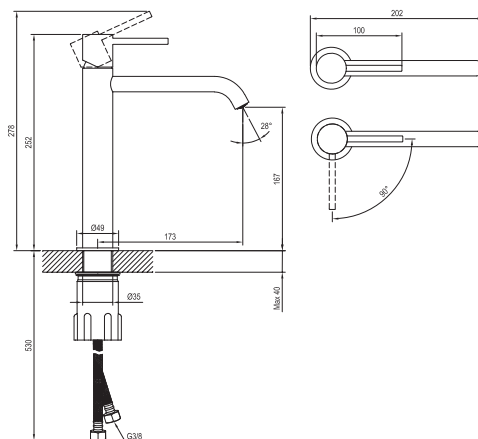

Obj. číslo	Typ	Vyhotovenie	Prietok	Rozmer balenia (cm)	Hmotnosť brutto (kg)	Cena bez DPH	Cena s DPH
X070399	ES 014.01CR Umývadlová bat. BeCool 250 mm, bez odtok. armatúry, chrom	chróm	5	41,3x23x7,4	1,4	220,00	264
X070400	ES 014.11WV Umývadlová bat. BeCool 250 mm, bez odtok. armatúry white velvet	biela matná	5	41,3x23x7,4	1,4	286,67	344
X070402	ES 014.21BM Umývadlová bat. BeCool 250 mm, bez odtok. armatúry black mat	čierna matná	5	41,3x23x7,4	1,4	303,33	364
X070401	ES 014.21GB Umývadlová bat. BeCool 250 mm, bez odtok. armatúry graphite br.	grafitová brúsená	5	41,3x23x7,4	1,4	332,50	399
X070403	ES 014.61RGB Umývadlová bat. BeCool 250 mm, bez odtok. armatúry, rose gold br	ružovozlatá brúsená	5	41,3x23x7,4	1,4	352,50	423