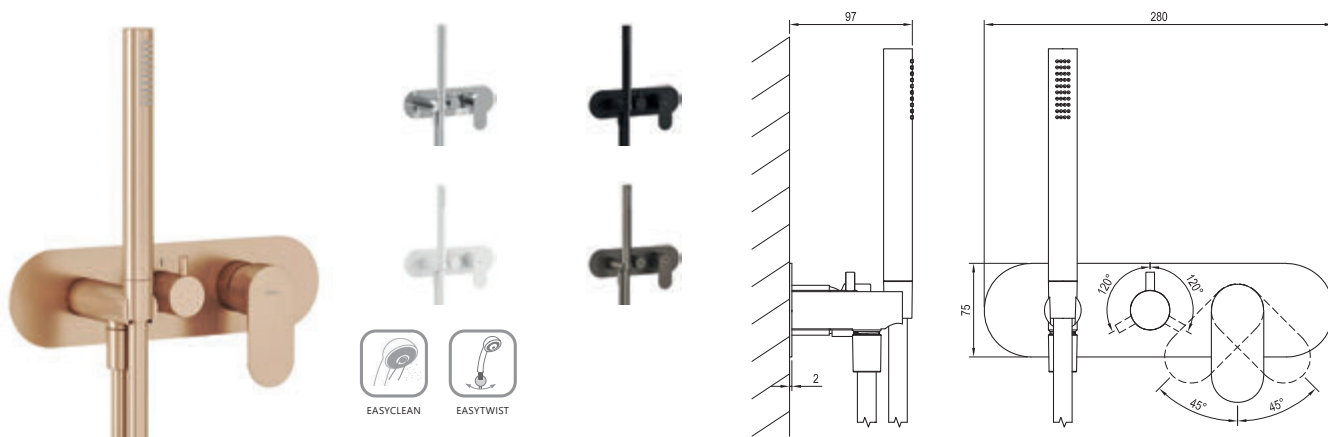

5 LET ZÁRUKA
NA BATERIE

SOFT MOVE

Obj. číslo	Typ	Vyhotovenie	Prietok	Rozmer balenia (cm)	Hmotnosť brutto (kg)	Cena bez DPH	Cena s DPH
X070220	EL 065.00CR.O2.RB07D.+S Podomietková bat. 2-c. pre R-box + set, chrom	chróm	16/15	32x22,5x8	1,7	300,00	360
X070263	EL 065.10WV.O2.RB07D.+S Podomietková bat. 2-c. pre R-box + set, wh. velvet	biela matná	16/15	32x22,5x8	1,7	385,83	463
X070300	EL 065.20BLM.O2.RB07D.+S Podomietková bat. 2-c. pre R-box + set, black mat	čierna matná	16/15	32x22,5x8	1,7	409,17	491
X070337	EL 065.20GB.O2.RB07D.+S Podomietková bat. 2-c. pre R-box + set, graphite br.	grafitová brúsená	16/15	32x22,5x8	1,7	445,83	535
X070374	EL 065.60RGB.O2.RB07D.+S Podomietková bat. 2-c. pre R-box + set, rose gold br.	ružovozlatá brúsená	16/15	32x22,5x8	1,7	475,83	571
X070233	RB 07D.50 Zákl. teleso pre podomietkové bat., R-box Horizontal			25,7x11x11,5	1,9	210,00	252