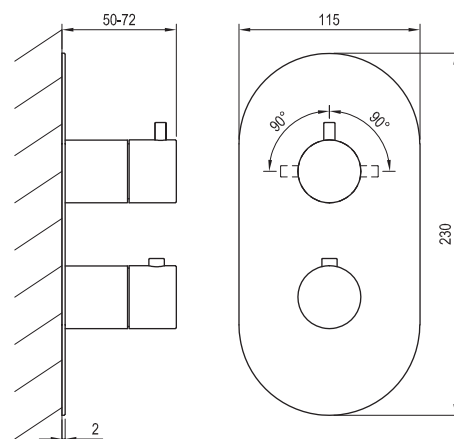

Obj. číslo	Typ	Vyhotovenie	Prietok	Rozmer balenia (cm)	Hmotnosť brutto (kg)	Cena bez DPH	Cena s DPH
X070206	ES 063.00CR.O2.RB07C Termo podom. bat. 2-c. pre R-box, chrom	chróm	17/17	26x15x7,5	1,0	236,67	284
X070249	ES 063.10WV.O2.RB07C Termo podom. bat. 2-c. pre R-box, wh. velvet	biela matná	17/17	26x15x7,5	1,0	306,67	368
X070286	ES 063.20BLM.O2.RB07C Termo podom. bat. 2-c. pre R-box, black mat	čierna matná	17/17	26x15x7,5	1,0	325,83	391
X070323	ES 063.20GB.O2.RB07C Termo podom. bat. 2-c. pre R-box, graphite br.	grafitová brúsená	17/17	26x15x7,5	1,0	355,83	427
X070360	ES 063.60RGB.O2.RB07C Termo podom. bat. 2-c. pre R-box, rose gold br.	ružovozlatá brúsená	17/17	26x15x7,5	1,0	379,17	455
X070232	RB 07C.50 Zákl. teleso pre umývadlovú podom. bat., R-box Termo			15,7x17x15,7	2,7	335,83	403