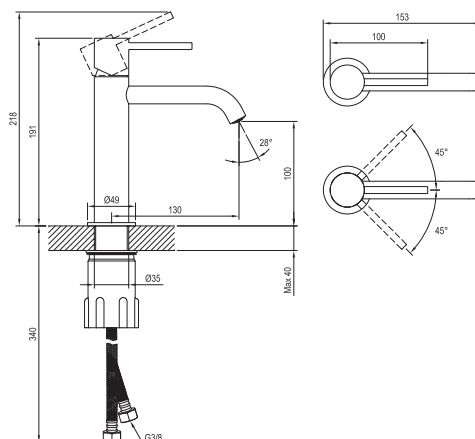

Neprehliadnite

- 1.** Stojacie umývadlové batérie majú keramickú kartušu 25 mm a pripojovacie hadičky flexibilné 450 mm, s priemerom závitú G3/8.
- 2.** Batérie je možné farebne zladit' s príslušenstvom - umývadlové pilety a sífón, rohový ventil, vaňový odtokový komplet s ovládaním bowdenom a vaničkový sífón.
- 3.** Podmietkové batérie majú vo svojom produktovom názve obsiahnutý aj kód kompatibilného R boxu, takže sa nemôžete pri jeho výbere pomýliť.
- 4.** Umývadlové stojacie batérie sú aj vo variante BeCool, ktorý šetrí spotrebu teplej vody tým, že pri pohybe páky v stredovej polohe nahor pustí iba studenú vodu.
- 5.** Batérie EL 065.00.02.RB07D.+S EL 068.00.03.RB07D.+S obsahujú set - hadica, ručná sprcha a integrovaný držiak sprchy.