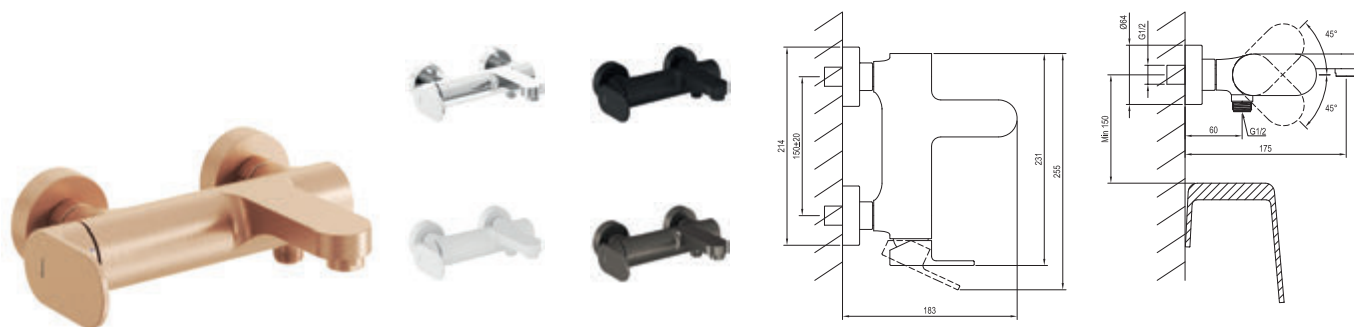

5

5 LET ZÁRUKA
NA BATERIE

SOFT MOVE

Eleganta

Obj. číslo	Typ	Vyhotovenie	Prietok	Rozmer balenia (cm)	Hmotnosť brutto (kg)	Cena bez DPH	Cena s DPH
X070213	EL 022.00CR Vaňová nástenná bat. bez setu, chrom	chróm	13,5/25	27x24,4x7	2,6	293,33	352
X070256	EL 022.10WV Vaňová nástenná bat. bez setu, white velvet	biela matná	13,5/25	27x24,4x7	2,6	379,17	455
X070293	EL 022.20BLM Vaňová nástenná bat. bez setu, black mat	čierna matná	13,5/25	27x24,4x7	2,6	402,50	483
X070330	EL 022.20GB Vaňová nástenná bat. bez setu, graphite br.	grafitová brúsená	13,5/25	27x24,4x7	2,6	439,17	527
X070367	EL 022.60RGB Vaňová nástenná bat. bez setu, rose gold br.	ružovozlatá brúsená	13,5/25	27x24,4x7	2,6	465,83	559