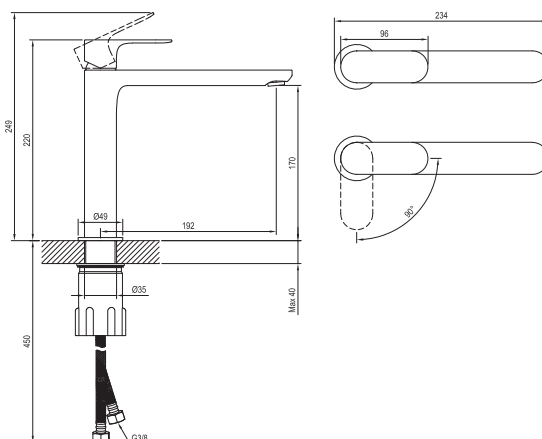

Obj. číslo	Typ	Vyhotovenie	Prietok	Rozmer balenia (cm)	Hmotnosť brutto (kg)	Cena bez DPH	Cena s DPH
X070414	EL 014.01CR Umývadlová bat. BeCool 220 mm, bez odtok. armatúry, chrom	chróm	5	41,3x23x7,4	1,8	240,00	288
X070415	EL 014.11WV Umývadlová bat. BeCool 220 mm, bez odtok. armatúry, white velvet	biela matná	5	41,3x23x7,4	1,8	312,50	375
X070417	EL 014.21BM Umývadlová bat. BeCool 220 mm, bez odtok. armatúry, black mat	čierna matná	5	41,3x23x7,4	1,8	329,17	395
X070416	EL 014.21GB Umývadlová bat. BeCool 220 mm, bez odtok. armatúry, graphite br.	grafitová brúsená	5	41,3x23x7,4	1,8	359,17	431
X070418	EL 014.61RGB Umývadlová bat. BeCool 220 mm, bez odtok. armatúry, rose gold br.	ružovozlatá brúsená	5	41,3x23x7,4	1,8	382,50	459