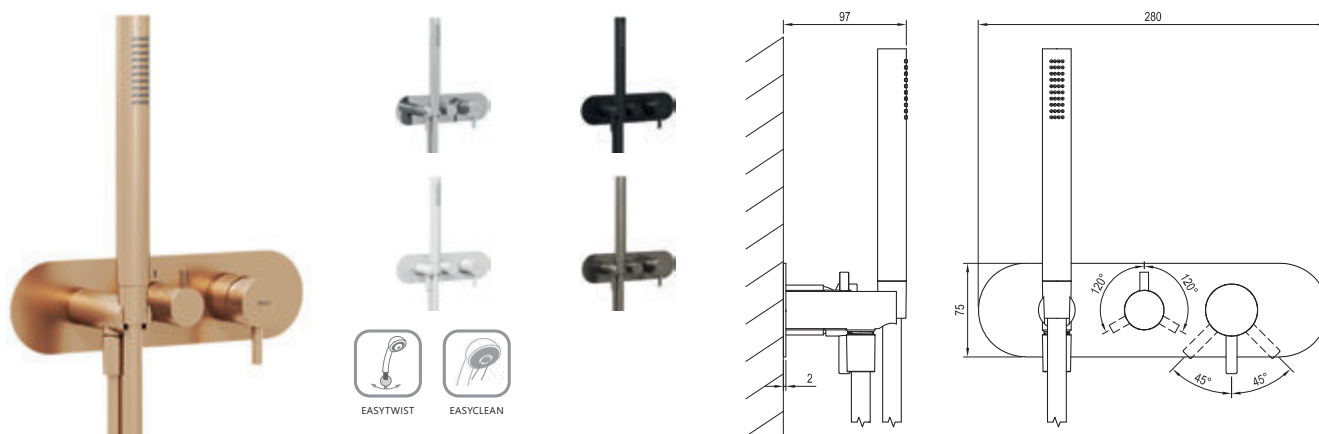

Obj. číslo	Typ	Vyhotovenie	Prietok	Rozmer balenia (cm)	Hmotnosť brutto (kg)	Cena bez DPH	Cena s DPH
X070202	ES 068.00CR.O3.RB07D.+S Podomietková bat.3-c. pre R-box + set, chrom	chróm	16/15/17	32x22,5x8	1,7	300,00	360
X070245	ES 068.10WV.O3.RB07D.+S Podomietková bat. 3-c. pre R-box + set, white velvet	biela matná	16/15/17	32x22,5x8	1,7	385,83	463
X070282	ES 068.20BLM.O3.RB07D.+S Podomietková bat. 3-c. pre R-box + set, black mat	čierna matná	16/15/17	32x22,5x8	1,7	409,17	491
X070319	ES 068.20GB.O3.RB07D.+S Podomietková bat. 3-c. pre R-box + set, graphite br.	grafitová brúsená	16/15/17	32x22,5x8	1,7	445,83	535
X070356	ES 068.60RGB.O3.RB07D.+S Podomietková bat. 3c. pre R-box + set, rose gold br.	ružovozlatá brúsená	16/15/17	32x22,5x8	1,7	475,83	571
X070233	RB 07D.50 Zákl. teleso pre podomietkové bat., R-box Horizontal			25,7x11x11,5	1,9	210,00	252

Hodnoty prietoku ES 065.XX.O2.RB07D.+S: ručná sprcha/vývod 2
Hodnoty prietoku ES 068.XX.O3.RB07D.+S: ručná sprcha/vývod 2/vývod 3
Prietok sa uvádza v l/min. pri tlaku 0,3 MPa. Ceny sú uvedené v EUR.