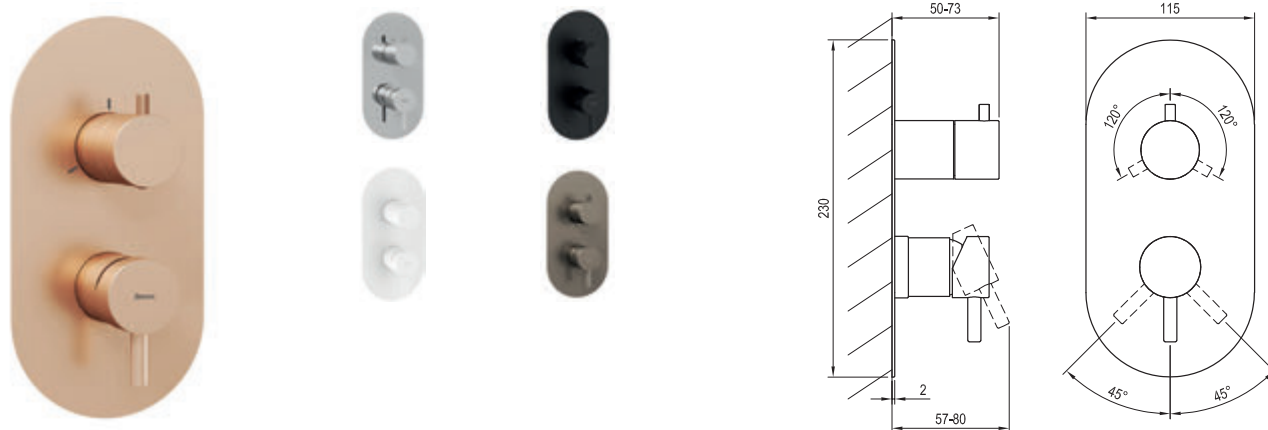

Obj. číslo	Typ	Vyhotovenie	Prietok	Rozmer balenia (cm)	Hmotnosť brutto (kg)	Cena bez DPH	Cena s DPH
X070203	ES 068.00CR.O3.RB07F Podomietková bat. 3-c. pre R-box, chrom	chróm	22/22/22	26x15x7,5	1,0	220,00	264
X070246	ES 068.10WV.O3.RB07F Podomietková bat. 3-c. pre R-box, white velvet	biela matná	22/22/22	26x15x7,5	1,0	286,67	344
X070283	ES 068.20BLM.O3.RB07F Podomietková bat. 3-c. pre R-box, black mat	čierna matná	22/22/22	26x15x7,5	1,0	306,67	368
X070320	ES 068.20GB.O3.RB07F Podomietková bat. 3-c. pre R-box, graphite br.	grafitová brúsená	22/22/22	26x15x7,5	1,0	332,50	399
X070357	ES 068.60RGB.O3.RB07F Podomietková bat. 3-c. pre R-box, rose gold br.	ružovozlatá brúsená	22/22/22	26x15x7,5	1,0	352,50	423
X070235	RB 07F.50 Zákl. teleso pre podomietkové bat., R-box Vertical O2/O3			15,7x17x15,7	2,8	280,00	336

Hodnoty prietoku ES 065.XX.O2.RB07E: vývod 1/vývod 2
Hodnoty prietoku ES 068.XX.O3.RB07F: vývod 1/vývod 2/vývod 3
Prietok sa uvádza v l/min. pri tlaku 0,3 MPa. Ceny sú uvedené v EUR.