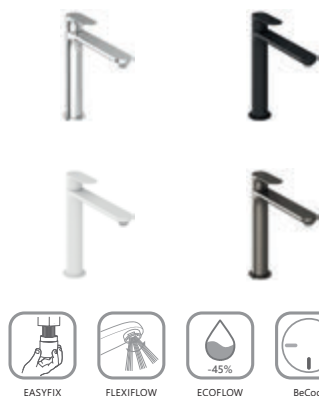

Obj. číslo	Typ	Vyhotovenie	Prietok	Rozmer balenia (cm)	Hmotnosť brutto (kg)	Cena bez DPH	Cena s DPH
X070414	EL 014.01CR Umývadlová bat. BeCool 220 mm, bez odtok. armatúry, chrom	chróm	5	41,3x23x7,4	1,8	240,00	288
X070415	EL 014.11WV Umývadlová bat. BeCool 220 mm, bez odtok. armatúry, white velvet	biela matná	5	41,3x23x7,4	1,8	312,50	375
X070417	EL 014.21BM Umývadlová bat. BeCool 220 mm, bez odtok. armatúry, black mat	čierna matná	5	41,3x23x7,4	1,8	329,17	395
X070416	EL 014.21GB Umývadlová bat. BeCool 220 mm, bez odtok. armatúry, graphite br.	grafitová brúsená	5	41,3x23x7,4	1,8	359,17	431
X070418	EL 014.61RGB Umývadlová bat. BeCool 220 mm, bez odtok. armatúry, rose gold br.	ružovozlatá brúsená	5	41,3x23x7,4	1,8	382,50	459