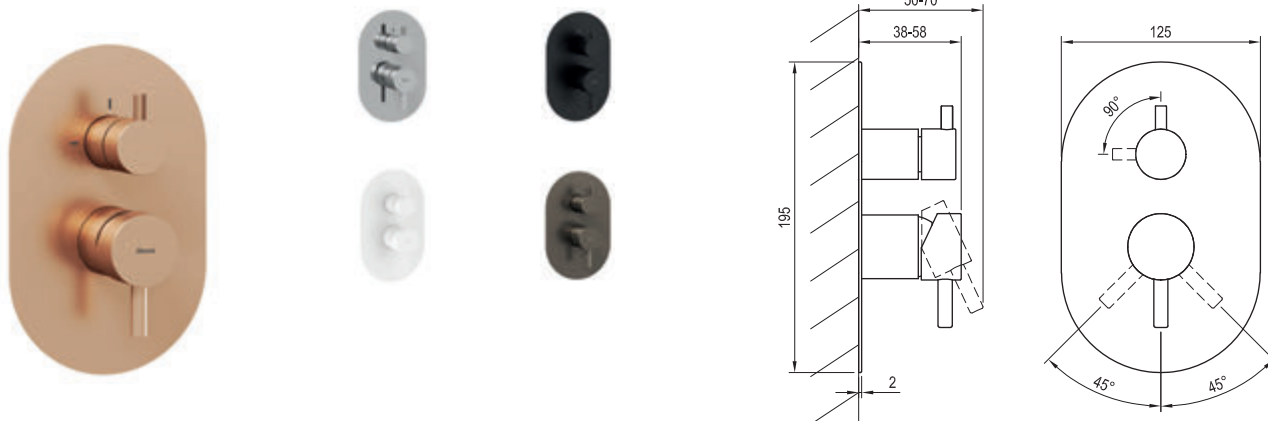

Obj. číslo	Typ	Vyhotovenie	Prietok	Rozmer balenia (cm)	Hmotnosť brutto (kg)	Cena bez DPH	Cena s DPH
X070208	ES 065.00CR.O2.RB07E Podomietková bat. 2-c. pre R-box, chrom	chróm	16/15	26x15x7,5	0,8	160,00	192
X070251	ES 065.10WV.O2.RB07E Podomietková bat. 2-c. pre R-box, white velvet	biela matná	16/15	26x15x7,5	0,8	206,67	248
X070288	ES 065.20BLM.O2.RB07E Podomietková bat. 2-c. pre R-box, black mat	čierna matná	16/15	26x15x7,5	0,8	220,00	264
X070325	ES 065.20GB.O2.RB07E Podomietková bat. 2-c. pre R-box, graphite br.	grafitová brúsená	16/15	26x15x7,5	0,8	240,00	288
X070362	ES 065.60RGB.O2.RB07E Podomietková bat. 2-c. pre R-box, rose gold br.	ružovozlatá brúsená	16/15	26x15x7,5	0,8	256,67	308
X070234	RB 07E.50 Zákl. teleso pre podomietkové bat., R-box Vertical O2			14,2x14x11,7	1,4	170,00	204