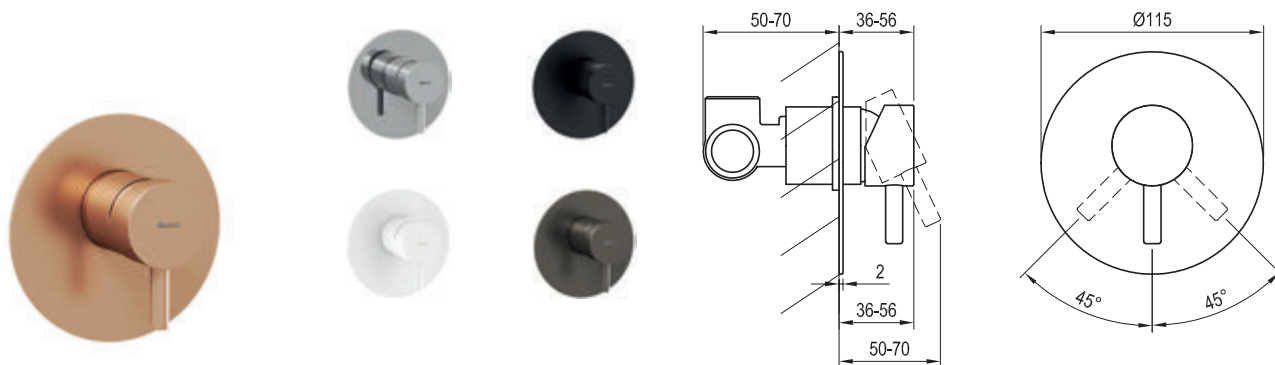

Obj. číslo	Typ	Vyhotovenie	Prietok	Rozmer balenia (cm)	Hmotnosť brutto (kg)	Cena bez DPH	Cena s DPH
X070205	ES 062.00CR.O1 Podomietková bat. 1-c., chrom	chróm	25	19,6x14,2x8,2	0,8	123,33	148
X070248	ES 062.10WV.O1 Podomietková bat. 1-c., white velvet	biela matná	25	19,6x14,2x8,2	0,8	160,00	192
X070285	ES 062.20BLM.O1 Podomietková bat. 1-c., black mat	čierna matná	25	19,6x14,2x8,2	0,8	170,00	204
X070322	ES 062.20GB.O1 Podomietková bat. 1-c., graphite br.	grafitová brúsená	25	19,6x14,2x8,2	0,8	183,33	220
X070359	ES 062.60RGB.O1 Podomietková bat. 1-c., rose gold br.	ružovozlatá brúsená	25	19,6x14,2x8,2	0,8	196,67	236