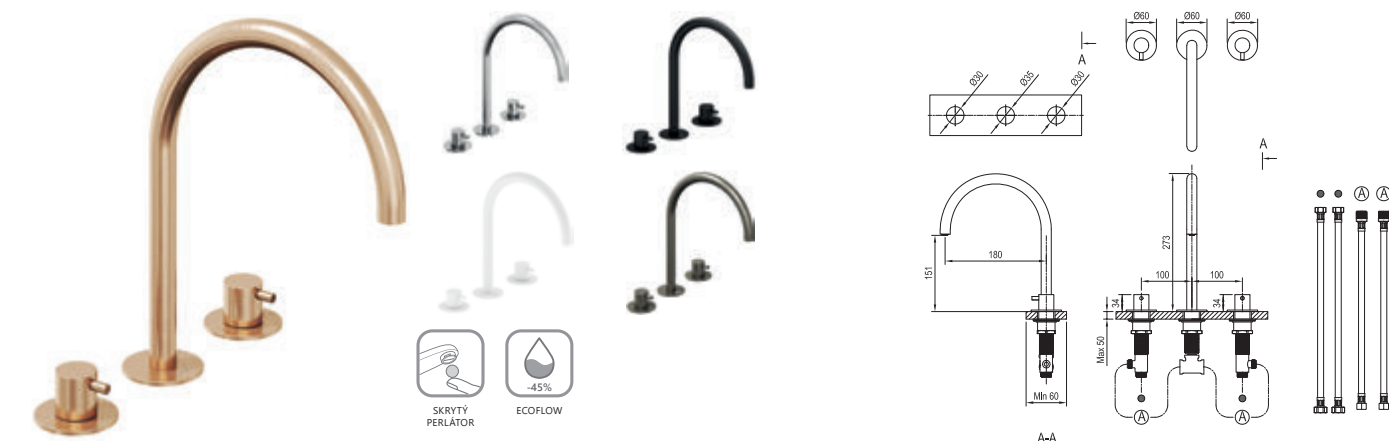

Obj. číslo	Typ	Vyhotovenie	Prietok	Rozmer balenia (cm)	Hmotnosť brutto (kg)	Cena bez DPH	Cena s DPH
X070195	ES 018.00CR Umývadlová bat. 3-otvor. 270 mm, bez odtok. armatúry, chrom	chróm	5	41,3x23x7,4	2,4	425,83	511
X070238	ES 018.10WV Umývadlová bat. 3-otvor. 270 mm, bez odtok. armatúry, wh. velvet	biela matná	5	41,3x23x7,4	2,4	555,83	667
X070275	ES 018.20BLM Umývadlová bat. 3-otvor. 270 mm, bez odtok. armatúry, black mat	čierna matná	5	41,3x23x7,4	2,4	589,17	707
X070312	ES 018.20GB Umývadlová bat. 3-otvor. 270mm, bez odtok. armatúry, graphite br.	grafitová brúsená	5	41,3x23x7,4	2,4	639,17	767
X070349	ES 018.60RGB Umývadlová bat. 3-otvor. 270 mm, bez odtok. armatúry, rose gold br.	ružovozlatá brúsená	5	41,3x23x7,4	2,4	682,50	819