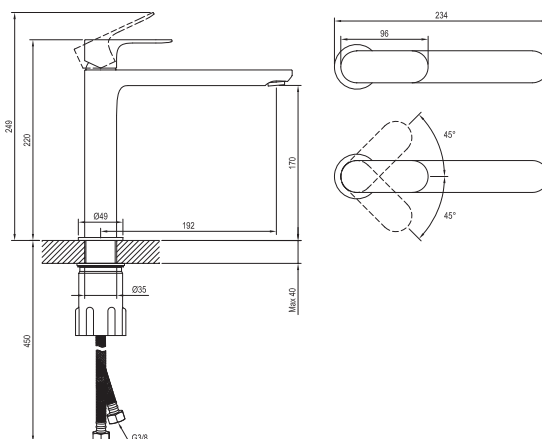

Obj. číslo	Typ	Vyhotovenie	Prietok	Rozmer balenia (cm)	Hmotnosť brutto (kg)	Cena bez DPH	Cena s DPH
X070384	EL 014.00CR Umývadlová bat. 220 mm, bez odtok. armatúry, chrom	chróm	5	41,3x23x7,4	1,8	240,00	288
X070385	EL 014.10WV Umývadlová bat. 220 mm, bez odtok. armatúry, white velvet	biela matná	5	41,3x23x7,4	1,8	312,50	375
X070387	EL 014.20BM Umývadlová bat. 220 mm, bez odtok. armatúry, black mat	čierna matná	5	41,3x23x7,4	1,8	329,17	395
X070386	EL 014.20GB Umývadlová bat. 220 mm, bez odtok. armatúry, graphite br.	grafitová brúsená	5	41,3x23x7,4	1,8	359,17	431
X070388	EL 014.60RGB Umývadlová bat. 220 mm, bez odtok. armatúry, rose gold br.	ružovozlatá brúsená	5	41,3x23x7,4	1,8	382,50	459