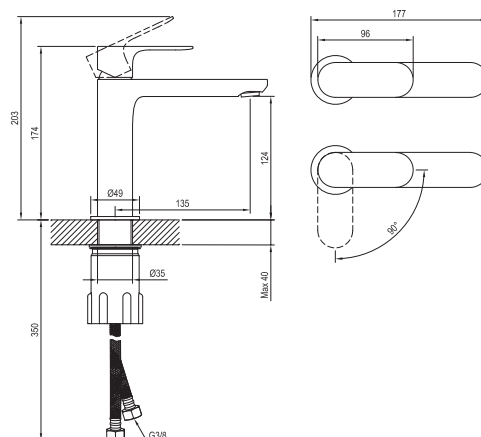

EASYFIX

FLEXIFLOW

ECOFLOW

BeCool

Obj. číslo	Typ	Vyhotovenie	Prietok	Rozmer balenia (cm)	Hmotnosť brutto (kg)	Cena bez DPH	Cena s DPH
X070409	EL 012.01CR Umývadlová bat. BeCool 170 mm, bez odtok. armatúry, chrom	chróm	5	35,3x23x7,4	1,4	180,00	216
X070410	EL 012.11WV Umývadlová bat. BeCool 170 mm, bez odtok. armatúry, white velvet	biela matná	5	35,3x23x7,4	1,4	233,33	280
X070411	EL 012.21BM Umývadlová bat. BeCool 170 mm, bez odtok. armatúry, black mat	čierna matná	5	35,3x23x7,4	1,4	246,67	296
X070412	EL 012.21GB Umývadlová bat. BeCool 170 mm, bez odtok. armatúry, graphite br.	grafitová brúsená	5	35,3x23x7,4	1,4	266,67	320
X070413	EL 012.61RGB Umývadlová bat. BeCool 170 mm, bez odtok. armatúry, rose gold br	ružovo zlatá brúsená	5	35,3x23x7,4	1,4	286,67	344