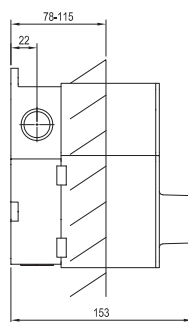

Obj. číslo	Typ	Vyhotovenie	Prietok	Rozmer balenia (cm)	Hmotnosť brutto (kg)	Cena bez DPH	Cena s DPH
X070232	RB 07C.50 Zákl. teleso pre umývadlovú podom. bat., R-box Termo			15,7x17x15,7	2,7	335,83	403
X070206	ES 063.00CR.O2.RB07C Termo podom. bat. 2-c. pre R-box, chrom	chróm	17/17	26x15x7,5	1,0	236,67	284
X070249	ES 063.10WV.O2.RB07C Termo podom. bat. 2-c. pre R-box, wh. velvet	biela matná	17/17	26x15x7,5	1,0	306,67	368
X070286	ES 063.20BLM.O2.RB07C Termo podom. bat. 2-c. pre R-box, black mat	čierna matná	17/17	26x15x7,5	1,0	325,83	391
X070323	ES 063.20GB.O2.RB07C Termo podom. bat. 2-c. pre R-box, graphite br.	grafitová brúsená	17/17	26x15x7,5	1,0	355,83	427
X070360	ES 063.60RGB.O2.RB07C Termo podom. bat. 2-c. pre R-box, rose gold br.	ružovozlatá brúsená	17/17	26x15x7,5	1,0	379,17	455
X070209	ES 067.00CR.O3.RB07C Termo podom. bat. 3-c. pre R-box, chrom	chróm	17/17/17	26x15x7,5	1,0	236,67	284
X070252	ES 067.10WV.O3.RB07C Termo podom. bat. 3-c. pre R-box, white velvet	biela matná	17/17/17	26x15x7,5	1,0	306,67	368
X070289	ES 067.20BLM.O3.RB07C Termo podom. bat. 3-c. pre R-box, black mat	čierna matná	17/17/17	26x15x7,5	1,0	325,83	391
X070326	ES 067.20GB.O3.RB07C Termo podom. bat. 3-c. pre R-box, graphite br.	grafitová brúsená	17/17/17	26x15x7,5	1,0	355,83	427
X070363	ES 067.60RGB.O3.RB07C Termo podom. bat. 3-c. pre R-box rose gold br.	ružovozlatá brúsená	17/17/17	26x15x7,5	1,0	379,17	455