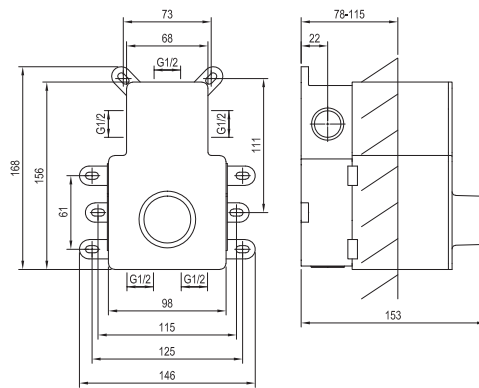

Obj. číslo	Typ	Vyhotovenie	Prietok	Rozmer balenia (cm)	Hmotnosť brutto (kg)	Cena bez DPH	Cena s DPH
X070235	RB 07F.50 Zákl. teleso pre podomietkové bat., R-box Vertical O2/O3			15,7x17x15,7	2,8	280,00	336
X070203	ES 068.00CR.O3.RB07F Podomietková bat. 3-c. pre R-box, chrom	chróm	22/22/22	26x15x7,5	1,0	220,00	264
X070246	ES 068.10WV.O3.RB07F Podomietková bat. 3-c. pre R-box, white velvet	biela matná	22/22/22	26x15x7,5	1,0	286,67	344
X070283	ES 068.20BLM.O3.RB07F Podomietková bat. 3-c. pre R-box, black mat	čierna matná	22/22/22	26x15x7,5	1,0	306,67	368
X070320	ES 068.20GB.O3.RB07F Podomietková bat. 3-c. pre R-box, graphite br.	grafitová brúsená	22/22/22	26x15x7,5	1,0	332,50	399
X070357	ES 068.60RGB.O3.RB07F Podomietková bat. 3-c. pre R-box, rose gold br.	ružovozlatá brúsená	22/22/22	26x15x7,5	1,0	352,50	423
X070217	EL 068.00CR.O3.RB07F Podomietková bat. 3-c. pre R-box, chrom	chróm	22/22/22	26x15x7,5	1,1	216,67	260
X070260	EL 068.10WV.O3.RB07F Podomietková bat. 3-c. pre R-box, wh. v.	biela matná	22/22/22	26x15x7,5	1,1	280,00	336
X070297	EL 068.20BLM.O3.RB07F Podomietková bat. 3-c. pre R-box, black mat	čierna matná	22/22/22	26x15x7,5	1,1	296,67	356
X070334	EL 068.20GB.O3.RB07F Podomietková bat. 3-c. pre R-box, graphite br.	grafitová brúsená	22/22/22	26x15x7,5	1,1	322,50	387
X070371	EL 068.60RGB.O3.RB07F Podomietková bat. 3-c. pre R-box, rose gold br.	ružovozlatá brúsená	22/22/22	26x15x7,5	1,1	342,50	411