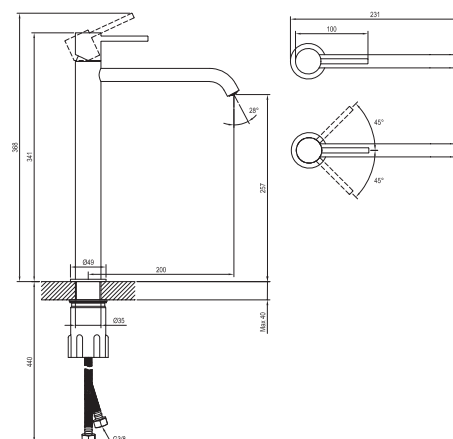

Obj. číslo	Typ	Vyhotovenie	Prietok	Rozmer balenia (cm)	Hmotnosť brutto (kg)	Cena bez DPH	Cena s DPH
X070194	ES 015.00CR Umývadlová bat. 340 mm, bez odtok. armatúry, chrom	chróm	5	41,3x23x7,4	1,8	266,67	320
X070237	ES 015.10WV Umývadlová bat. 340 mm, bez odtok. armatúry, white velvet	biela matná	5	41,3x23x7,4	1,8	345,83	415
X070274	ES 015.20BLM Umývadlová bat. 340 mm, bez odtok. armatúry, black mat	čierna matná	5	41,3x23x7,4	1,8	369,17	443
X070311	ES 015.20GB Umývadlová bat. 340 mm, bez odtok. armatúry, graphite br	grafitová brúsená	5	41,3x23x7,4	1,8	399,17	479
X070348	ES 015.60RGB Umývadlová bat. 340 mm, bez odtok. armatúry, rose gold br.	ružovozlatá brúsená	5	41,3x23x7,4	1,8	429,17	515