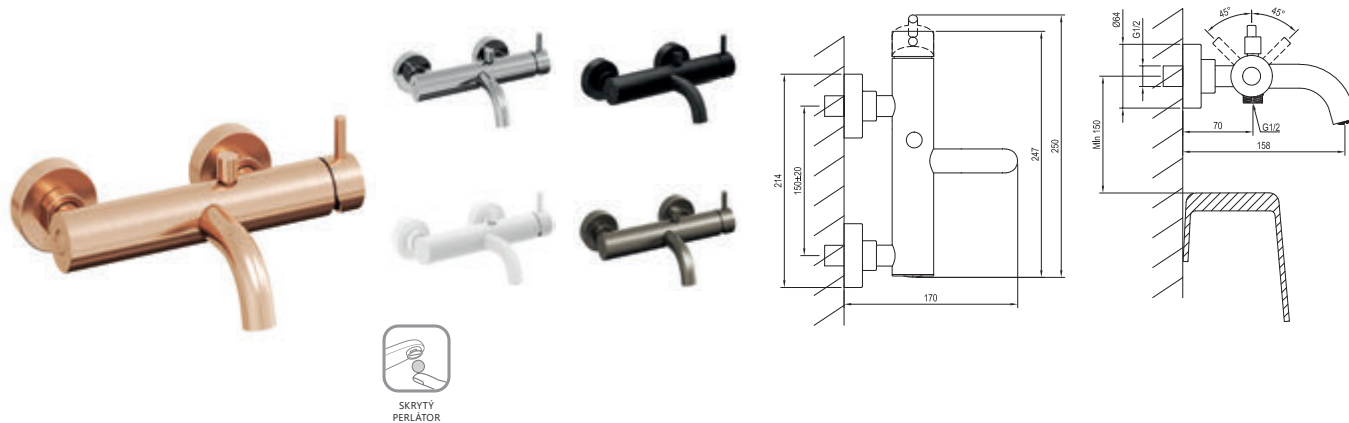

Obj. číslo	Typ	Vyhotovenie	Prietok	Rozmer balenia (cm)	Hmotnosť brutto (kg)	Cena bez DPH	Cena s DPH
X070199	ES 022.00CR Vaňová nástenná bat. bez setu, chrom	chróm	15/19	27x24,4x7	2,2	312,50	375
X070242	ES 022.10WV Vaňová nástenná bat. bez setu, white velvet	biela matná	15/19	27x24,4x7	2,2	405,83	487
X070279	ES 022.20BLM Vaňová nástenná bat. bez setu, black mat	čierna matná	15/19	27x24,4x7	2,2	432,50	519
X070316	ES 022.20GB Vaňová nástenná bat. bez setu, graphite br.	grafitová brúsená	15/19	27x24,4x7	2,2	469,17	563
X070353	ES 022.60RGB Vaňová nástenná bat. bez setu, rose gold br.	ružovozlatá brúsená	15/19	27x24,4x7	2,2	502,50	603