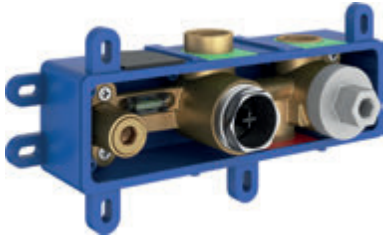

Obj. číslo	Typ	Vyhotovenie	Prietok	Rozmer balenia (cm)	Hmotnosť brutto (kg)	Cena bez DPH	Cena s DPH
X070233	RB 07D.50 Zákl. teleso pre podomietkové bat., R-box Horizontal			25,7x11x11,5	1,9	210,00	252
X070207	ES 065.00CR.O2.RB07D.+S Podomietková bat. 2-c. pre R-box + set, chrom	chróm	12/12	32x22,5x8	1,7	300,00	360
X070250	ES 065.10WV.O2.RB07D.+S Podomietková bat. 2-c. pre R-box + set, wh. velvet	biela matná	12/12	32x22,5x8	1,7	385,83	463
X070287	ES 065.20BLM.O2.RB07D.+S Podomietková bat. 2-c. pre R-box + set, black mat	čierna matná	12/12	32x22,5x8	1,7	409,17	491
X070324	ES 065.20GB.O2.RB07D.+S Podomietková bat. 2-c. pre R-box + set, graphite br.	grafitová brúsená	12/12	32x22,5x8	1,7	445,83	535
X070361	ES 065.60RGB.O2.RB07D.+S Podomietková bat. 2-c. pre R-box + set, rose gold br.	ružovozlatá brúsená	12/12	32x22,5x8	1,7	475,83	571
X070202	ES 068.00CR.O3.RB07D.+S Podomietková bat.3-c. pre R-box + set, chrom	chróm	16/15/17	32x22,5x8	1,7	300,00	360
X070245	ES 068.10WV.O3.RB07D.+S Podomietková bat. 3-c. pre R-box + set, white velvet	biela matná	16/15/17	32x22,5x8	1,7	385,83	463
X070282	ES 068.20BLM.O3.RB07D.+S Podomietková bat. 3-c. pre R-box + set, black mat	čierna matná	16/15/17	32x22,5x8	1,7	409,17	491
X070319	ES 068.20GB.O3.RB07D.+S Podomietková bat. 3-c. pre R-box + set, graphite br.	grafitová brúsená	16/15/17	32x22,5x8	1,7	445,83	535
X070356	ES 068.60RGB.O3.RB07D.+S Podomietková bat. 3c, pre R-box + set, rose gold br.	ružovozlatá brúsená	16/15/17	32x22,5x8	1,7	475,83	571
X070220	EL 065.00CR.O2.RB07D.+S Podomietková bat. 2-c. pre R-box + set, chrom	chróm	16/15	32x22,5x8	1,7	300,00	360
X070263	EL 065.10WV.O2.RB07D.+S Podomietková bat. 2-c. pre R-box + set, wh. velvet	biela matná	16/15	32x22,5x8	1,7	385,83	463
X070300	EL 065.20BLM.O2.RB07D.+S Podomietková bat. 2-c. pre R-box + set, black mat	čierna matná	16/15	32x22,5x8	1,7	409,17	491
X070337	EL 065.20GB.O2.RB07D.+S Podomietková bat. 2-c. pre R-box + set, graphite br.	grafitová brúsená	16/15	32x22,5x8	1,7	445,83	535
X070374	EL 065.60RGB.O2.RB07D.+S Podomietková bat. 2-c. pre R-box + set, rose gold br.	ružovozlatá brúsená	16/15	32x22,5x8	1,7	475,83	571
X070216	EL 068.00CR.O3.RB07D.+S Podomietková bat. 3-c. pre R-box + set, chrom	chróm	16/15/17	32x22,5x8	1,7	300,00	360
X070259	EL 068.10WV.O3.RB07D.+S Podomietková bat. 3-c. pre R-box + set, wh. velvet	biela matná	16/15/17	32x22,5x8	1,7	385,83	463
X070296	EL 068.20BLM.O3.RB07D.+S Podomietková bat. 3-c. pre R-box + set, black mat	čierna matná	16/15/17	32x22,5x8	1,7	409,17	491
X070333	EL 068.20GB.O3.RB07D.+S Podomietková bat. 3-c. + set, graphite br.	grafitová brúsená	16/15/17	32x22,5x8	1,7	445,83	535
X070370	EL 068.60RGB.O3.RB07D.+S Podomietková bat. 3-c. pre R-box + set, rose gold br.	ružovozlatá brúsená	16/15/17	32x22,5x8	1,7	475,83	571