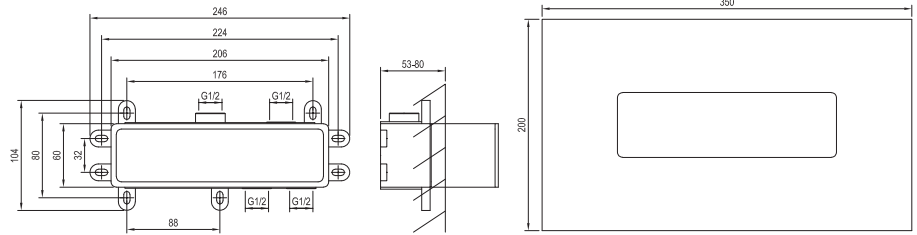

Obj. číslo	Typ	Vyhotovenie	Prietok	Rozmer balenia (cm)	Hmotnosť brutto (kg)	Cena bez DPH	Cena s DPH
X070233	RB 07D.50 Zákl. teleso pre podomietkové bat., R-box Horizontal			25,7x11x11,5	1,9	210,00	252
X070207	ES 065.00CR.O2.RB07D.+S Podomietková bat. 2-c. pre R-box + set, chrom	chróm	12/12	32x22,5x8	1,7	300,00	360
X070250	ES 065.10WV.O2.RB07D.+S Podomietková bat. 2-c. pre R-box + set, wh. velvet	biela matná	12/12	32x22,5x8	1,7	385,83	463
X070287	ES 065.20BLM.O2.RB07D.+S Podomietková bat. 2-c. pre R-box + set, black mat	čierna matná	12/12	32x22,5x8	1,7	409,17	491
X070324	ES 065.20GB.O2.RB07D.+S Podomietková bat. 2-c. pre R-box + set, graphite br.	grafitová brúsená	12/12	32x22,5x8	1,7	445,83	535
X070361	ES 065.60RGB.O2.RB07D.+S Podomietková bat. 2-c. pre R-box + set, rose gold br.	ružovozlatá brúsená	12/12	32x22,5x8	1,7	475,83	571
X070202	ES 068.00CR.O3.RB07D.+S Podomietková bat.3-c. pre R-box + set, chrom	chróm	16/15/17	32x22,5x8	1,7	300,00	360
X070245	ES 068.10WV.O3.RB07D.+S Podomietková bat. 3-c. pre R-box + set, white velvet	biela matná	16/15/17	32x22,5x8	1,7	385,83	463
X070282	ES 068.20BLM.O3.RB07D.+S Podomietková bat. 3-c. pre R-box + set, black mat	čierna matná	16/15/17	32x22,5x8	1,7	409,17	491
X070319	ES 068.20GB.O3.RB07D.+S Podomietková bat. 3-c. pre R-box + set, graphite br.	grafitová brúsená	16/15/17	32x22,5x8	1,7	445,83	535
X070356	ES 068.60RGB.O3.RB07D.+S Podomietková bat. 3c, pre R-box + set, rose gold br.	ružovozlatá brúsená	16/15/17	32x22,5x8	1,7	475,83	571
X070220	EL 065.00CR.O2.RB07D.+S Podomietková bat. 2-c. pre R-box + set, chrom	chróm	16/15	32x22,5x8	1,7	300,00	360
X070263	EL 065.10WV.O2.RB07D.+S Podomietková bat. 2-c. pre R-box + set, wh. velvet	biela matná	16/15	32x22,5x8	1,7	385,83	463
X070300	EL 065.20BLM.O2.RB07D.+S Podomietková bat. 2-c. pre R-box + set, black mat	čierna matná	16/15	32x22,5x8	1,7	409,17	491
X070337	EL 065.20GB.O2.RB07D.+S Podomietková bat. 2-c. pre R-box + set, graphite br.	grafitová brúsená	16/15	32x22,5x8	1,7	445,83	535
X070374	EL 065.60RGB.O2.RB07D.+S Podomietková bat. 2-c. pre R-box + set, rose gold br.	ružovozlatá brúsená	16/15	32x22,5x8	1,7	475,83	571
X070216	EL 068.00CR.O3.RB07D.+S Podomietková bat. 3-c. pre R-box + set, chrom	chróm	16/15/17	32x22,5x8	1,7	300,00	360
X070259	EL 068.10WV.O3.RB07D.+S Podomietková bat. 3-c. pre R-box + set, wh. velvet	biela matná	16/15/17	32x22,5x8	1,7	385,83	463
X070296	EL 068.20BLM.O3.RB07D.+S Podomietková bat. 3-c. pre R-box + set, black mat	čierna matná	16/15/17	32x22,5x8	1,7	409,17	491
X070333	EL 068.20GB.O3.RB07D.+S Podomietková bat. 3-c. + set, graphite br.	grafitová brúsená	16/15/17	32x22,5x8	1,7	445,83	535
X070370	EL 068.60RGB.O3.RB07D.+S Podomietková bat. 3-c. pre R-box + set, rose gold br.	ružovozlatá brúsená	16/15/17	32x22,5x8	1,7	475,83	571