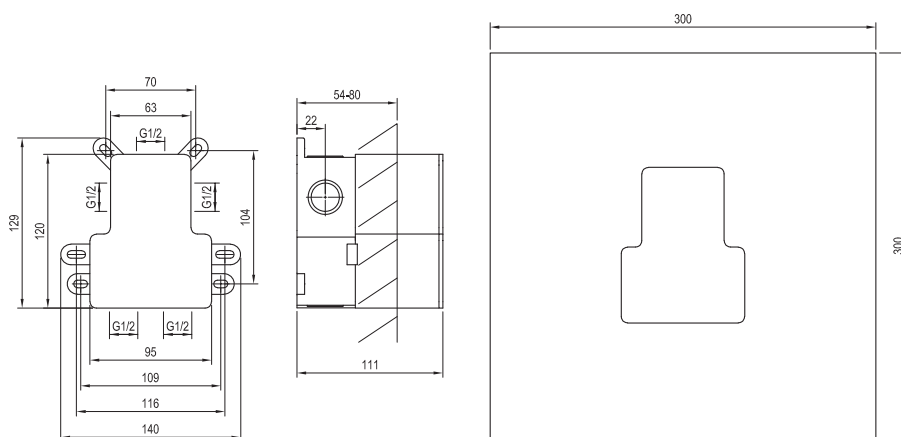

Obj. číslo	Typ	Vyhotovenie	Prietok	Rozmer balenia (cm)	Hmotnosť brutto (kg)	Cena bez DPH	Cena s DPH
X070234	RB 07E.50 Zákl. teleso pre podomietkové bat., R-box Vertical O2			14,2x14x11,7	1,4	170,00	204
X070208	ES 065.00CR.O2.RB07E Podomietková bat. 2-c. pre R-box, chrom	chróm	16/15	26x15x7,5	0,8	160,00	192
X070251	ES 065.10WV.O2.RB07E Podomietková bat. 2-c. pre R-box, white velvet	biela matná	16/15	26x15x7,5	0,8	206,67	248
X070288	ES 065.20BLM.O2.RB07E Podomietková bat. 2-c. pre R-box, black mat	čierna matná	16/15	26x15x7,5	0,8	220,00	264
X070325	ES 065.20GB.O2.RB07E Podomietková bat. 2-c. pre R-box, graphite br.	grafitová brúsená	16/15	26x15x7,5	0,8	240,00	288
X070362	ES 065.60RGB.O2.RB07E Podomietková bat. 2-c. pre R-box, rose gold br.	ružovozlatá brúsená	16/15	26x15x7,5	0,8	256,67	308
X070221	EL 065.00CR.O2.RB07E Podomietková bat. 2-c. pre R-box, chrom	chróm	12/12	26x15x8	0,9	160,00	192
X070264	EL 065.10WV.O2.RB07E Podomietková. bat. 2-c. pre R-box, wh. v.	biela matná	12/12	26x15x8	0,9	206,67	248
X070301	EL 065.20BLM.O2.RB07E Podomietková bat. 2-c. pre R-box, black mat	čierna matná	12/12	26x15x8	0,9	220,00	264
X070338	EL 065.20GB.O2.RB07E Podomietková bat. 2-c. pre R-box, graphite br.	grafitová brúsená	12/12	26x15x8	0,9	240,00	288
X070375	EL 065.60RGB.O2.RB07E Podomietková bat. 2-c. pre R-box, rose gold br.	ružovozlatá brúsená	12/12	26x15x8	0,9	256,67	308