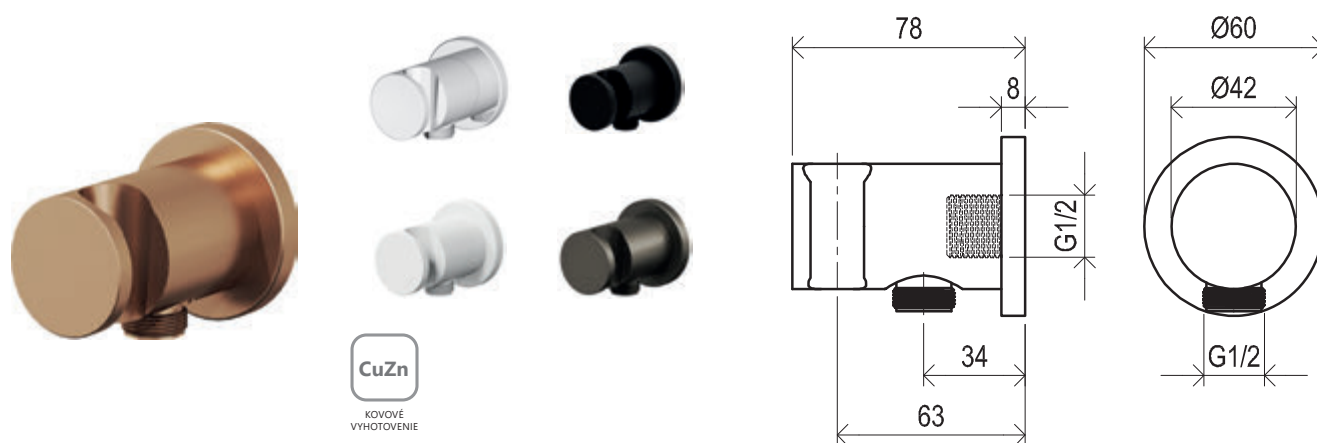

Obj. číslo	Typ	Vyhotovenie	Rozmer balenia (cm)	Hmotnosť brutto (kg)	Cena bez DPH	Cena s DPH
X07P206	706.00 Držiak sprchy s vývodom vody	chróm	8x7x5,5	0,7	36,67	44
X07P684	706.10WV Držiak sprchy s vývodom vody white velvet	biela matná	8x7x5,5	0,5	53,33	64
X07P672	706.21BLM Držiak sprchy s vývodom vody, black matt	čierna matná	8x7x5,5	0,5	60,00	72
X07P696	706.20GB Držiak sprchy s vývodom vody, graphite brushed	grafitová brúsená	8x7x5,5	0,5	103,33	124
X07P708	706.60RGB Držiak sprchy s vývodom vody, rose gold brushed	ružovozlatá brúsená	8x7x5,5	0,5	110,00	132