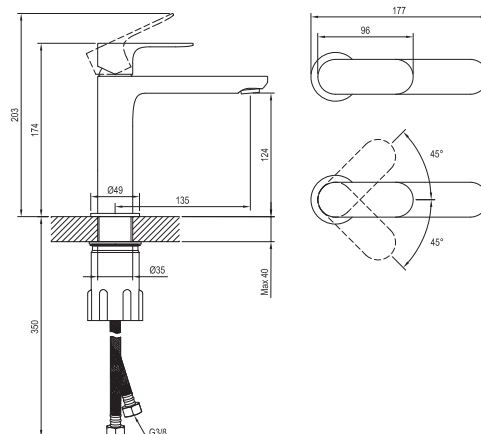

Obj. číslo	Typ	Vyhotovenie	Prietok	Rozmer balenia (cm)	Hmotnosť brutto (kg)	Cena bez DPH	Cena s DPH
X070210	EL 012.00CR Umývadlová bat. 170 mm, bez odtok. armatúry, chrom	chróm	5	35,3x23x7,4	1,4	180,00	216
X070253	EL 012.10WV Umývadlová bat. 170 mm, bez odtok. armatúry, white velvet	biela matná	5	35,3x23x7,4	1,4	233,33	280
X070290	EL 012.20BLM Umývadlová bat. 170 mm, bez odtok. armatúry, black mat	čierna matná	5	35,3x23x7,4	1,4	246,67	296
X070327	EL 012.20GB Umývadlová bat. 170 mm, bez odtok. armatúry, graphite br.	grafitová brúsená	5	35,3x23x7,4	1,4	266,67	320
X070364	EL 012.60RGB Umývadlová bat. 170 mm, bez odtok. armatúry, rose gold br.	ružovo zlatá brúsená	5	35,3x23x7,4	1,4	286,67	344