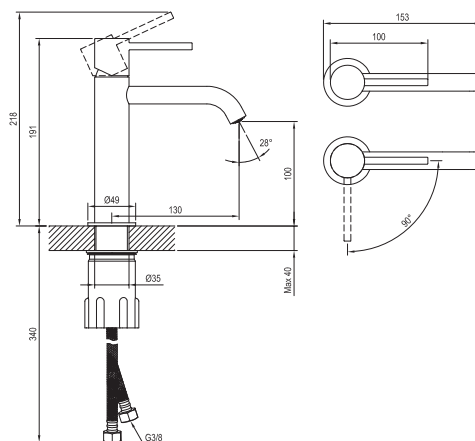

Obj. číslo	Typ	Vyhotovenie	Prietok	Rozmer balenia (cm)	Hmotnosť brutto (kg)	Cena bez DPH	Cena s DPH
X070394	ES 012.01CR Umývadlová bat. BeCool 190 mm, bez odtok. armatúry, chrom	chróm	5	35,3x23x7,4	1,1	180,00	216
X070395	ES 012.11WV Umývadlová bat. BeCool 190 mm, bez odtok. armatúry wh. velvet	biela matná	5	35,3x23x7,4	1,1	233,33	280
X070396	ES 012.21BM Umývadlová bat. BeCool 190 mm, bez odtok. armatúry black mat	čierna matná	5	35,3x23x7,4	1,1	246,67	296
X070397	ES 012.21GB Umývadlová bat. BeCool 190 mm, bez odtok. armatúry, graphite br.	grafitová brúsená	5	35,3x23x7,4	1,1	266,67	320
X070398	ES 012.61RGB Umývadlová bat. BeCool 190 mm, bez odtok. armatúry, rose gold br	ružovozlatá brúsená	5	35,3x23x7,4	1,1	286,67	344