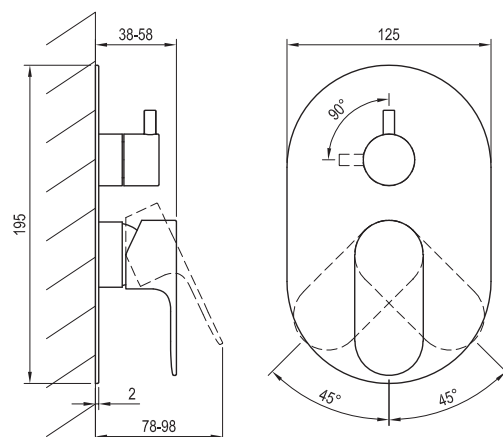

5 LET ZÁRUKA
NA BATERIE

SOFT MOVE

Obj. číslo	Typ	Vyhotovenie	Prietok	Rozmer balenia (cm)	Hmotnosť brutto (kg)	Cena bez DPH	Cena s DPH
X070221	EL 065.00CR.O2.RB07E Podomietková bat. 2-c. pre R-box, chrom	chróm	12/12	26x15x8	0,9	160,00	192
X070264	EL 065.10WV.O2.RB07E Podomietková bat. 2-c. pre R-box, wh. v.	biela matná	12/12	26x15x8	0,9	206,67	248
X070301	EL 065.20BLM.O2.RB07E Podomietková bat. 2-c. pre R-box, black mat	čierna matná	12/12	26x15x8	0,9	220,00	264
X070338	EL 065.20GB.O2.RB07E Podomietková bat. 2-c. pre R-box, graphite br.	grafitová brúsená	12/12	26x15x8	0,9	240,00	288
X070375	EL 065.60RGB.O2.RB07E Podomietková bat. 2-c. pre R-box, rose gold br.	ružovozlatá brúsená	12/12	26x15x8	0,9	256,67	308
X070234	RB 07E.50 Zákl. teleso pre podomietkové bat., R-box Vertical O2			14,2x14x11,7	1,4	170,00	204