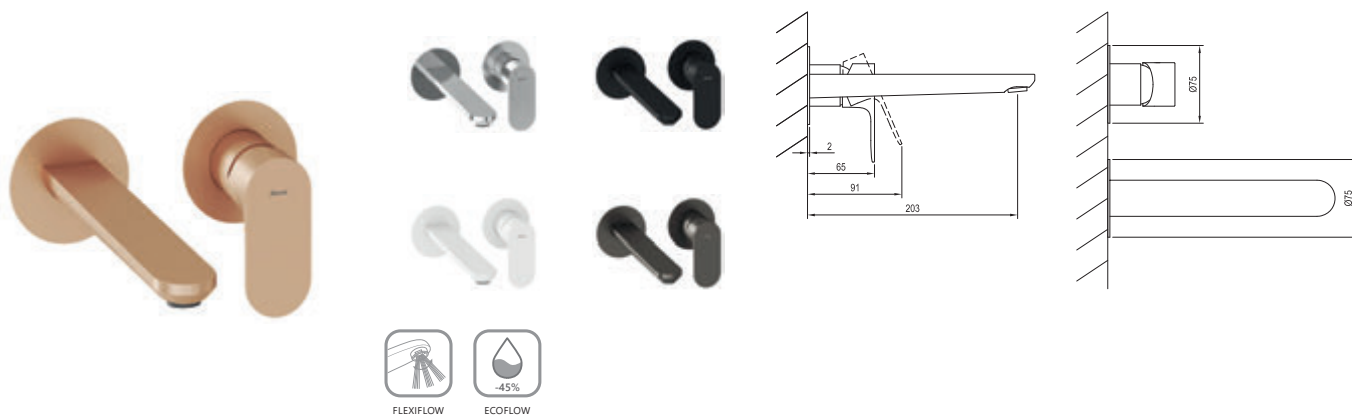

Obj. číslo	Typ	Vyhotovenie	Prietok	Rozmer balenia (cm)	Hmotnosť brutto (kg)	Cena bez DPH	Cena s DPH
X070212	EL 019.00CR.O1.RB07B Umývadlová podom. bat. pre R-box, chrom	chróm	5	32x22,5x8	1,7	230,00	276
X070255	EL 019.10WV.O1.RB07B Umývadlová podom. bat. pre R-box, white velvet	biela matná	5	32x22,5x8	1,7	300,00	360
X070292	EL 019.20BLM.O1.RB07B Umývadlová podom. bat. pre R-box, black mat	čierna matná	5	32x22,5x8	1,7	315,83	379
X070329	EL 019.20GB.O1.RB07B Umývadlová podom. bat. pre R-box, graphite br.	grafitová brúsená	5	32x22,5x8	1,7	345,83	415
X070366	EL 019.60RGB.O1.RB07B Umývadlová podom. bat. pre R-box, rose gold br.	ružovozlatá brúsená	5	32x22,5x8	1,7	369,17	443
X070231	RB 07B.50 Zákl. teleso pre umývadlovú podom. bat., R-box Basin			25,7x11x11,5	1,2	156,67	188