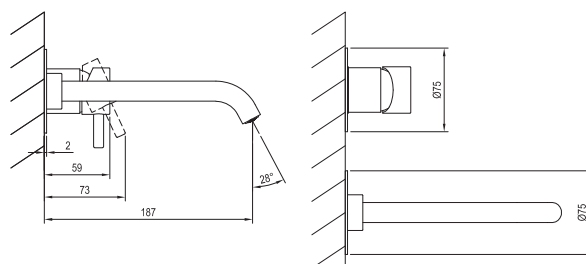

Obj. číslo	Typ	Vyhotovenie	Prietok	Rozmer balenia (cm)	Hmotnosť brutto (kg)	Cena bez DPH	Cena s DPH
X070198	ES 019.00CR.O1.RB07B Umývadlová podomietková bat. pre R-box, chrom	chróm	5	32x22,5x8	0,9	156,67	188
X070241	ES 019.10WV.O1.RB07B Umývadlová podomietková bat. pre R-box, white velvet	biela matná	5	32x22,5x8	0,9	203,33	244
X070278	ES 019.20BLM.O1.RB07B Umývadlová podomietková bat. pre R-box, black mat	čierna matná	5	32x22,5x8	0,9	216,67	260
X070315	ES 019.20GB.O1.RB07B Umývadlová podomietková bat. pre R-box, graphite br.	grafitová brúsená	5	32x22,5x8	0,9	236,67	284
X070352	ES 019.60RGB.O1.RB07B Umývadlová podomietková bat. pre R-box, rose gold br.	ružovozlatá brúsená	5	32x22,5x8	0,9	250,00	300
X070231	RB 07B.50 Zákl. teleso pre umývadlovú podom. bat., R-box Basin			25,7x11x11,5	1,2	156,67	188