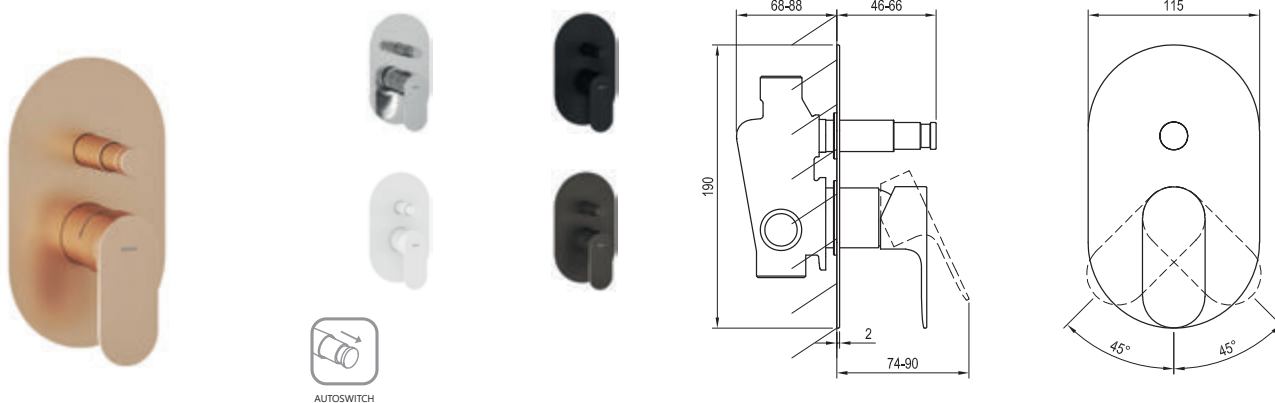

Obj. číslo	Typ	Vyhotovenie	Prietok	Rozmer balenia (cm)	Hmotnosť brutto (kg)	Cena bez DPH	Cena s DPH
X070218	EL 061.00CR.O2 Podomietková bat. automat. 2-c., chrom	chróm	23/19	19,6x14,2x8,2	1,5	196,67	236
X070261	EL 061.10WV.O2 Podomietková bat. automat. 2-c., white velvet	biela matná	23/19	19,6x14,2x8,2	1,5	256,67	308
X070298	EL 061.20BLM.O2 Podomietková bat. automat. 2-c., black mat	čierna matná	23/19	19,6x14,2x8,2	1,5	270,00	324
X070335	EL 061.20GB.O2 Podomietková bat. automat. 2-c., graphite br.	grafitová brúsená	23/19	19,6x14,2x8,2	1,5	296,67	356
X070372	EL 061.60RGB.O2 Podomietková bat. automat. 2-c., rose gold br.	ružovozlatá brúsená	23/19	19,6x14,2x8,2	1,5	315,83	379