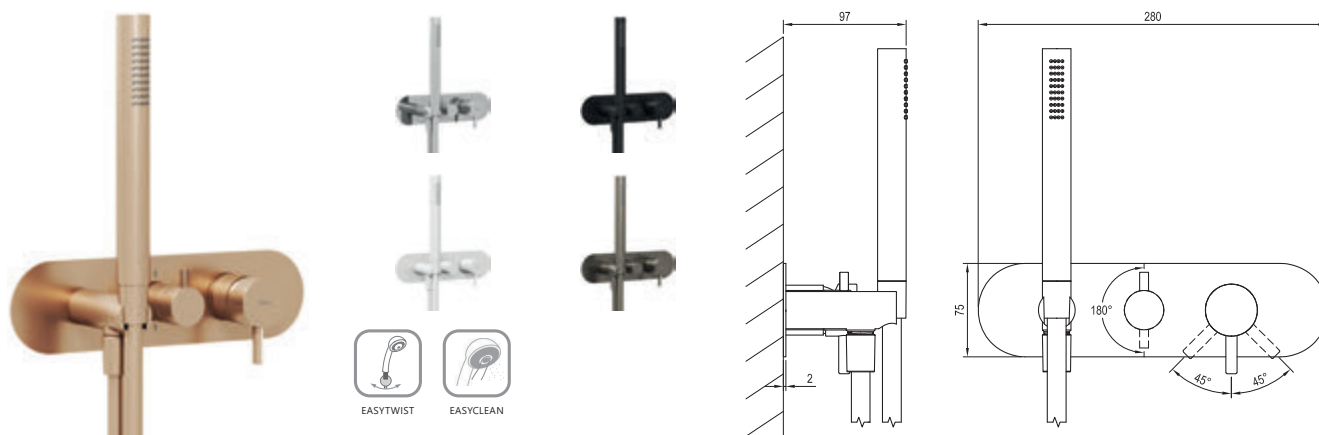

Obj. číslo	Typ	Vyhotovenie	Prietok	Rozmer balenia (cm)	Hmotnosť brutto (kg)	Cena bez DPH	Cena s DPH
X070207	ES 065.00CR.O2.RB07D.+S Podomietková bat. 2-c. pre R-box + set, chrom	chróm	12/12	32x22,5x8	1,7	300,00	360
X070250	ES 065.10WV.O2.RB07D.+S Podomietková bat. 2-c. pre R-box + set, wh. velvet	biela matná	12/12	32x22,5x8	1,7	385,83	463
X070287	ES 065.20BLM.O2.RB07D.+S Podomietková bat. 2-c. pre R-box + set, black mat	čierna matná	12/12	32x22,5x8	1,7	409,17	491
X070324	ES 065.20GB.O2.RB07D.+S Podomietková bat. 2-c. pre R-box + set, graphite br.	grafitová brúsená	12/12	32x22,5x8	1,7	445,83	535
X070361	ES 065.60RGB.O2.RB07D.+S Podomietková bat. 2-c. pre R-box + set, rose gold br.	ružovozlatá brúsená	12/12	32x22,5x8	1,7	475,83	571
X070233	RB 07D.50 Zákl. teleso pre podomietkové bat., R-box Horizontal			25,7x11x11,5	1,9	210,00	252