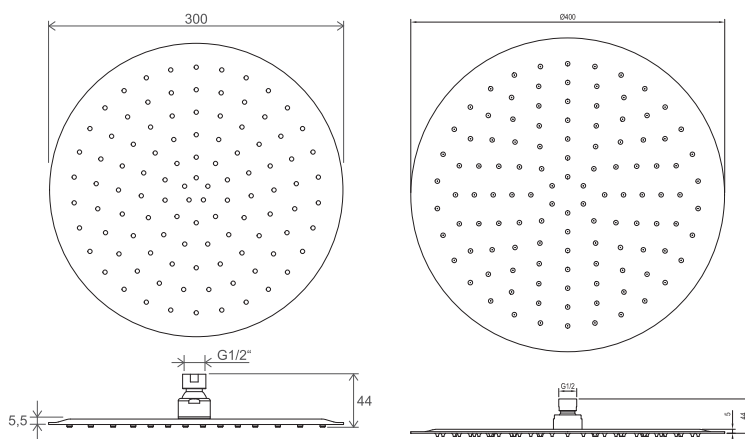

RAVAK
CLEANER
CHROME

2 ROKY
ZÁRUKA

Sprchy a príslušenstvo

EASYCLEAN

Obj. číslo	Typ	Vyhotovenie	Prietok	Rozmer balenia (cm)	Hmotnosť brutto (kg)	Cena bez DPH	Cena s DPH
X07P336	984.00CR Hlavová sprcha Chrome kulatá, 300 mm, chrom	chróm	11	36x35x7	1,6	130,00	156
X07P667	984.02 Hlavová sprcha Slim, Chrome okrúhla, 400 mm	chróm	10	42,5x40,6x7,3	2,3	156,67	188

EASYCLEAN

Obj. číslo	Typ	Vyhotovenie	Prietok	Rozmer balenia (cm)	Hmotnosť brutto (kg)	Cena bez DPH	Cena s DPH
X07P687	980.10WV Hlavová sprcha okrúhla, mosadzná 250 mm, white vel.	biela matná	12	27x28x8	1,5	306,67	368
X07P675	980.20BLM Hlavová sprcha okrúhla, mosadzná 250 mm, black matt	čierna matná	12	27x28x8	1,5	322,50	387
X07P699	980.20GB Hlavová sprcha okrúhla, 250 mm, graphite br.	grafitová brúsená	12	27x28x8	1,5	335,83	403
X07P711	980.60RGB Hlavová sprcha okrúhla, 250 mm, rose gold br.	ružovozlatá brúsená	12	27x28x8	1,5	349,17	419