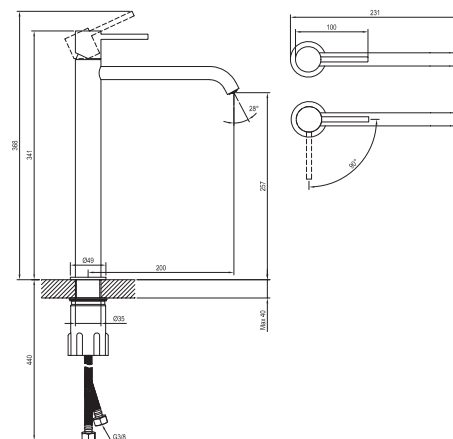

Obj. číslo	Typ	Vyhotovenie	Prietok	Rozmer balenia (cm)	Hmotnosť brutto (kg)	Cena bez DPH	Cena s DPH
X070404	ES 015.01CR Umývadlová bat. BeCool 340 mm, bez odtok. armatúry, chrom	chróm	5	41,3x23x7,4	1,8	266,67	320
X070405	ES 015.11WV Umývadlová bat. BeCool 340 mm, bez odtok. armatúry, white velvet	biela matná	5	41,3x23x7,4	1,8	345,83	415
X070406	ES 015.21BM Umývadlová bat. BeCool 340 mm, bez odtok. armatúry, black mat	čierna matná	5	41,3x23x7,4	1,8	369,17	443
X070407	ES 015.21GB Umývadlová bat. BeCool 340 mm, bez odtok. armatúry, graphite br.	grafitová brúsená	5	41,3x23x7,4	1,8	399,17	479
X070408	ES 015.61RGB Umývadlová bat. BeCool 340 mm, bez odtok. armatúry, rose gold br	ružovozlatá brúsená	5	41,3x23x7,4	1,8	429,17	515