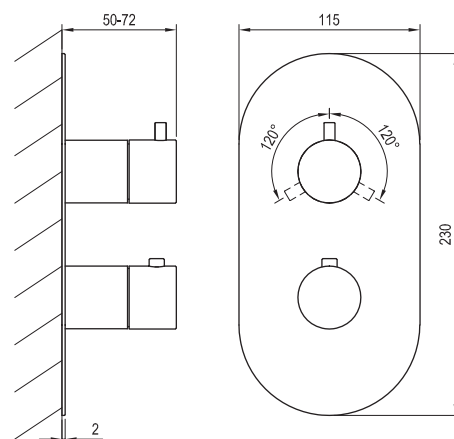

Obj. číslo	Typ	Vyhotovenie	Prietok	Rozmer balenia (cm)	Hmotnosť brutto (kg)	Cena bez DPH	Cena s DPH
X070209	ES 067.00CR.O3.RB07C Termo podom. bat. 3-c. pre R-box, chrom	chróm	17/17/17	26x15x7,5	1,0	236,67	284
X070252	ES 067.10WV.O3.RB07C Termo podom. bat. 3-c. pre R-box, white velvet	biela matná	17/17/17	26x15x7,5	1,0	306,67	368
X070289	ES 067.20BLM.O3.RB07C Termo podom. bat. 3-c. pre R-box, black mat	čierna matná	17/17/17	26x15x7,5	1,0	325,83	391
X070326	ES 067.20GB.O3.RB07C Termo podom. bat. 3-c. pre R-box, graphite br.	grafitová brúsená	17/17/17	26x15x7,5	1,0	355,83	427
X070363	ES 067.60RGB.O3.RB07C Termo podom. bat. 3-c. pre R-box rose gold br.	ružovozlatá brúsená	17/17/17	26x15x7,5	1,0	379,17	455
X070232	RB 07C.50 Zákl. teleso pre umývadlovú podom. bat., R-box Termo			15,7x17x15,7	2,7	335,83	403