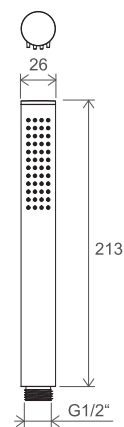

Obj. číslo	Typ	Vyhotovenie	Prietok	Rozmer balenia (cm)	Hmotnosť brutto (kg)	Cena bez DPH	Cena s DPH
X07P007	957.00 Ručná sprcha Air Chrome guľatá - 1 funkcia	chróm	15	4x4x25	0,2	25,00	30