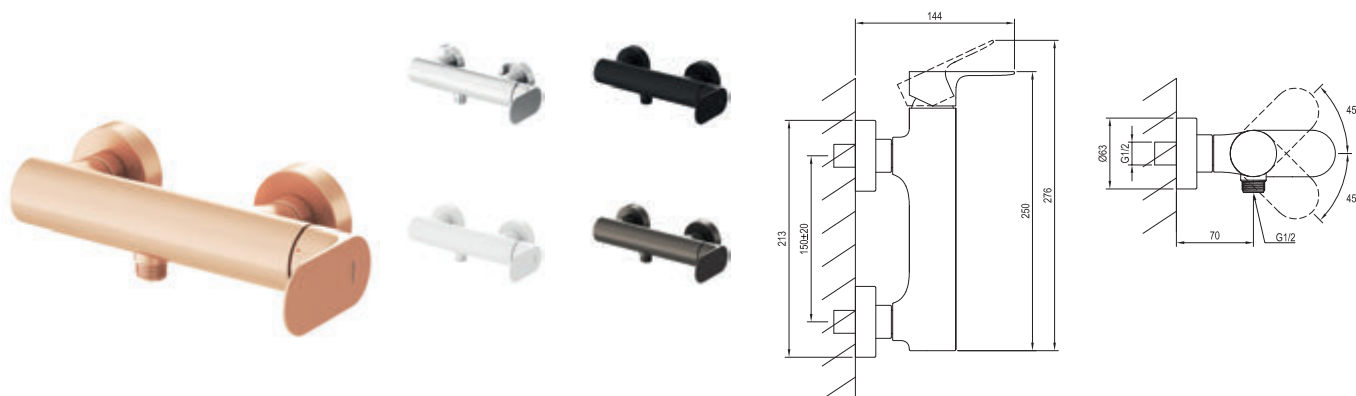

5

5 LET ZÁRUKA
NA BATERIE

SOFT MOVE

Eleganta

Obj. číslo	Typ	Vyhotovenie	Prietok	Rozmer balenia (cm)	Hmotnosť brutto (kg)	Cena bez DPH	Cena s DPH
X070213	EL 022.00CR Vaňová nástenná bat. bez setu, chrom	chróm	13,5/25	27x24,4x7	2,6	293,33	352
X070256	EL 022.10WV Vaňová nástenná bat. bez setu, white velvet	biela matná	13,5/25	27x24,4x7	2,6	379,17	455
X070293	EL 022.20BLM Vaňová nástenná bat. bez setu, black mat	čierna matná	13,5/25	27x24,4x7	2,6	402,50	483
X070330	EL 022.20GB Vaňová nástenná bat. bez setu, graphite br.	grafitová brúsená	13,5/25	27x24,4x7	2,6	439,17	527
X070367	EL 022.60RGB Vaňová nástenná bat. bez setu, rose gold br.	ružovozlatá brúsená	13,5/25	27x24,4x7	2,6	465,83	559