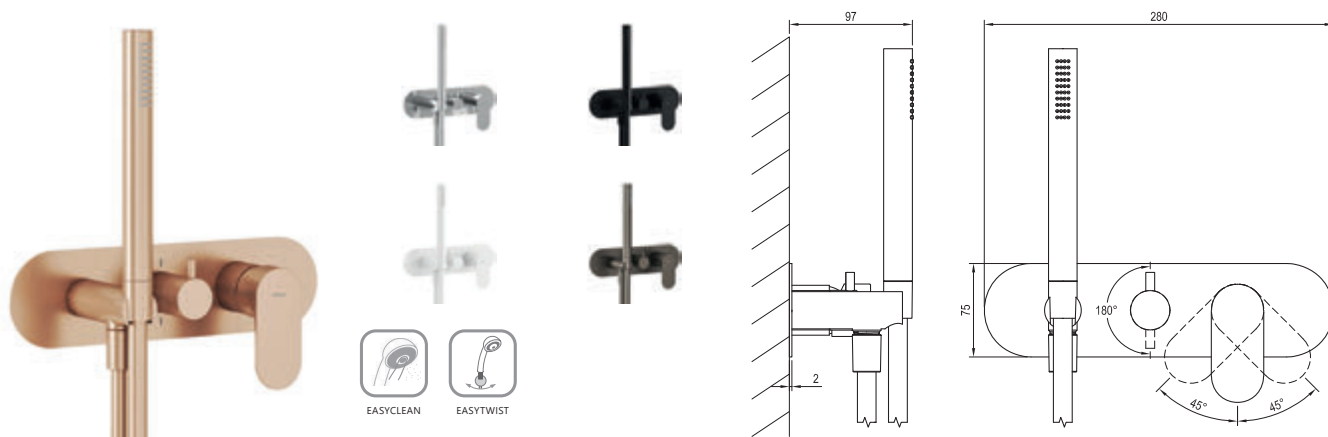

5 LET ZÁRUKA
NA BATERIE

SOFT MOVE

Obj. číslo	Typ	Vyhotovenie	Prietok	Rozmer balenia (cm)	Hmotnosť brutto (kg)	Cena bez DPH	Cena s DPH
X070220	EL 065.00CR.O2.RB07D.+S Podomietková bat. 2-c. pre R-box + set, chrom	chróm	16/15	32x22,5x8	1,7	300,00	360
X070263	EL 065.10WV.O2.RB07D.+S Podomietková bat. 2-c. pre R-box + set, wh. velvet	biela matná	16/15	32x22,5x8	1,7	385,83	463
X070300	EL 065.20BLM.O2.RB07D.+S Podomietková bat. 2-c. pre R-box + set, black mat	čierna matná	16/15	32x22,5x8	1,7	409,17	491
X070337	EL 065.20GB.O2.RB07D.+S Podomietková bat. 2-c. pre R-box + set, graphite br.	grafitová brúsená	16/15	32x22,5x8	1,7	445,83	535
X070374	EL 065.60RGB.O2.RB07D.+S Podomietková bat. 2-c. pre R-box + set, rose gold br.	ružovozlatá brúsená	16/15	32x22,5x8	1,7	475,83	571
X070233	RB 07D.50 Zákl. teleso pre podomietkové bat., R-box Horizontal			25,7x11x11,5	1,9	210,00	252