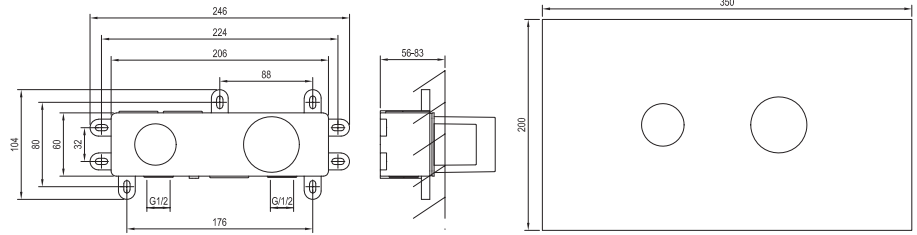

Obj. číslo	Typ	Vyhotovenie	Prietok	Rozmer balenia (cm)	Hmotnosť brutto (kg)	Cena bez DPH	Cena s DPH
X070231	RB 07B.50 Zákl. teleso pre umývadlovú podom. bat., R-box Basin			25,7x11x11,5	1,2	156,67	188
X070198	ES 019.00CR.O1.RB07B Umývadlová podomietková bat. pre R-box, chrom	chróm	5	32x22,5x8	0,9	156,67	188
X070241	ES 019.10WV.O1.RB07B Umývadlová podomietková bat. pre R-box, white velvet	biela matná	5	32x22,5x8	0,9	203,33	244
X070278	ES 019.20BLM.O1.RB07B Umývadlová podomietková bat. pre R-box, black mat	čierna matná	5	32x22,5x8	0,9	216,67	260
X070315	ES 019.20GB.O1.RB07B Umývadlová podomietková bat. pre R-box, graphite br.	grafitová brúsená	5	32x22,5x8	0,9	236,67	284
X070352	ES 019.60RGB.O1.RB07B Umývadlová podomietková bat. pre R-box, rose gold br.	ružovozlatá brúsená	5	32x22,5x8	0,9	250,00	300
X070212	EL 019.00CR.O1.RB07B Umývadlová podom. bat. pre R-box, chrom	chróm	5	32x22,5x8	1,7	230,00	276
X070255	EL 019.10WV.O1.RB07B Umývadlová podom. bat. pre R-box, white velvet	biela matná	5	32x22,5x8	1,7	300,00	360
X070292	EL 019.20BLM.O1.RB07B Umývadlová podom. bat. pre R-box, black mat	čierna matná	5	32x22,5x8	1,7	315,83	379
X070329	EL 019.20GB.O1.RB07B Umývadlová podom. bat. pre R-box, graphite br.	grafitová brúsená	5	32x22,5x8	1,7	345,83	415
X070366	EL 019.60RGB.O1.RB07B Umývadlová podom. bat. pre R-box, rose gold br.	ružovozlatá brúsená	5	32x22,5x8	1,7	369,17	443