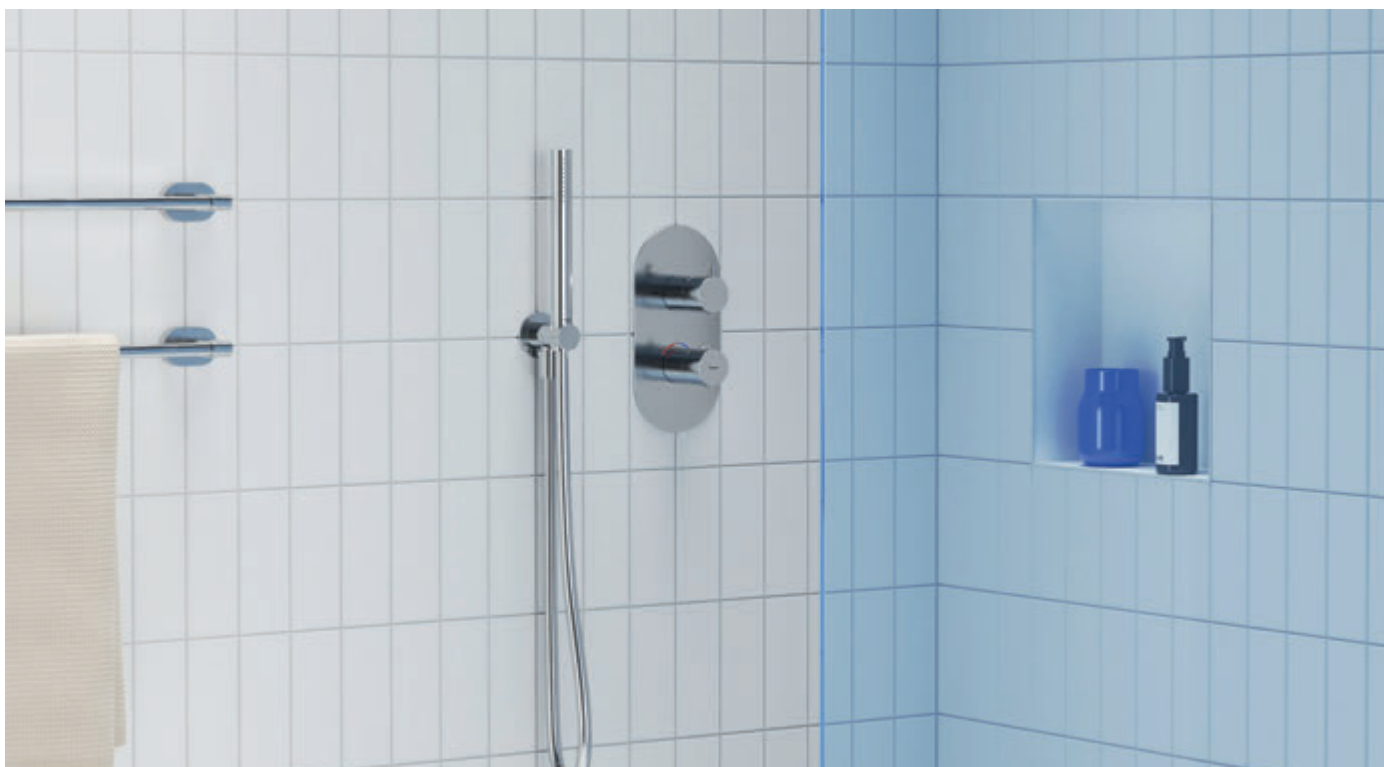

Obj. číslo	Typ	Vyhotovenie	Prietok	Rozmer balenia (cm)	Hmotnosť brutto (kg)	Cena bez DPH	Cena s DPH
X070232	RB 07C.50 Zákl. teleso pre umývadlovú podom. bat., R-box Termo			15,7x17x15,7	2,7	335,83	403
X070206	ES 063.00CR.O2.RB07C Termo podom. bat. 2-c. pre R-box, chrom	chróm	17/17	26x15x7,5	1,0	236,67	284
X070249	ES 063.10WV.O2.RB07C Termo podom. bat. 2-c. pre R-box, wh. velvet	biela matná	17/17	26x15x7,5	1,0	306,67	368
X070286	ES 063.20BLM.O2.RB07C Termo podom. bat. 2-c. pre R-box, black mat	čierna matná	17/17	26x15x7,5	1,0	325,83	391
X070323	ES 063.20GB.O2.RB07C Termo podom. bat. 2-c. pre R-box, graphite br.	grafitová brúsená	17/17	26x15x7,5	1,0	355,83	427
X070360	ES 063.60RGB.O2.RB07C Termo podom. bat. 2-c. pre R-box, rose gold br.	ružovozlatá brúsená	17/17	26x15x7,5	1,0	379,17	455
X070209	ES 067.00CR.O3.RB07C Termo podom. bat. 3-c. pre R-box, chrom	chróm	17/17/17	26x15x7,5	1,0	236,67	284
X070252	ES 067.10WV.O3.RB07C Termo podom. bat. 3-c. pre R-box, white velvet	biela matná	17/17/17	26x15x7,5	1,0	306,67	368
X070289	ES 067.20BLM.O3.RB07C Termo podom. bat. 3-c. pre R-box, black mat	čierna matná	17/17/17	26x15x7,5	1,0	325,83	391
X070326	ES 067.20GB.O3.RB07C Termo podom. bat. 3-c. pre R-box, graphite br.	grafitová brúsená	17/17/17	26x15x7,5	1,0	355,83	427
X070363	ES 067.60RGB.O3.RB07C Termo podom. bat. 3-c. pre R-box rose gold br.	ružovozlatá brúsená	17/17/17	26x15x7,5	1,0	379,17	455