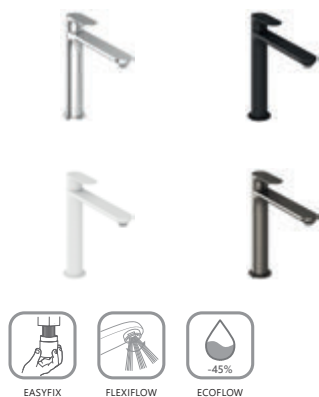

Obj. číslo	Typ	Vyhotovenie	Prietok	Rozmer balenia (cm)	Hmotnosť brutto (kg)	Cena bez DPH	Cena s DPH
X070384	EL 014.00CR Umývadlová bat. 220 mm, bez odtok. armatúry, chrom	chróm	5	41,3x23x7,4	1,8	240,00	288
X070385	EL 014.10WV Umývadlová bat. 220 mm, bez odtok. armatúry, white velvet	biela matná	5	41,3x23x7,4	1,8	312,50	375
X070387	EL 014.20BM Umývadlová bat. 220 mm, bez odtok. armatúry, black mat	čierna matná	5	41,3x23x7,4	1,8	329,17	395
X070386	EL 014.20GB Umývadlová bat. 220 mm, bez odtok. armatúry, graphite br.	grafitová brúsená	5	41,3x23x7,4	1,8	359,17	431
X070388	EL 014.60RGB Umývadlová bat. 220 mm, bez odtok. armatúry, rose gold br.	ružovozlatá brúsená	5	41,3x23x7,4	1,8	382,50	459