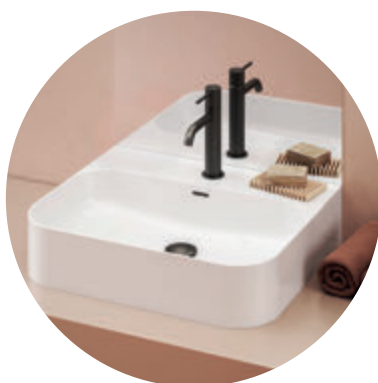

Umývadlá Ceramic Slim

Nové keramické umývadlá s odkladacím priestorom pri batérii. V tvare oválu alebo obdĺžnika s variantom k stene aj do priestoru.