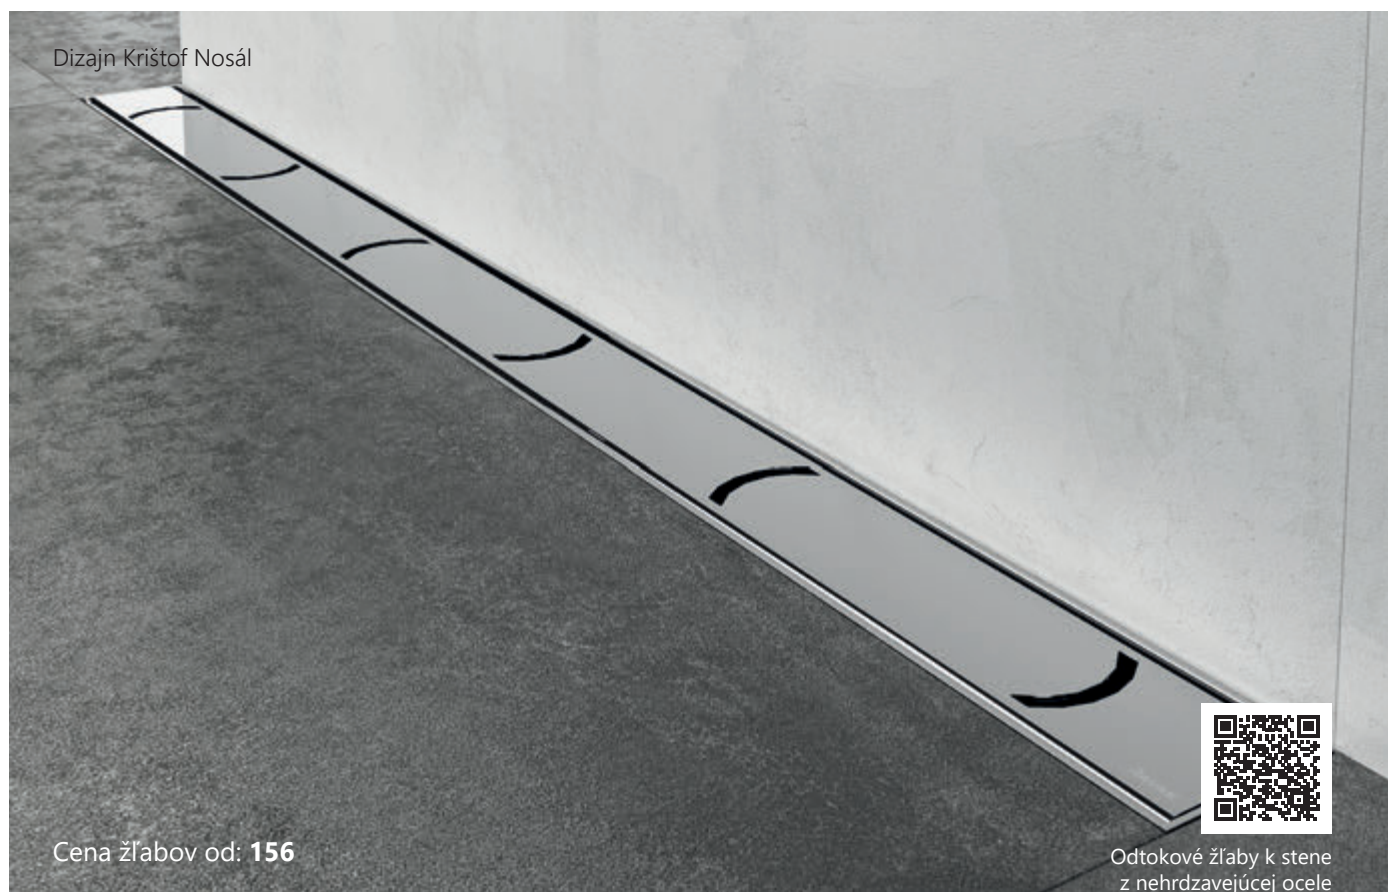

Odtokové žľaby k stene z nehrdzavejúcej ocele