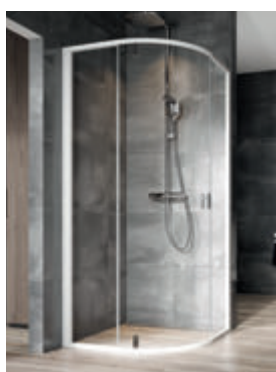

NSKK3 – 80, 90, 100 cm