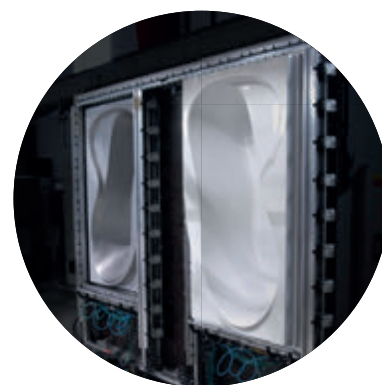

NAJNOVŠIE TECHNOLOGIE ZARUČUJÚ NAJVYŠŠIU KVALITU

Kvalita výrobkov RAVAK

Nielen kvalitné materiály, ale aj použité technológie majú vplyv na konečný výsledok. Ako jediní v strednej a východnej Európe prevádzkujeme vlastnú galvanovňu a lakovňu, ktoré nám zaručujú 100% kontrolu povrchovej úpravy našich sprchovacích kútov, dverí a vaňových zásten. Pri výrobe sprchovacích kútov na ich hliníkové rámy nanášame vysoko odolnú povrchovú úpravu satin. Vyhotovenie satin vzniká chemickým procesom, pri ktorom dochádza na povrchu k vytvoreniu tvrdej, oteruvzdornej a ďalšiemu oksidovaniu odolnej vrstvy oxidu hliníka. Tá zaisťuje výnimočnú odolnosť proti poškrabaniu a obstojí aj vo veľmi agresívnych podmienkach, ako sú veľké výkyvy teplôt, vysoká relatívna vlhkosť vzduchu a pôsobenie rôznych chemikálií, ktorým sú kúty v kúpeľni vystavené. Pri výrobe vaní používame pokrokovú technológiu zvislého bodového ohrevu, vďaka ktorej sa nám darí akrylátovú dosku dokonale vytiahnuť do formy.