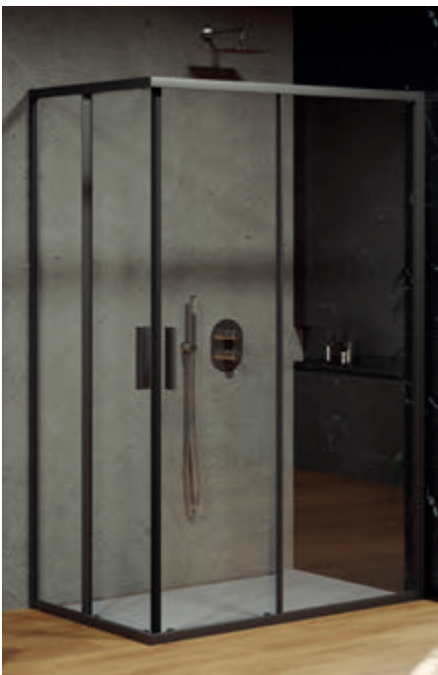

5 ROKOV ZÁRUKA
NA VŠETKY SPRCHOVACIE
KÚTY A DVERE

SmartLine str. 38

Matrix str. 39

Blix Slim str. 43

Blix str. 44

Supernova str. 45

Walk-In

Walk-In