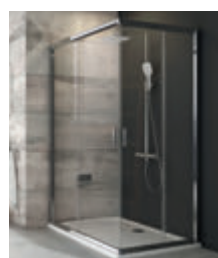

BLRV2K + BLRV2K – 80 - 120 cm