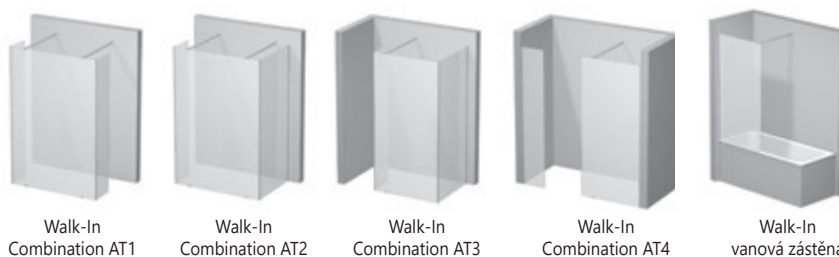

Ukážky atypických riešení radu Walk-In

Walk-In
Combination AT1

Walk-In
Combination AT2

Walk-In
Combination AT3

Walk-In
Combination AT4

Walk-In
vanová zástěna

Možnosti použitia: Konštrukčné možnosti výrobkov Walk-In Wall, Corner a Free si môžete objednať cez on-line Konfiguratívny riešenie na mieru (<http://atypy.ravak.sk>), alebo pri osobnej konzultácii, kedy si zvolíte požadované vyhotovenie (typ, šírku, výšku). Ostatné konštrukčné možnosti výrobkov Walk-In Combination iba e-mailom na atypy@ravak.cz, alebo pri osobnom stretnutí. Viac informácií nájdete na www.ravak.sk