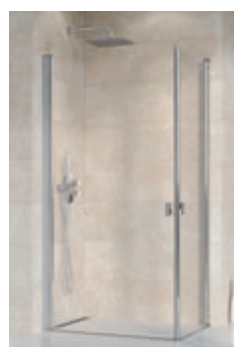

Brilliant, SmartLine, Matrix, Chrome, Nexty, Pivot, Blix Slim, Blix, Supernova