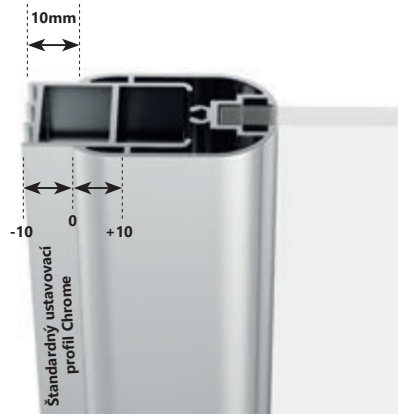

Ustavovací profil

Slúži na prípevnenie sprchovacieho kúta alebo dverí k stene.

Je súčasťou každého výrobku, pri ktorom je potrebný.

Montáž sprchových dverí s ustavovacími a nadstavovacími profilmi.

Ustavovacie profily Chrome