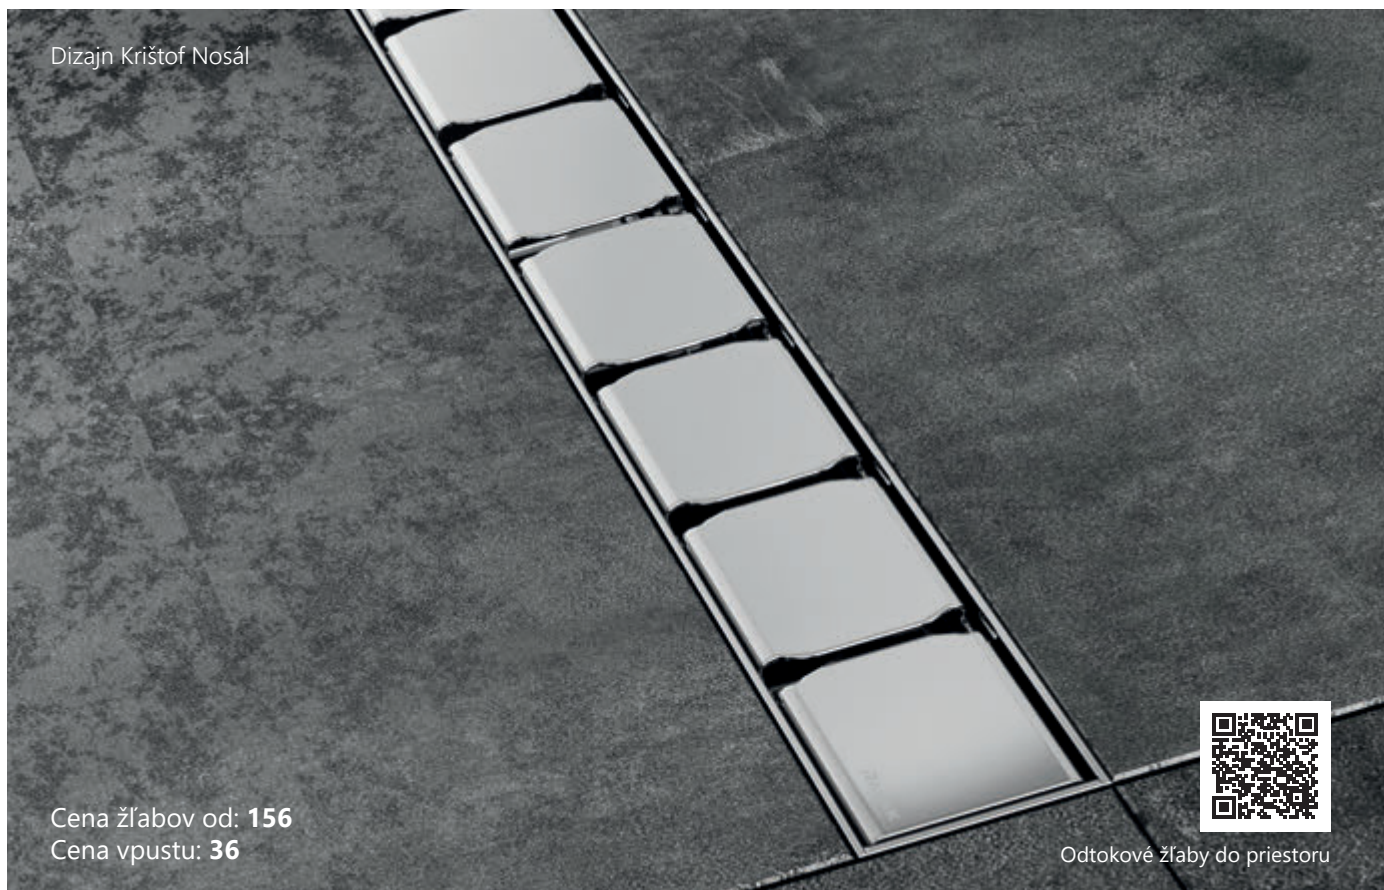

Elipso 80,90,100
(vyhotovenie PAN)

Gigant 100x80, 120x90
(vo vyhotovení LA)

Cena od: 212

Kaskada - Akrylátové vaničky pre každého - spoľahlivé a cenovo výhodné

Ronda 80, 90
(v vyhotovení LA, EX,
PU)

Angela 80, 90
(v vyhotovení LA, EX,
PU)

Aneta 75 x 90
(v vyhotovení LA, EX, PU)

Cena od: 192

Odtokové žľaby do priestoru a podlahový vpust

Dizajn Krištof Nosál

Cena žľabov od: **156**
Cena vpustu: **36**

Odtokové žľaby do priestoru

- Zjednotia kúpeľňové plochy a vyzdvihnú krásu keramického obkladu
- Odstráni bariéry pri vstupe do sprchovacieho kúta
- Inštaláciu uľahčuje ich nízka stavebná výška (od 75 mm) a rýchla a presná montáž
- Odtokové žľaby sú v dvojakom vyhotovení - s nehrdzavejúcej ocele a plastové s mriežkou z nehrdzavejúcej ocele
- Rošt aj žľab sú z kvalitnej nehrdzavejúcej ocele so špeciálnou úpravou zamedzujúcou zachytávaniu nečistôt
- Dokonalá a jednoduchá čistiteľnosť celého žľabu vrátane sifónu
- Prietok sifónom 60 l/min. garantuje bezpečný odtok všetkej pritekajúcej vody