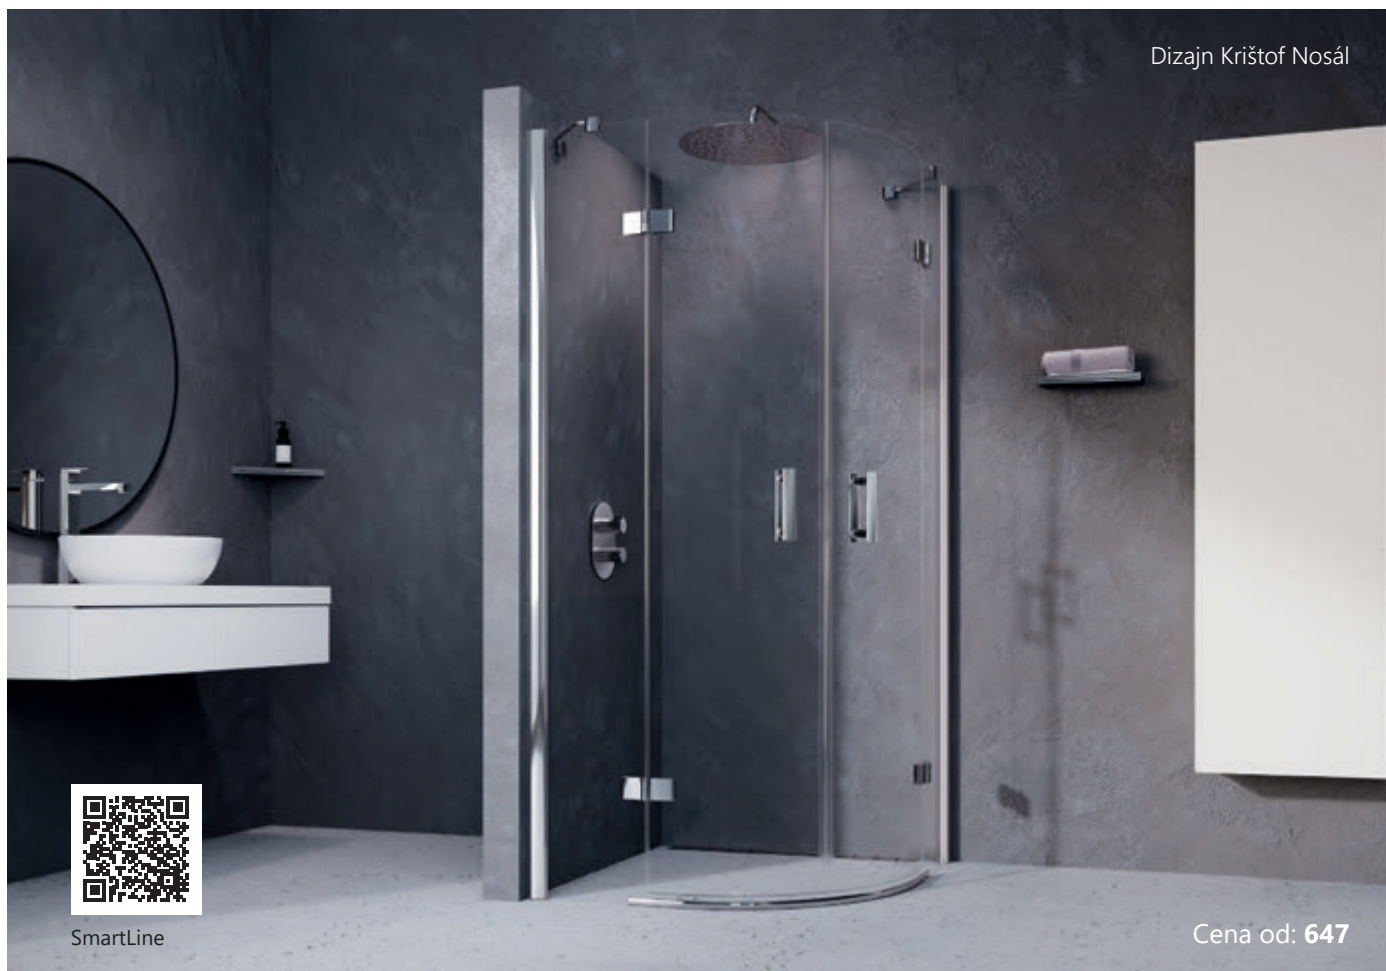

SmartLine

Dizajn Krištof Nosál

SmartLine

Cena od: **647**

- Lesklý a minimalistický dizajn
- Sklenené plochy s lesklými kovovými prvkami pre vzdušný a ľahký dojem
- Vodotesnosť vďaka nastavovacím profilom a tesniacim lištám
- Prispôsobenie stavebným nepresnostiam až o 15 mm na každej strane

Vo vyhotovení

LESK

Štandardná výplň

TRANSPARENT

Atypická výplň

GRAPE

GRAFIT

MATELUX

MATRIX