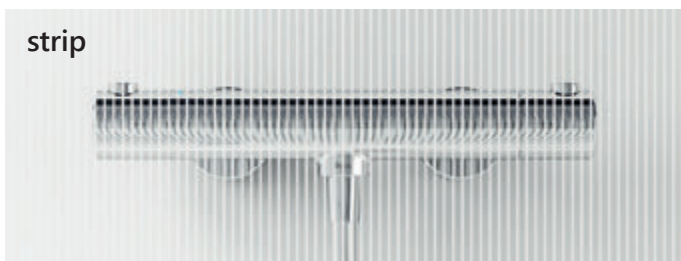

Výplň umelá hmota

pearl

Supernova

rain

Supernova - iba pri vaňových zástenách

Atypické výplne - na objednávku

Bezpečnostné sklo s potlačou alebo zafarbené

strip