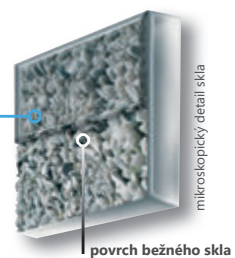

Lisovňa RAVAK
Vznik akrylátového výlisku budúcej vane pomocou technológie zvislého ohrevu.

Galvanovňa RAVAK
Eloxovanie hliníkových profilov
- výroba najodolnejších profilov
sprchovacích kútov, dverí a vaňových
zásten.

Lakovňa RAVAK
Elektrostatické nanášanie
práškovej farby na hliníkové profily
sprchovacích kútov, dverí a vaňových
zásten.

povrch skla upraveného
prostriedkom RAVAK
AntiCalc®

OCHRANA SKLA

RAVAK AntiCalc®
Revolučná technológia, ktorá
na povrchu skla vytvára neviditeľný
ochranný štít odpudzujúci vodu.