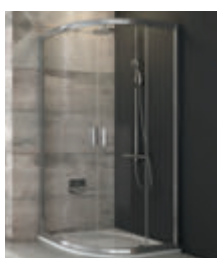

BLCP4 – 80, 90 cm