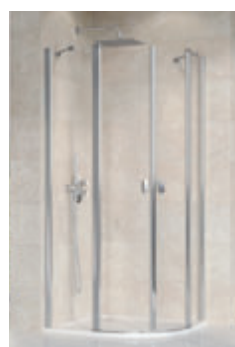

Tvar

SmartLine, Chrome, Nexty, Pivot, Blix Slim, Blix, Supernova