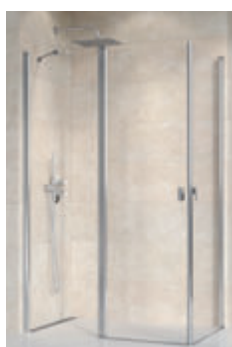

Brilliant, SmartLine, Matrix, Chrome, Nexty, Pivot, Blix Slim, Blix, Supernova