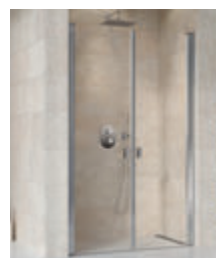

CSDL2 – 90 - 120 cm

Ceny sú uvedené v EUR s DPH.