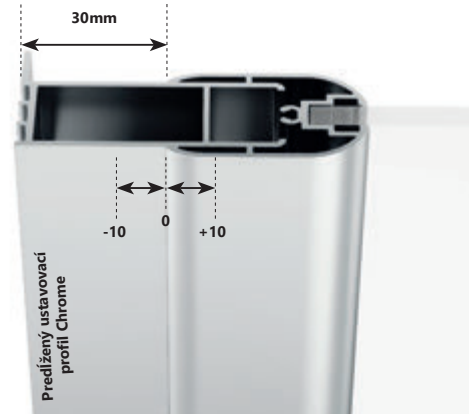

Pokiaľ potrebujete rozšíriť výrobok o viac, je potrebné dokúpiť nový predĺžený ustavovací profil, ktorý je o 20 mm širší a umožní rozšíriť výrobok o extra 20 mm s tým, že tolerancia +/- 10 mm je zachovaná.