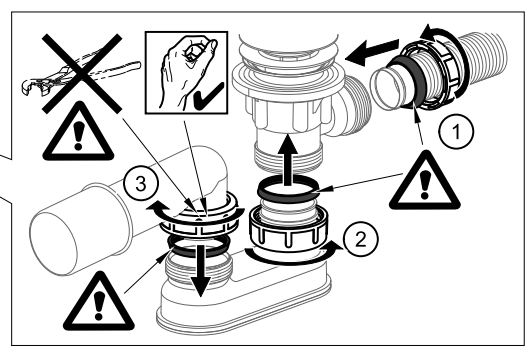

## Napouštění přepadem 570, 800 C-C H/K chrom

- CZ** Vanový odtokový komplet s napouštěním přepadem II ClickClack chrom  
**D** Badewannenablaufgarnitur mit Wassereinflauf II ClickClack chrome  
**ES** Conjunto del desagüe de bañera con relleno de desbordamiento II ClickClack cromo  
**FR** Vidage de baignoire avec remplissage de baignoire II fermeture par pression chromé  
**GB** Bathtub waste outflow system with filling and overflow II ClickClack chrome  
**HU** Kádleflyószett vízbeömlővel a túlfolyónál II ClickClack króm  
**PL** Syfon wannowy kompletny z mechanizmem napelniającym II ClickClack chrom  
**RO** Ventil cadă automat cu sifon și preaplin II ClickClack chrom cu umplere prin preaplin  
**RU** Сточный комплект для ванн с наполнением переливом II ClickClack хром  
**SK** Vaňový odtokový komplet s napúšťaním prepadom ClickClack II chróm  
**UA** Сточний комплект для ванни з заповненням переливом II ClickClack хром

[ mm ]

H max	L
370	570
600	800

**RAVAK**<sup>®</sup>

**CZ** Náhradní díly:  
**D** Ersatzteilen:  
**ES** Repuestos:  
**FR** Pièces de détachées:  
**GB** Spare parts:  
**HU** Alkatrészek:

**PL** Części zamienne:  
**RO** Piese de schimb:  
**RU** Запасные части:  
**SK** Náhradné diely:  
**UA** Запасні частини: