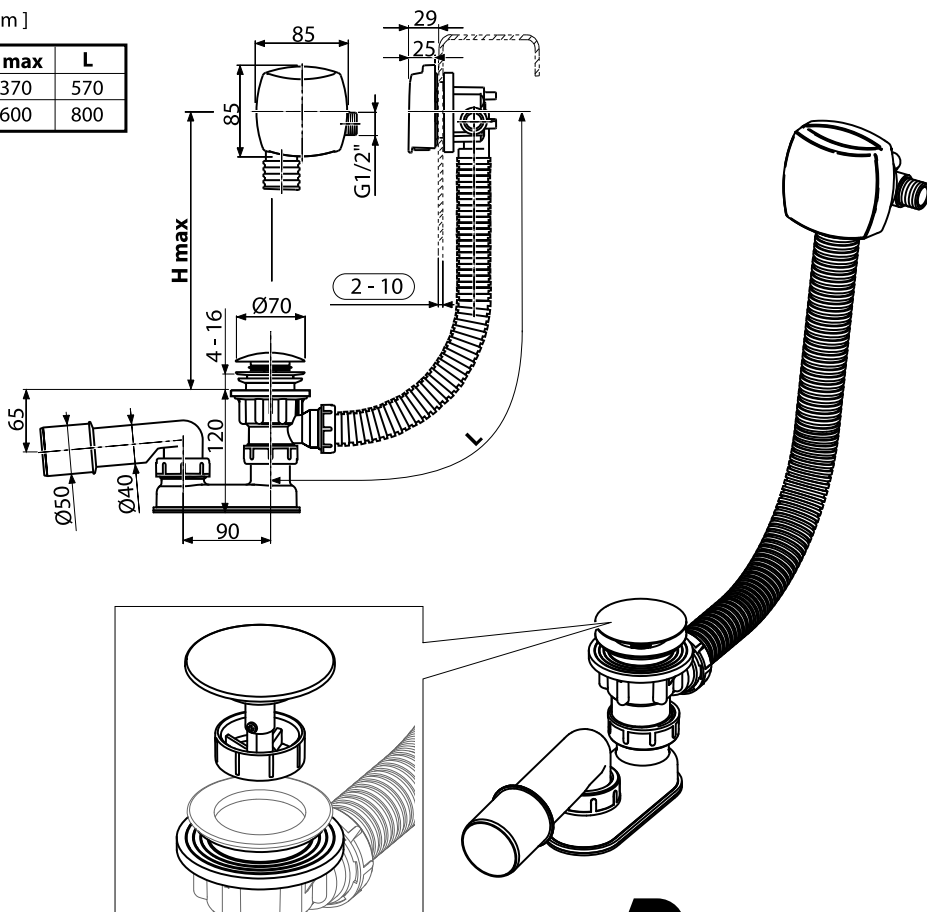

## Napouštění přepadem 570, 800 C-C H/K chrom

- CZ** Vanový odtokový komplet s napouštěním přepadem II ClickClack chrom  
**D** Badewannenablaufgarnitur mit Wassereinflauf II ClickClack chrome  
**ES** Conjunto del desagüe de bañera con relleno de desbordamiento II ClickClack cromo  
**FR** Vidage de baignoire avec remplissage de baignoire II fermeture par pression chromé  
**GB** Bathtub waste outflow system with filling and overflow II ClickClack chrome  
**HU** Kádleflyószett vízbeömlővel a túlfolyónál II ClickClack króm  
**PL** Syfon wannowy kompletny z mechanizmem napelniającym II ClickClack chrom  
**RO** Ventil cadă automat cu sifon și preaplin II ClickClack chrom cu umplere prin preaplin  
**RU** Сточный комплект для ванн с наполнением переливом II ClickClack хром  
**SK** Vaňový odtokový komplet s napúšťaním prepadom ClickClack II chróm  
**UA** Сточний комплект для ванни з заповненням переливом II ClickClack хром

[ mm ]

H max	L
370	570
600	800

**RAVAK**<sup>®</sup>

**CZ** Náhradní díly:  
**D** Ersatzteilen:  
**ES** Repuestos:  
**FR** Pièces de détachées:  
**GB** Spare parts:  
**HU** Alkatrészek:

**PL** Części zamienne:  
**RO** Piese de schimb:  
**RU** Запасные части:  
**SK** Náhradné diely:  
**UA** Запасні частини: