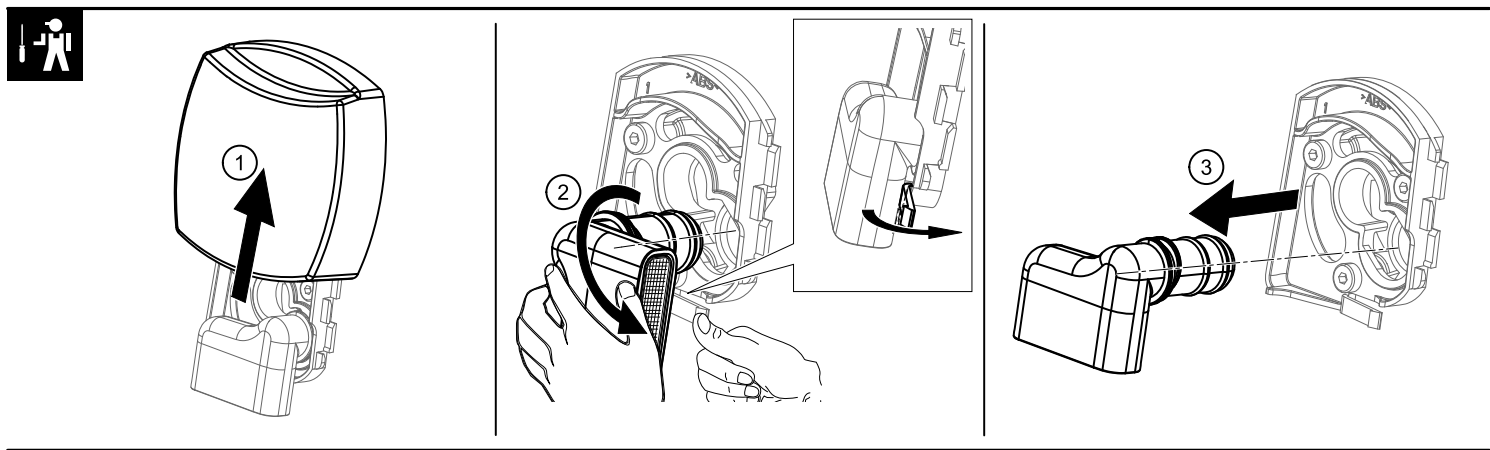

## Napouštění přepadem 570, 800 C-C H/K chrom

- CZ** Vanový odtokový komplet s napouštěním přepadem II ClickClack chrom  
**D** Badewannenablaufgarnitur mit Wassereinflauf II ClickClack chrome  
**ES** Conjunto del desagüe de bañera con relleno de desbordamiento II ClickClack cromo  
**FR** Vidage de baignoire avec remplissage de baignoire II fermeture par pression chromé  
**GB** Bathtub waste outflow system with filling and overflow II ClickClack chrome  
**HU** Kádleflyószett vízbeömlővel a túlfolyónál II ClickClack króm  
**PL** Syfon wannowy kompletny z mechanizmem napelniającym II ClickClack chrom  
**RO** Ventil cadă automat cu sifon și preaplin II ClickClack chrom cu umplere prin preaplin  
**RU** Сточный комплект для ванн с наполнением переливом II ClickClack хром  
**SK** Vaňový odtokový komplet s napúšťaním prepadom ClickClack II chróm  
**UA** Сточний комплект для ванни з заповненням переливом II ClickClack хром

[ mm ]

H max	L
370	570
600	800

**RAVAK**<sup>®</sup>

**CZ** Náhradní díly:  
**D** Ersatzteilen:  
**ES** Repuestos:  
**FR** Pièces de détachées:  
**GB** Spare parts:  
**HU** Alkatrészek:

**PL** Części zamienne:  
**RO** Piese de schimb:  
**RU** Запасные части:  
**SK** Náhradné diely:  
**UA** Запасні частини: