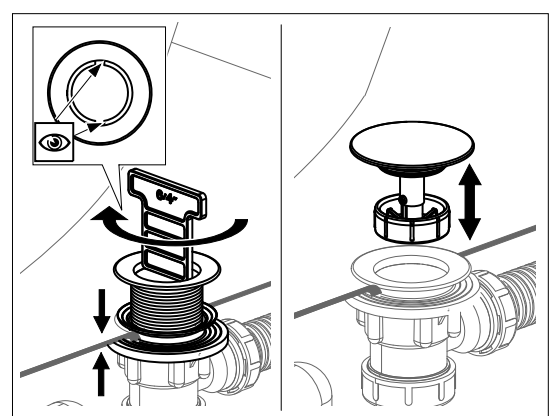

## Napouštění přepadem 570, 800 C-C H/K chrom

- CZ** Vanový odtokový komplet s napouštěním přepadem II ClickClack chrom  
**D** Badewannenablaufgarnitur mit Wassereinflauf II ClickClack chrome  
**ES** Conjunto del desagüe de bañera con relleno de desbordamiento II ClickClack cromo  
**FR** Vidage de baignoire avec remplissage de baignoire II fermeture par pression chromé  
**GB** Bathtub waste outflow system with filling and overflow II ClickClack chrome  
**HU** Kádleflyószett vízbeömlővel a túlfolyónál II ClickClack króm  
**PL** Syfon wannowy kompletny z mechanizmem napelniającym II ClickClack chrom  
**RO** Ventil cadă automat cu sifon și preaplin II ClickClack chrom cu umplere prin preaplin  
**RU** Сточный комплект для ванн с наполнением переливом II ClickClack хром  
**SK** Vaňový odtokový komplet s napúšťaním prepadom ClickClack II chróm  
**UA** Сточний комплект для ванни з заповненням переливом II ClickClack хром

[ mm ]

H max	L
370	570
600	800

**RAVAK**<sup>®</sup>

**CZ** Náhradní díly:  
**D** Ersatzteilen:  
**ES** Repuestos:  
**FR** Pièces de détachées:  
**GB** Spare parts:  
**HU** Alkatrészek:

**PL** Części zamienne:  
**RO** Piese de schimb:  
**RU** Запасные части:  
**SK** Náhradné diely:  
**UA** Запасні частини: