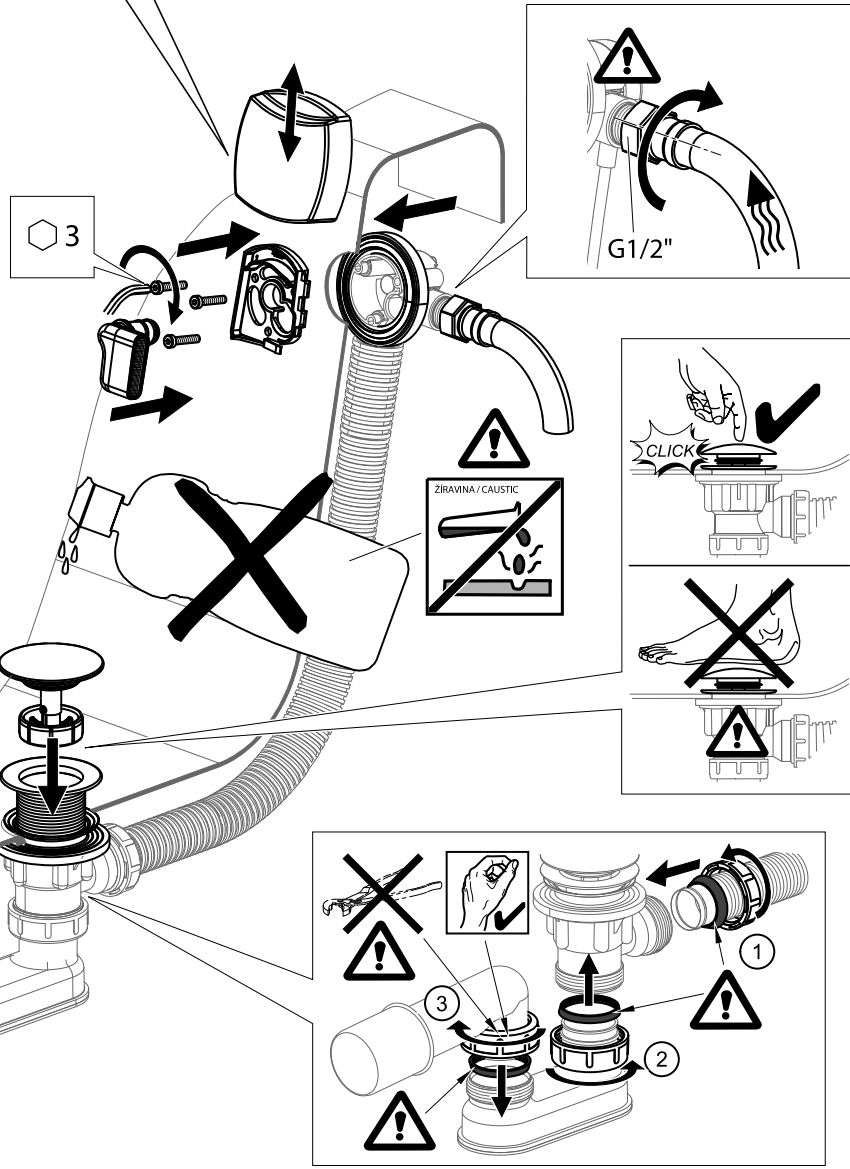

## Napouštění přepadem 570, 800 C-C H/K chrom

- CZ** Vanový odtokový komplet s napouštěním přepadem II ClickClack chrom  
**D** Badewannenablaufgarnitur mit Wassereinflauf II ClickClack chrome  
**ES** Conjunto del desagüe de bañera con relleno de desbordamiento II ClickClack cromo  
**FR** Vidage de baignoire avec remplissage de baignoire II fermeture par pression chromé  
**GB** Bathtub waste outflow system with filling and overflow II ClickClack chrome  
**HU** Kádleflyószett vízbeömlővel a túlfolyónál II ClickClack króm  
**PL** Syfon wannowy kompletny z mechanizmem napelniającym II ClickClack chrom  
**RO** Ventil cadă automat cu sifon și preaplin II ClickClack chrom cu umplere prin preaplin  
**RU** Сточный комплект для ванн с наполнением переливом II ClickClack хром  
**SK** Vaňový odtokový komplet s napúšťaním prepadom ClickClack II chróm  
**UA** Сточний комплект для ванни з заповненням переливом II ClickClack хром

[ mm ]

H max	L
370	570
600	800

**RAVAK**<sup>®</sup>

**CZ** Náhradní díly:  
**D** Ersatzteilen:  
**ES** Repuestos:  
**FR** Pièces de détachées:  
**GB** Spare parts:  
**HU** Alkatrészek:

**PL** Części zamienne:  
**RO** Piese de schimb:  
**RU** Запасные части:  
**SK** Náhradné diely:  
**UA** Запасні частини: