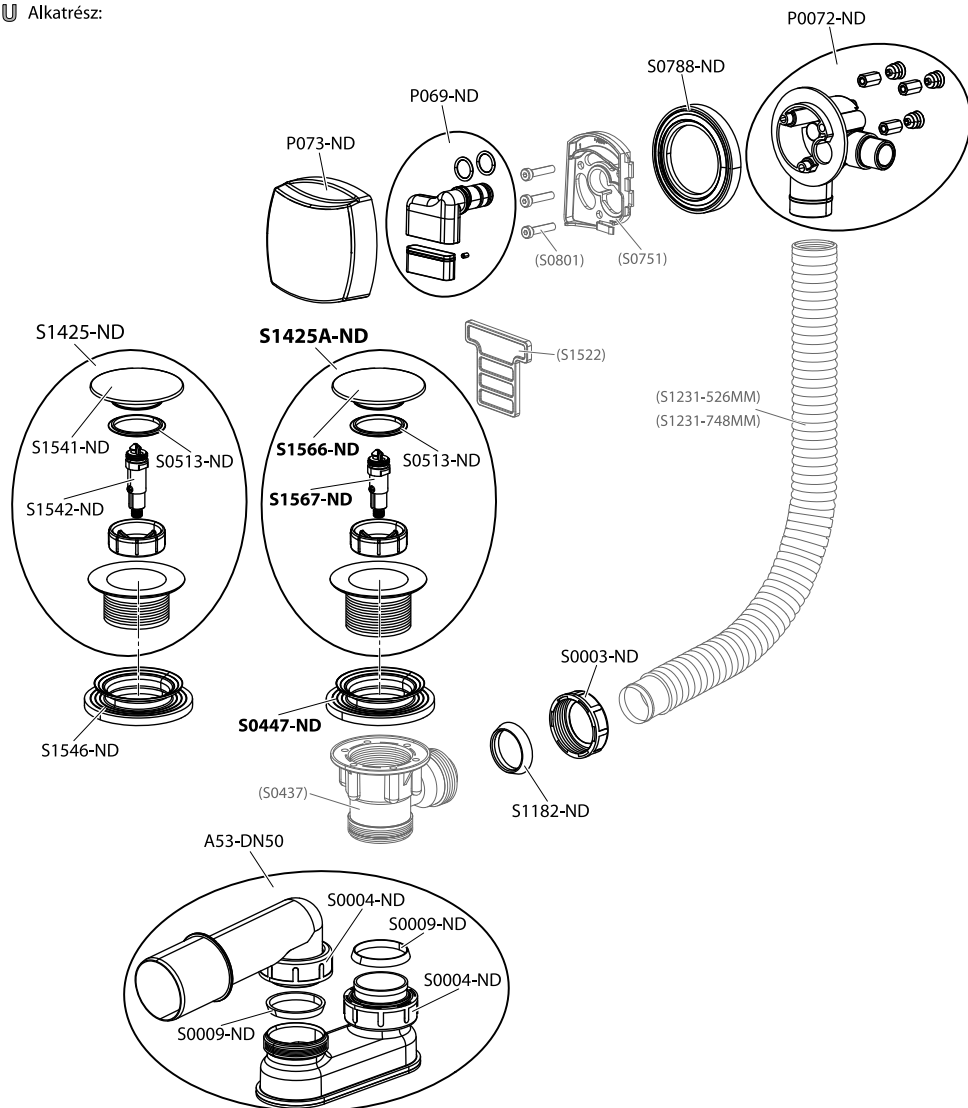

CZ Náhradní díly:
D Ersatzteilen:
ES Repuestos:
FR Pièces de détachées:
GB Spare parts:
HU Alkatrészek:

PL Części zamienne:
RO Piese de schimb:
RU Запасные части:
SK Náhradné diely:
UA Запасні частини:

RAVAK®

RAVAK a.s., Obecnická 285, 261 01 Příbram I
tel: +420 318 427 200, 318 427 111 fax: +420 318 427 269
e-mail: info@ravak.cz, www.ravak.com