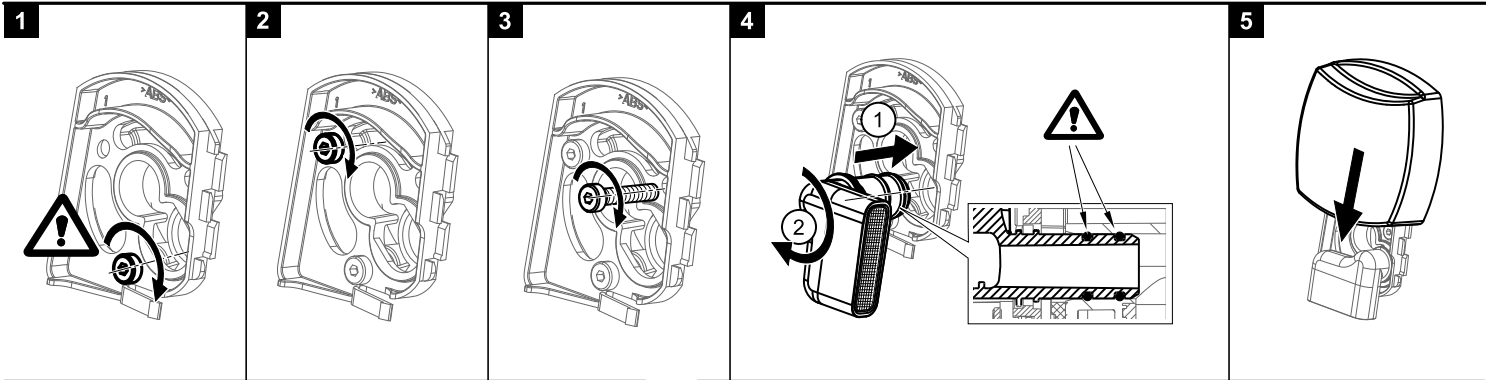

## Napouštění přepadem 570, 800 C-C H/K chrom

- CZ** Vanový odtokový komplet s napouštěním přepadem II ClickClack chrom  
**D** Badewannenablaufgarnitur mit Wassereinflauf II ClickClack chrome  
**ES** Conjunto del desagüe de bañera con relleno de desbordamiento II ClickClack cromo  
**FR** Vidage de baignoire avec remplissage de baignoire II fermeture par pression chromé  
**GB** Bathtub waste outflow system with filling and overflow II ClickClack chrome  
**HU** Kádleflyószett vízbeömlővel a túlfolyónál II ClickClack króm  
**PL** Syfon wannowy kompletny z mechanizmem napelniającym II ClickClack chrom  
**RO** Ventil cadă automat cu sifon și preaplin II ClickClack chrom cu umplere prin preaplin  
**RU** Сточный комплект для ванн с наполнением переливом II ClickClack хром  
**SK** Vaňový odtokový komplet s napúšťaním prepadom ClickClack II chróm  
**UA** Сточний комплект для ванни з заповненням переливом II ClickClack хром

[ mm ]

H max	L
370	570
600	800

**RAVAK**<sup>®</sup>

**CZ** Náhradní díly:  
**D** Ersatzteilen:  
**ES** Repuestos:  
**FR** Pièces de détachées:  
**GB** Spare parts:  
**HU** Alkatrészek:

**PL** Części zamienne:  
**RO** Piese de schimb:  
**RU** Запасные части:  
**SK** Náhradné diely:  
**UA** Запасні частини: