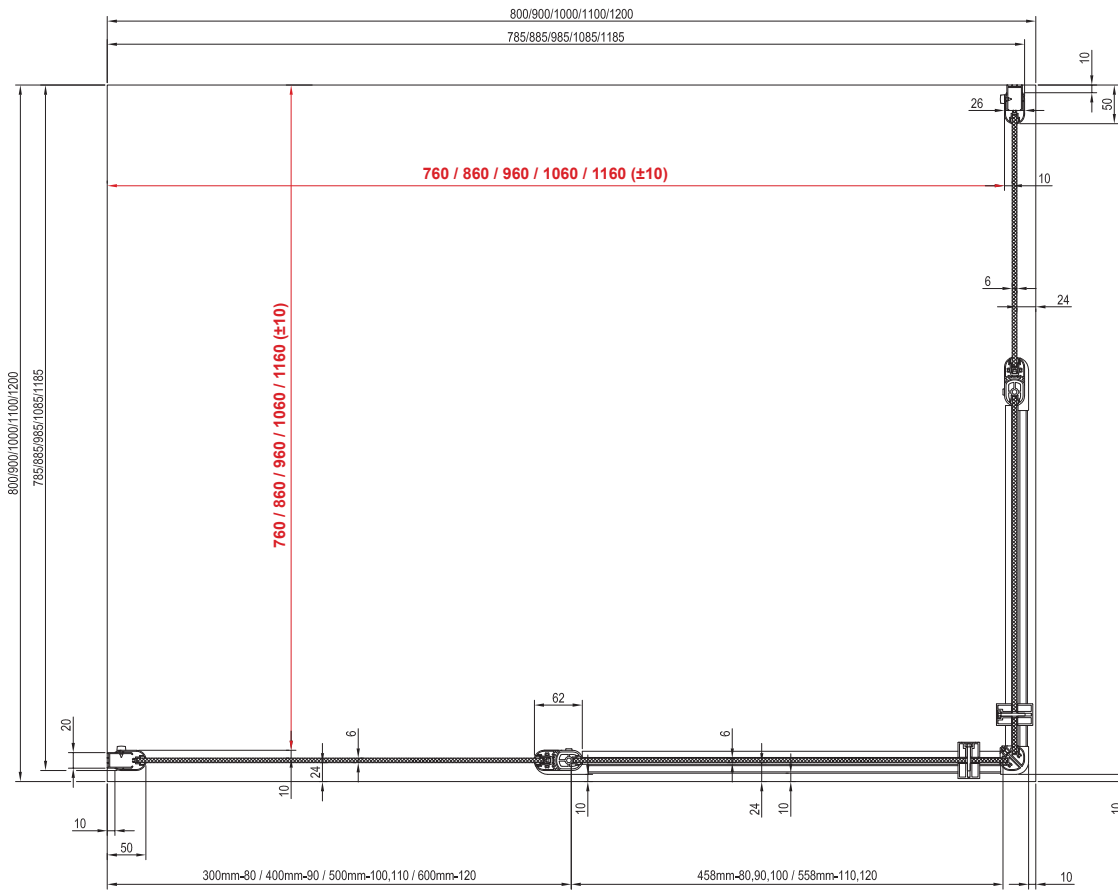

BSDPS R - 80x80 / 90x90 / 100x100 / 100x80 / 110x80 / 120x80 / 120x90

BSDPS	A	B	L1	L2	C	R	V	A1	B1
80x80	789 (783-795)	789 (783-795)	750	750	228	554	-	774 (±6)	774 (±6)
90x90	889 (883-895)	889 (883-895)	850	850	328	554	-	874 (±6)	874 (±6)
100x100	989 (983-995)	989 (983-995)	950	950	328	654	173	974 (±6)	974 (±6)
100x80	989 (983-995)	789 (783-795)	950	750	328	654	173	974 (±6)	774 (±6)
110x80	1089 (1083-1095)	789 (783-795)	1050	750	428	654	173	1074 (±6)	774 (±6)
120x80	1189 (1183-1195)	789 (783-795)	1150	750	528	654	378	1174 (±6)	774 (±6)
120x90	1189 (1183-1195)	889 (883-895)	1150	850	528	654	378	1174 (±6)	874 (±6)

BSDPS L - 80x80 / 90x90 / 100x100 / 100x80 / 110x80 / 120x80 / 120x90

BSDPS	A	B	L1	L2	C	R	V	A1	B1
80x80	789 (783-795)	789 (783-795)	750	750	228	554	-	774 (±6)	774 (±6)
90x90	889 (883-895)	889 (883-895)	850	850	328	554	-	874 (±6)	874 (±6)
100x100	989 (983-995)	989 (983-995)	950	950	328	654	173	974 (±6)	974 (±6)
100x80	989 (983-995)	789 (783-795)	950	750	328	654	173	974 (±6)	774 (±6)
110x80	1089 (1083-1095)	789 (783-795)	1050	750	428	654	173	1074 (±6)	774 (±6)
120x80	1189 (1183-1195)	789 (783-795)	1150	750	528	654	378	1174 (±6)	774 (±6)
120x90	1189 (1183-1195)	889 (883-895)	1150	850	528	654	378	1174 (±6)	874 (±6)

Walk-In

Wall Air – 90 / 100 / 110 / 120

SMSRV4 - 80 / 90

SMSD2 R - 90B / 100B / 110B / 120B +SMPS R - 80 / 90 / 100

SMSD2 L - 90B / 100B / 110B / 120B +SMPS L - 80 / 90 / 100

Matrix

MSDPS L - 100 / 110 / 120 x 80 / 90 / 100

MSDPS R - 100 / 110 / 120 x 80 / 90 / 100

Matrix

MSRV4 - 80 / 90 / 100

Chrome

CRV1 - 80 / 90 / 100 + CRV1 - 80 / 90 / 100

CRV1 - 80 / 90 / 100 + CPS - 80 / 90 / 100

Chrome

CRV2 - 80 / 90 / 100 / 110 / 120 + CRV2 - 80 / 90 / 100 / 110 / 120