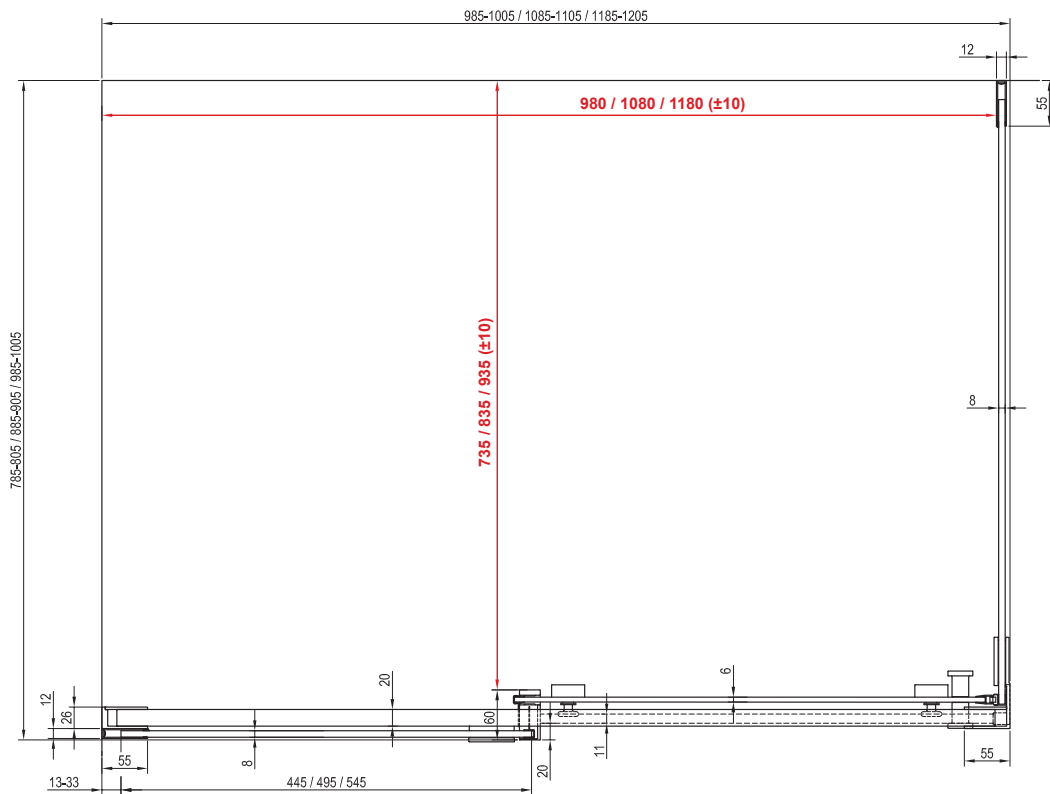

BSDPS R - 80x80 / 90x90 / 100x100 / 100x80 / 110x80 / 120x80 / 120x90

BSDPS	A	B	L1	L2	C	R	V	A1	B1
80x80	789 (783-795)	789 (783-795)	750	750	228	554	-	774 (±6)	774 (±6)
90x90	889 (883-895)	889 (883-895)	850	850	328	554	-	874 (±6)	874 (±6)
100x100	989 (983-995)	989 (983-995)	950	950	328	654	173	974 (±6)	974 (±6)
100x80	989 (983-995)	789 (783-795)	950	750	328	654	173	974 (±6)	774 (±6)
110x80	1089 (1083-1095)	789 (783-795)	1050	750	428	654	173	1074 (±6)	774 (±6)
120x80	1189 (1183-1195)	789 (783-795)	1150	750	528	654	378	1174 (±6)	774 (±6)
120x90	1189 (1183-1195)	889 (883-895)	1150	850	528	654	378	1174 (±6)	874 (±6)

BSDPS L - 80x80 / 90x90 / 100x100 / 100x80 / 110x80 / 120x80 / 120x90

BSDPS	A	B	L1	L2	C	R	V	A1	B1
80x80	789 (783-795)	789 (783-795)	750	750	228	554	-	774 (±6)	774 (±6)
90x90	889 (883-895)	889 (883-895)	850	850	328	554	-	874 (±6)	874 (±6)
100x100	989 (983-995)	989 (983-995)	950	950	328	654	173	974 (±6)	974 (±6)
100x80	989 (983-995)	789 (783-795)	950	750	328	654	173	974 (±6)	774 (±6)
110x80	1089 (1083-1095)	789 (783-795)	1050	750	428	654	173	1074 (±6)	774 (±6)
120x80	1189 (1183-1195)	789 (783-795)	1150	750	528	654	378	1174 (±6)	774 (±6)
120x90	1189 (1183-1195)	889 (883-895)	1150	850	528	654	378	1174 (±6)	874 (±6)

Walk-In

Wall Air – 90 / 100 / 110 / 120

SMSRV4 - 80 / 90

SMSD2 R - 90B / 100B / 110B / 120B +SMPS R - 80 / 90 / 100

SMSD2 L - 90B / 100B / 110B / 120B +SMPS L - 80 / 90 / 100

Matrix

MSDPS L - 100 / 110 / 120 x 80 / 90 / 100

MSDPS R - 100 / 110 / 120 x 80 / 90 / 100

Matrix

MSRV4 - 80 / 90 / 100

Chrome

CRV1 - 80 / 90 / 100 + CRV1 - 80 / 90 / 100

CRV1 - 80 / 90 / 100 + CPS - 80 / 90 / 100

Chrome

CRV2 - 80 / 90 / 100 / 110 / 120 + CRV2 - 80 / 90 / 100 / 110 / 120