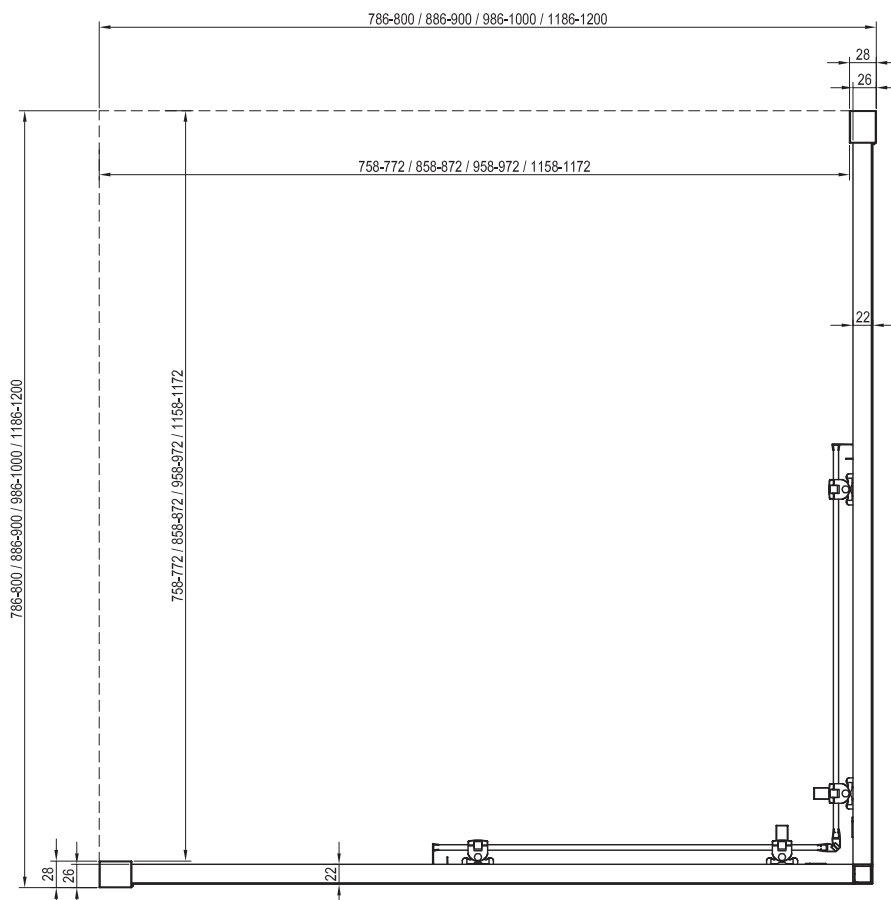

NDOP2 – 100 / 110 / 120 + NPSS 80 / 90 / 100

BLIX SLIM

BLSDP2 – 100 / 110 / 120

BLSRV2K – 80 / 90 / 100 / 120 + BLSRV2K – 80 / 90 / 100 / 120

BLIX SLIM

BLSDP2 – 100 / 110 / 120 + BLSPS – 80 / 90

BLIX

BLDP2 – 100 / 110 / 120

BLDP4 – 120 / 130 / 140 / 150 / 160 / 170 / 180 / 190 / 200

BLRV2K – 80 / 90 / 100 / 110 / 120 + BLRV2K – 80 / 90 / 100 / 110 / 120

BLDP2 – 100 / 110 / 120 + BLPS – 80 / 90 / 100

BLIX

BLDP4 - 120 / 130 / 140 / 150 / 160 / 170 / 180 / 190 / 200 + BLPS - 80 / 90 / 100

SUPERNOVA

ASDP3 – 80 / 90 / 100

SRV2 – 75 / 80 / 90 / 100 + SRV2 – 75 / 80 / 90 / 100

SUPERNOVA

ASRV3 – 75 / 80 / 90 + ASRV3 – 75 / 80 / 90

SUPERNOVA

ASDP3 – 80 / 90 / 100 + APSS – 75 / 80 / 90

Rozměr	A1	B1	A	B
75	860	710	-	710-755
80	760	760	770-805	760-805
90	860	860	870-905	860-905
100	960	760	970-1005	-