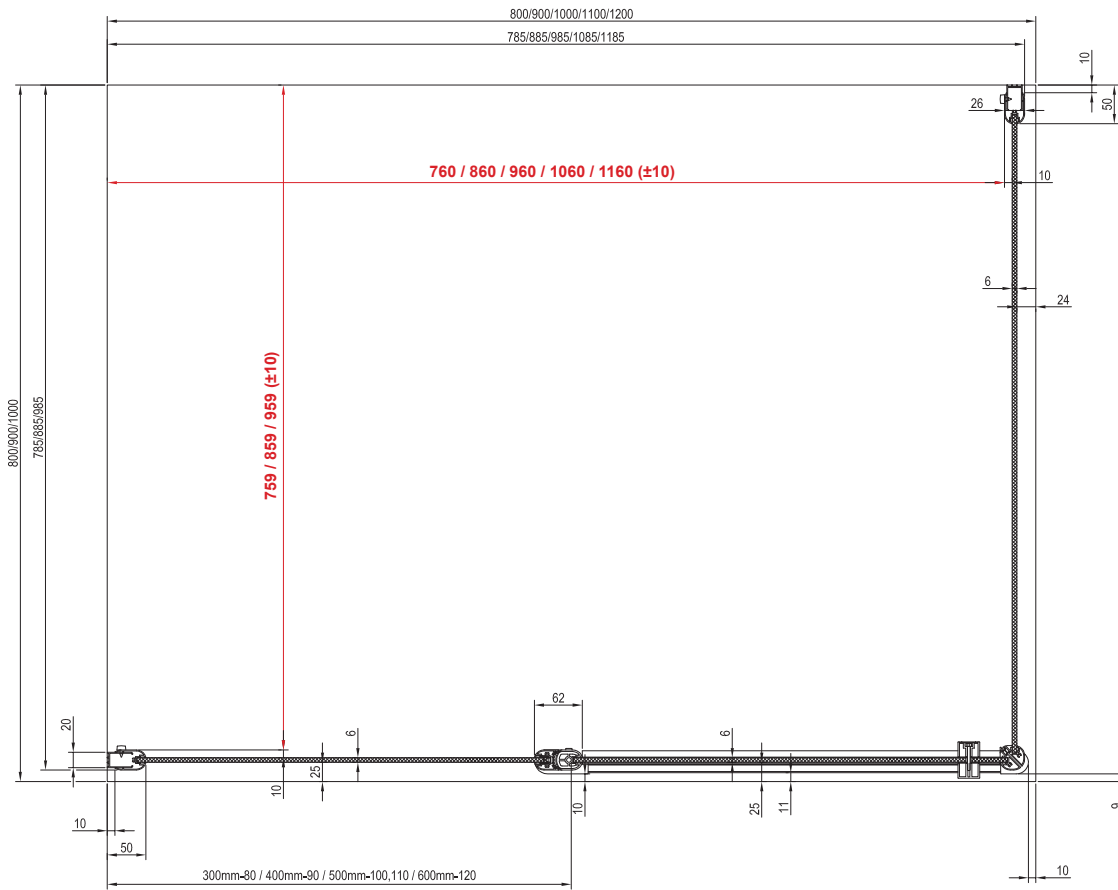

Chrome

CRV2 - 80 / 90 / 100 / 110 / 120 + CPS - 80 / 90 / 100