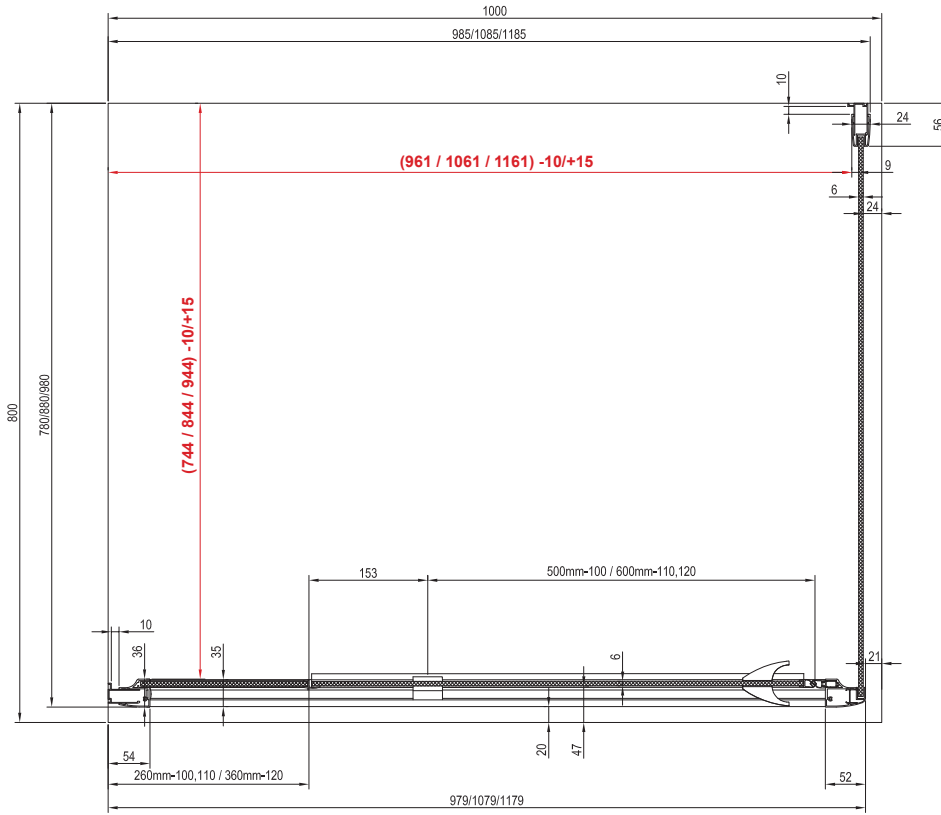

Pivot

PDOP2 - 100 / 110 / 120
+PPS - 80 / 90 / 100