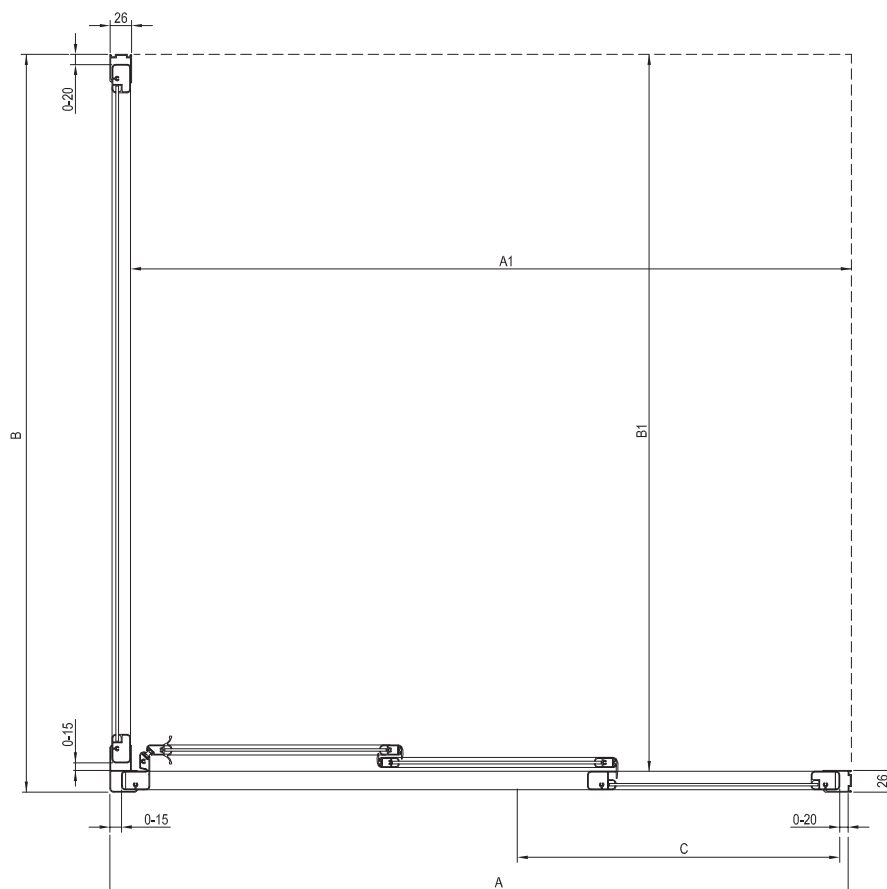

BSDPS R - 80x80 / 90x90 / 100x100 / 100x80 / 110x80 / 120x80 / 120x90

BSDPS	A	B	L1	L2	C	R	V	A1	B1
80x80	789 (783-795)	789 (783-795)	750	750	228	554	-	774 (±6)	774 (±6)
90x90	889 (883-895)	889 (883-895)	850	850	328	554	-	874 (±6)	874 (±6)
100x100	989 (983-995)	989 (983-995)	950	950	328	654	173	974 (±6)	974 (±6)
100x80	989 (983-995)	789 (783-795)	950	750	328	654	173	974 (±6)	774 (±6)
110x80	1089 (1083-1095)	789 (783-795)	1050	750	428	654	173	1074 (±6)	774 (±6)
120x80	1189 (1183-1195)	789 (783-795)	1150	750	528	654	378	1174 (±6)	774 (±6)
120x90	1189 (1183-1195)	889 (883-895)	1150	850	528	654	378	1174 (±6)	874 (±6)

BSDPS L - 80x80 / 90x90 / 100x100 / 100x80 / 110x80 / 120x80 / 120x90

BSDPS	A	B	L1	L2	C	R	V	A1	B1
80x80	789 (783-795)	789 (783-795)	750	750	228	554	-	774 (±6)	774 (±6)
90x90	889 (883-895)	889 (883-895)	850	850	328	554	-	874 (±6)	874 (±6)
100x100	989 (983-995)	989 (983-995)	950	950	328	654	173	974 (±6)	974 (±6)
100x80	989 (983-995)	789 (783-795)	950	750	328	654	173	974 (±6)	774 (±6)
110x80	1089 (1083-1095)	789 (783-795)	1050	750	428	654	173	1074 (±6)	774 (±6)
120x80	1189 (1183-1195)	789 (783-795)	1150	750	528	654	378	1174 (±6)	774 (±6)
120x90	1189 (1183-1195)	889 (883-895)	1150	850	528	654	378	1174 (±6)	874 (±6)

BLDP4 – 120 / 130 / 140 / 150 / 160 / 170 / 180 / 190 / 200

BLRV2K – 80 / 90 / 100 / 110 / 120 + BLRV2K – 80 / 90 / 100 / 110 / 120

BLDP2 – 100 / 110 / 120 + BLPS – 80 / 90 / 100

BLIX

BLDP4 - 120 / 130 / 140 / 150 / 160 / 170 / 180 / 190 / 200 + BLPS - 80 / 90 / 100

SUPERNOVA

ASDP3 – 80 / 90 / 100

SRV2 – 75 / 80 / 90 / 100 + SRV2 – 75 / 80 / 90 / 100

SUPERNOVA

ASRV3 – 75 / 80 / 90 + ASRV3 – 75 / 80 / 90

SUPERNOVA

ASDP3 – 80 / 90 / 100 + APSS – 75 / 80 / 90

Rozměr	A1	B1	A	B
75	860	710	-	710-755
80	760	760	770-805	760-805
90	860	860	870-905	860-905
100	960	760	970-1005	-