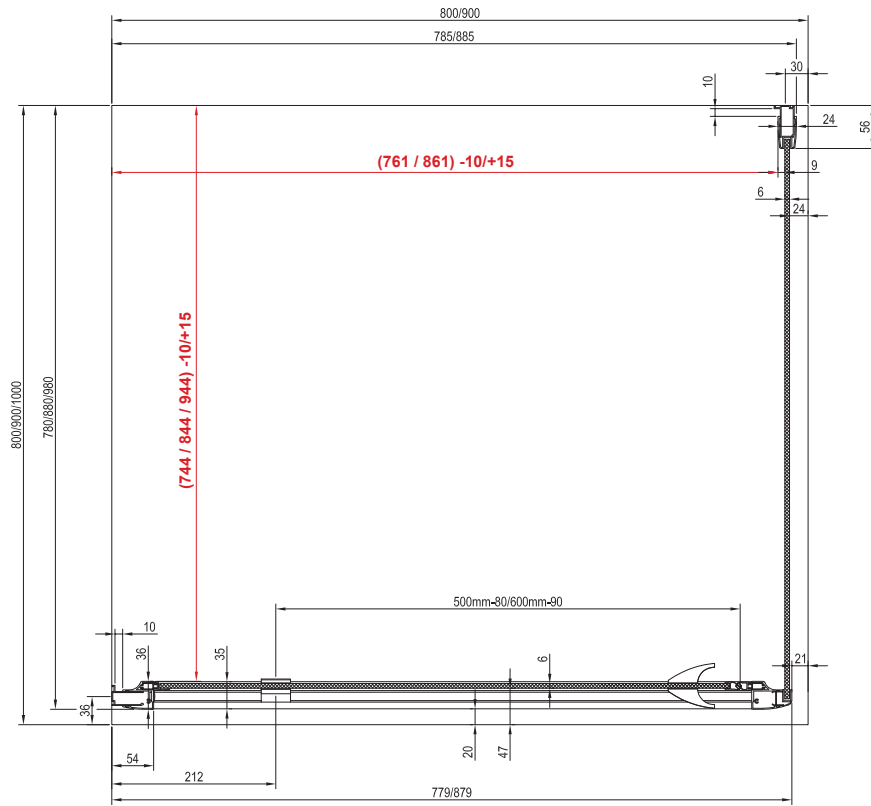

Pivot

PDOP1 - 80 / 90

+PPS - 80 / 90 / 100