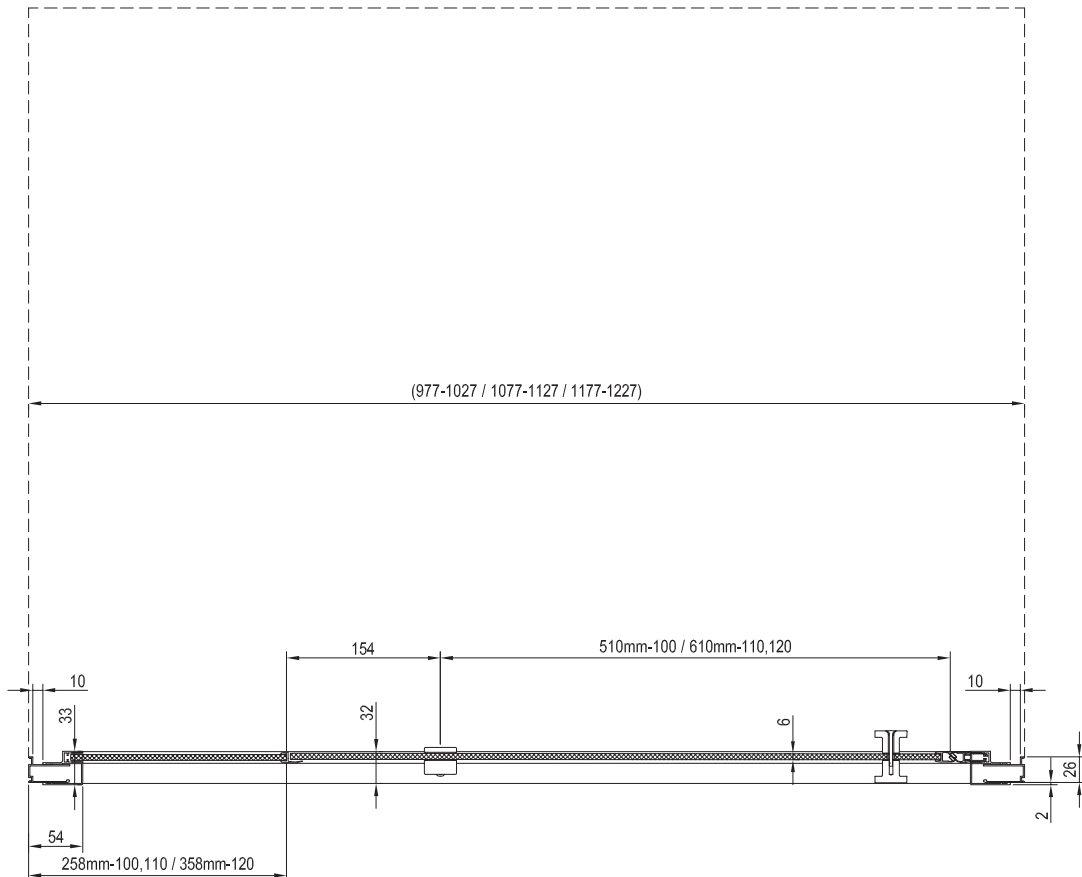

BSDPS R - 80x80 / 90x90 / 100x100 / 100x80 / 110x80 / 120x80 / 120x90

BSDPS	A	B	L1	L2	C	R	V	A1	B1
80x80	789 (783-795)	789 (783-795)	750	750	228	554	-	774 (±6)	774 (±6)
90x90	889 (883-895)	889 (883-895)	850	850	328	554	-	874 (±6)	874 (±6)
100x100	989 (983-995)	989 (983-995)	950	950	328	654	173	974 (±6)	974 (±6)
100x80	989 (983-995)	789 (783-795)	950	750	328	654	173	974 (±6)	774 (±6)
110x80	1089 (1083-1095)	789 (783-795)	1050	750	428	654	173	1074 (±6)	774 (±6)
120x80	1189 (1183-1195)	789 (783-795)	1150	750	528	654	378	1174 (±6)	774 (±6)
120x90	1189 (1183-1195)	889 (883-895)	1150	850	528	654	378	1174 (±6)	874 (±6)

BSDPS L - 80x80 / 90x90 / 100x100 / 100x80 / 110x80 / 120x80 / 120x90

BSDPS	A	B	L1	L2	C	R	V	A1	B1
80x80	789 (783-795)	789 (783-795)	750	750	228	554	-	774 (±6)	774 (±6)
90x90	889 (883-895)	889 (883-895)	850	850	328	554	-	874 (±6)	874 (±6)
100x100	989 (983-995)	989 (983-995)	950	950	328	654	173	974 (±6)	974 (±6)
100x80	989 (983-995)	789 (783-795)	950	750	328	654	173	974 (±6)	774 (±6)
110x80	1089 (1083-1095)	789 (783-795)	1050	750	428	654	173	1074 (±6)	774 (±6)
120x80	1189 (1183-1195)	789 (783-795)	1150	750	528	654	378	1174 (±6)	774 (±6)
120x90	1189 (1183-1195)	889 (883-895)	1150	850	528	654	378	1174 (±6)	874 (±6)

COSD1 – 80 / 9

COSD2 – 100 / 110 / 120

COOL!

COSD1 – 80 / 90 + COPS – 80 / 90 / 100

COSD2 – 100 / 110 / 120 + COPS – 80 / 90 / 100

NDOP1 – 80 / 90

NDOP2 – 100 / 110 / 120

NDOP1 – 80 / 90 + NPSS 80 / 90 / 100

SUPERNOVA

ASDP3 – 80 / 90 / 100

SRV2 – 75 / 80 / 90 / 100 + SRV2 – 75 / 80 / 90 / 100

SUPERNOVA

ASRV3 – 75 / 80 / 90 + ASRV3 – 75 / 80 / 90

SUPERNOVA

ASDP3 – 80 / 90 / 100 + APSS – 75 / 80 / 90

Rozměr	A1	B1	A	B
75	860	710	-	710-755
80	760	760	770-805	760-805
90	860	860	870-905	860-905
100	960	760	970-1005	-