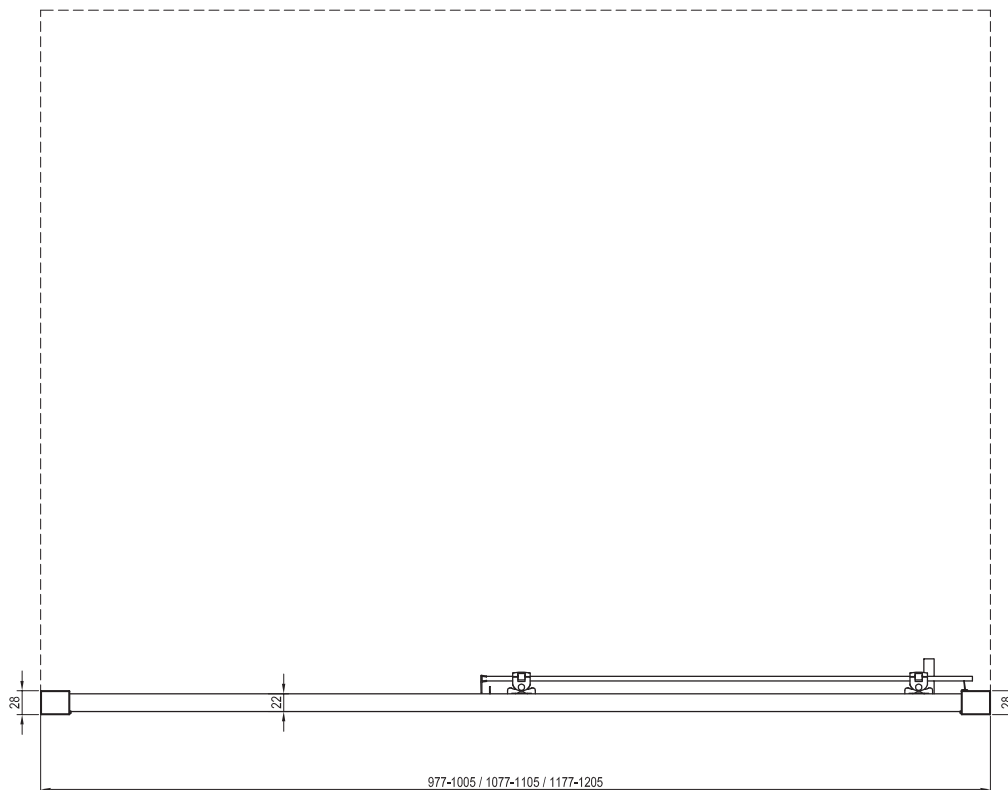

BLIX SLIM

BLSDP2 – 100 / 110 / 120