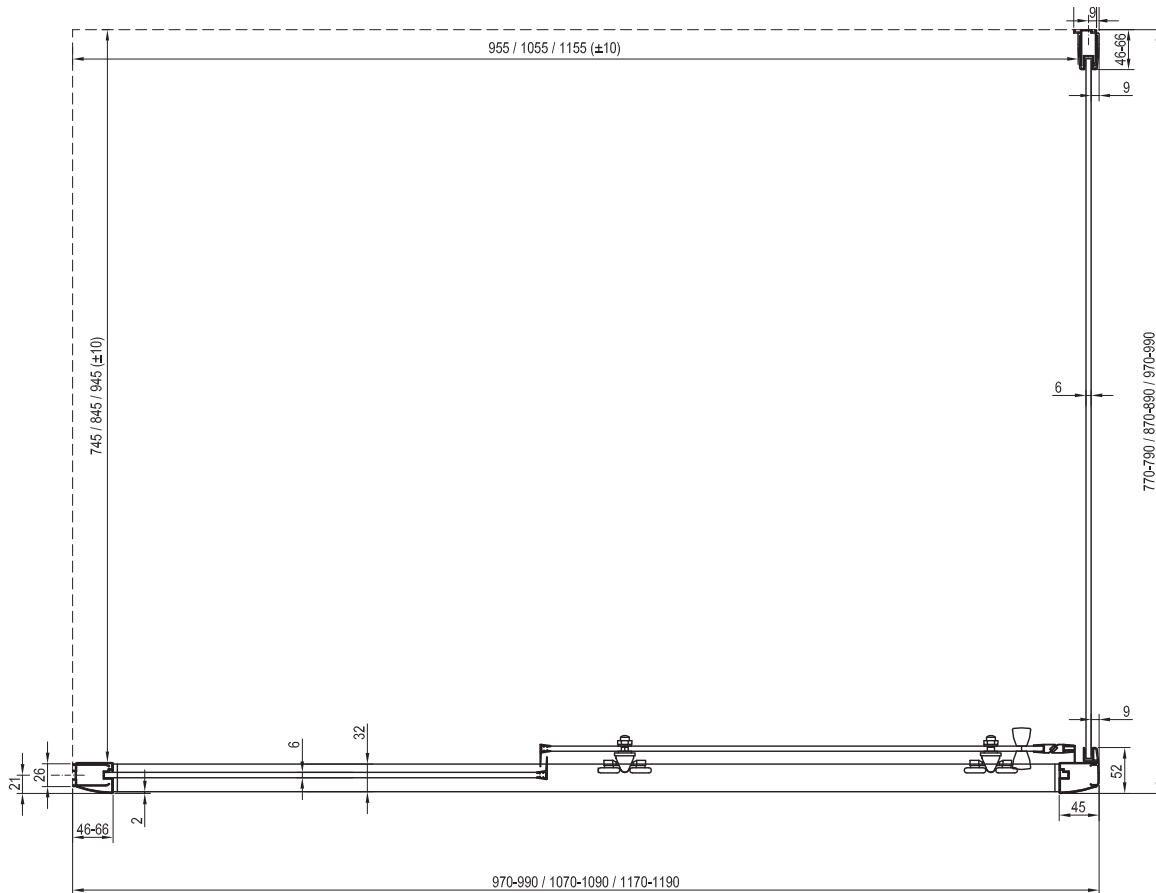

BLDP2 – 100 / 110 / 120 + BLPS – 80 / 90 / 100