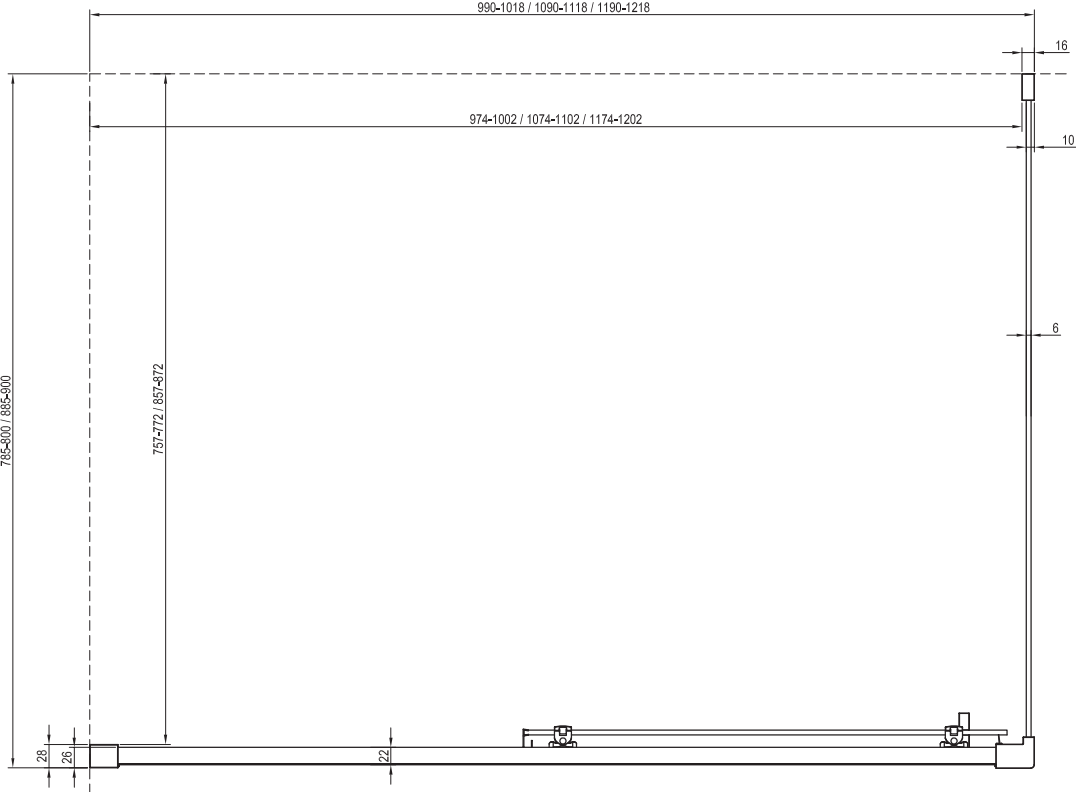

NDOP2 – 100 / 110 / 120 + NPSS 80 / 90 / 100

BLIX SLIM

BLSDP2 – 100 / 110 / 120

BLSRV2K – 80 / 90 / 100 / 120 + BLSRV2K – 80 / 90 / 100 / 120

BLIX SLIM

BLSDP2 – 100 / 110 / 120 + BLSPS – 80 / 90

BLIX

BLDP2 – 100 / 110 / 120

BLDP4 – 120 / 130 / 140 / 150 / 160 / 170 / 180 / 190 / 200

BLRV2K – 80 / 90 / 100 / 110 / 120 + BLRV2K – 80 / 90 / 100 / 110 / 120

BLDP2 – 100 / 110 / 120 + BLPS – 80 / 90 / 100

BLIX

BLDP4 - 120 / 130 / 140 / 150 / 160 / 170 / 180 / 190 / 200 + BLPS - 80 / 90 / 100

SUPERNOVA

ASDP3 – 80 / 90 / 100

SRV2 – 75 / 80 / 90 / 100 + SRV2 – 75 / 80 / 90 / 100

SUPERNOVA

ASRV3 – 75 / 80 / 90 + ASRV3 – 75 / 80 / 90

SUPERNOVA

ASDP3 – 80 / 90 / 100 + APSS – 75 / 80 / 90

Rozměr	A1	B1	A	B
75	860	710	-	710-755
80	760	760	770-805	760-805
90	860	860	870-905	860-905
100	960	760	970-1005	-