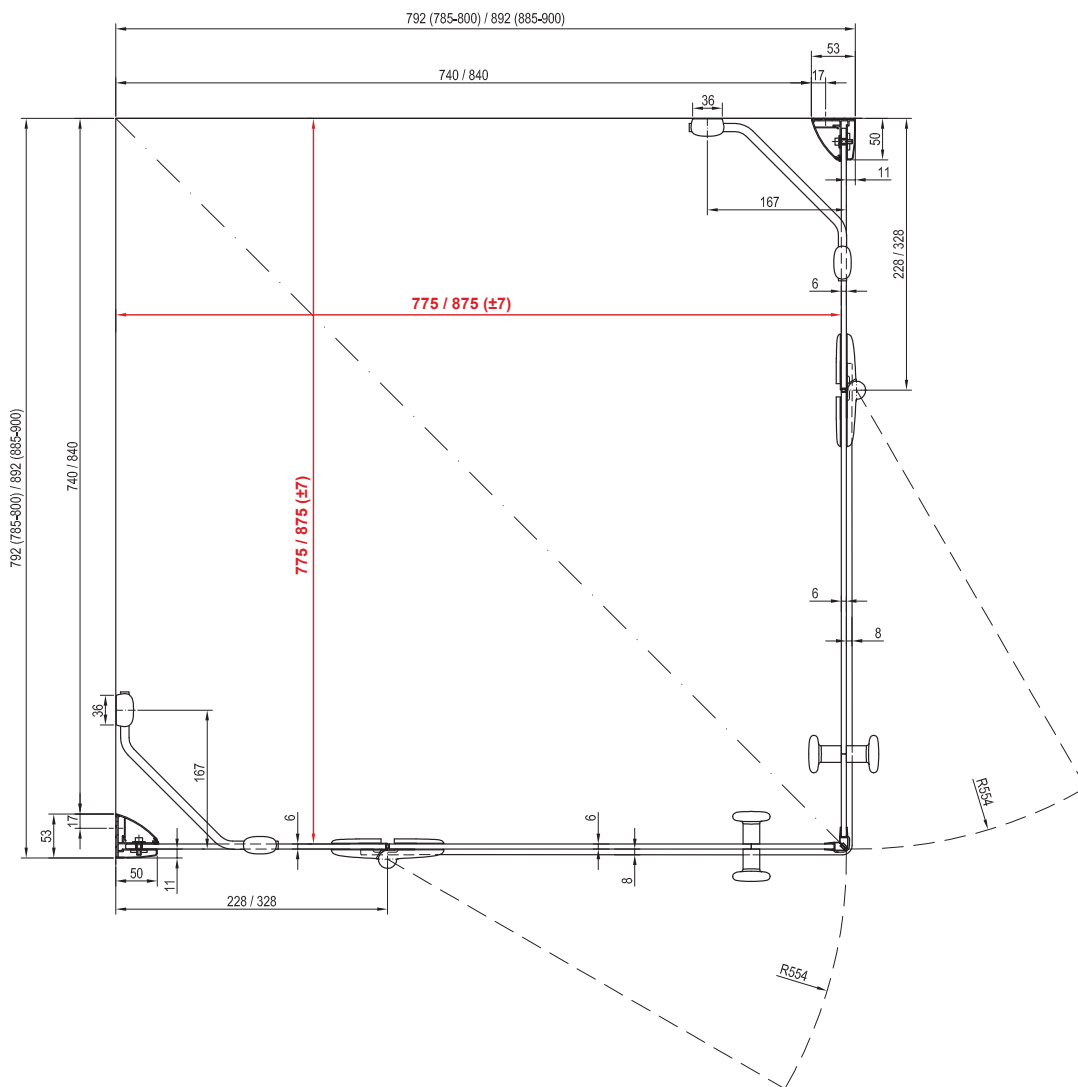

BSDPS L - 80x80 / 90x90 / 100x100 / 100x80 / 110x80 / 120x80 / 120x90

BSDPS	A	B	L1	L2	C	R	V	A1	B1
80x80	789 (783-795)	789 (783-795)	750	750	228	554	-	774 (±6)	774 (±6)
90x90	889 (883-895)	889 (883-895)	850	850	328	554	-	874 (±6)	874 (±6)
100x100	989 (983-995)	989 (983-995)	950	950	328	654	173	974 (±6)	974 (±6)
100x80	989 (983-995)	789 (783-795)	950	750	328	654	173	974 (±6)	774 (±6)
110x80	1089 (1083-1095)	789 (783-795)	1050	750	428	654	173	1074 (±6)	774 (±6)
120x80	1189 (1183-1195)	789 (783-795)	1150	750	528	654	378	1174 (±6)	774 (±6)
120x90	1189 (1183-1195)	889 (883-895)	1150	850	528	654	378	1174 (±6)	874 (±6)

Walk-In

Walk-In Wall - 60 / 70 / 80 / 90 / 100 / 110 / 120 / 130 / 140 / 150 / 160
W Set 80 / 90 / 100 Wall / Corner

Walk-In Corner - 110x80 / 120x80 / 120 x 90
W Set 80 / 90 Wall / Corner

Walk-In

Walk-In Free - 120 / 130 / 140 / 150 / 160

W Set 90 / 100 Free

Walk-In Double Wall

Walk-In Wall - 60 / 70 / 80 / 90 / 100 / 110 / 120 / 130 / 140 / 150 / 160

+ Walk-In Wall - 60 / 70 / 80 / 90 / 100 / 110 / 120 / 130 / 140 / 150 / 160

W Set Uni Free/Wall + W Set Uni Uni T spoj

Walk-In

Wall Air – 90 / 100 / 110 / 120

SMSRV4 - 80 / 90

SMSD2 R - 90B / 100B / 110B / 120B +SMPS R - 80 / 90 / 100

SMSD2 L - 90B / 100B / 110B / 120B +SMPS L - 80 / 90 / 100

Matrix

MSDPS L - 100 / 110 / 120 x 80 / 90 / 100