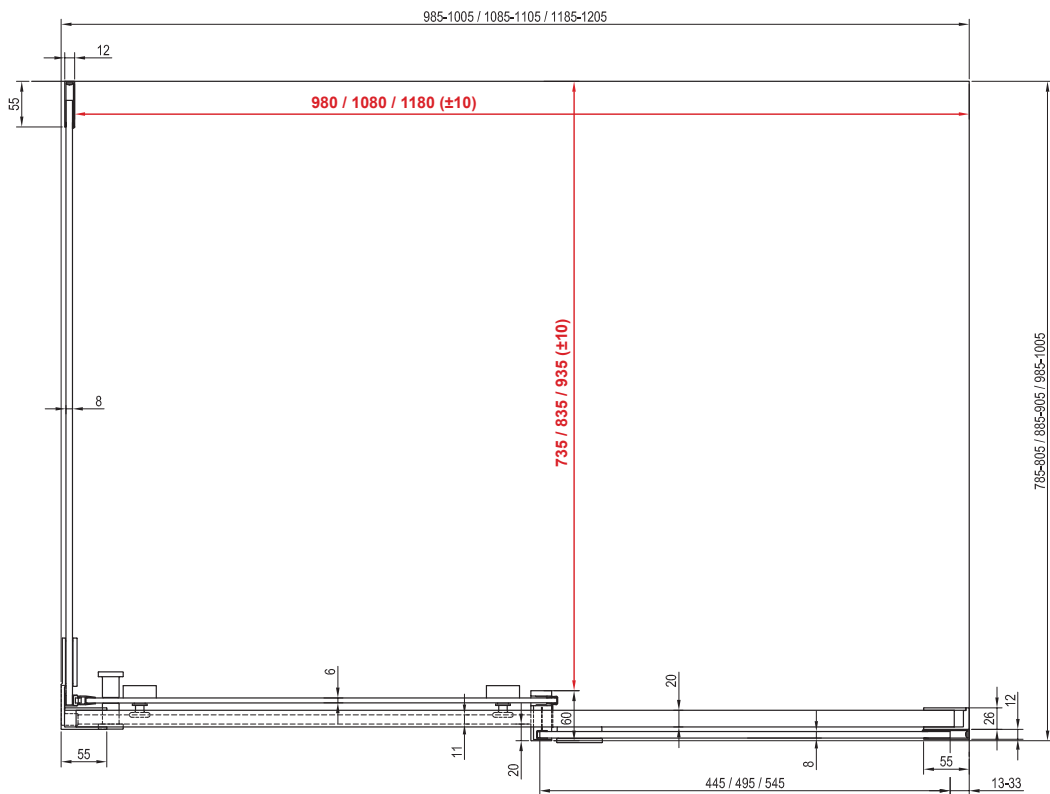

BSDPS R - 80x80 / 90x90 / 100x100 / 100x80 / 110x80 / 120x80 / 120x90

BSDPS	A	B	L1	L2	C	R	V	A1	B1
80x80	789 (783-795)	789 (783-795)	750	750	228	554	-	774 (±6)	774 (±6)
90x90	889 (883-895)	889 (883-895)	850	850	328	554	-	874 (±6)	874 (±6)
100x100	989 (983-995)	989 (983-995)	950	950	328	654	173	974 (±6)	974 (±6)
100x80	989 (983-995)	789 (783-795)	950	750	328	654	173	974 (±6)	774 (±6)
110x80	1089 (1083-1095)	789 (783-795)	1050	750	428	654	173	1074 (±6)	774 (±6)
120x80	1189 (1183-1195)	789 (783-795)	1150	750	528	654	378	1174 (±6)	774 (±6)
120x90	1189 (1183-1195)	889 (883-895)	1150	850	528	654	378	1174 (±6)	874 (±6)

BSDPS L - 80x80 / 90x90 / 100x100 / 100x80 / 110x80 / 120x80 / 120x90

BSDPS	A	B	L1	L2	C	R	V	A1	B1
80x80	789 (783-795)	789 (783-795)	750	750	228	554	-	774 (±6)	774 (±6)
90x90	889 (883-895)	889 (883-895)	850	850	328	554	-	874 (±6)	874 (±6)
100x100	989 (983-995)	989 (983-995)	950	950	328	654	173	974 (±6)	974 (±6)
100x80	989 (983-995)	789 (783-795)	950	750	328	654	173	974 (±6)	774 (±6)
110x80	1089 (1083-1095)	789 (783-795)	1050	750	428	654	173	1074 (±6)	774 (±6)
120x80	1189 (1183-1195)	789 (783-795)	1150	750	528	654	378	1174 (±6)	774 (±6)
120x90	1189 (1183-1195)	889 (883-895)	1150	850	528	654	378	1174 (±6)	874 (±6)

Walk-In

Wall Air – 90 / 100 / 110 / 120

SMSRV4 - 80 / 90

SMSD2 R - 90B / 100B / 110B / 120B +SMPS R - 80 / 90 / 100

SMSD2 L - 90B / 100B / 110B / 120B +SMPS L - 80 / 90 / 100

Matrix

MSDPS L - 100 / 110 / 120 x 80 / 90 / 100

MSDPS R - 100 / 110 / 120 x 80 / 90 / 100

Matrix

MSRV4 - 80 / 90 / 100

Chrome

CRV1 - 80 / 90 / 100 + CRV1 - 80 / 90 / 100

CRV1 - 80 / 90 / 100 + CPS - 80 / 90 / 100

Chrome

CRV2 - 80 / 90 / 100 / 110 / 120 + CRV2 - 80 / 90 / 100 / 110 / 120