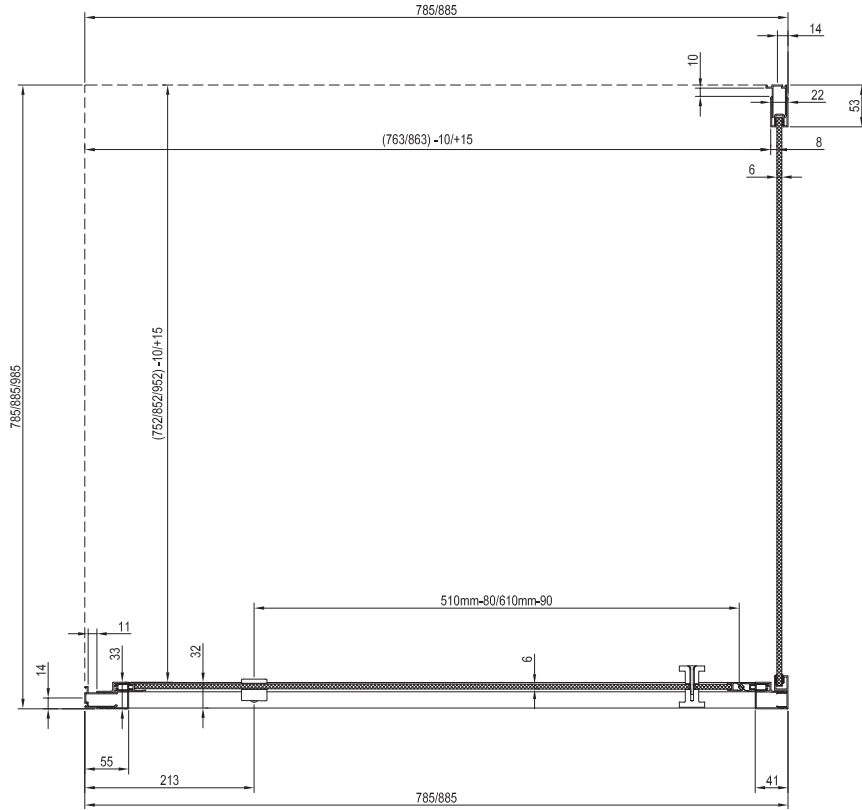

BSDPS R - 80x80 / 90x90 / 100x100 / 100x80 / 110x80 / 120x80 / 120x90

BSDPS	A	B	L1	L2	C	R	V	A1	B1
80x80	789 (783-795)	789 (783-795)	750	750	228	554	-	774 (±6)	774 (±6)
90x90	889 (883-895)	889 (883-895)	850	850	328	554	-	874 (±6)	874 (±6)
100x100	989 (983-995)	989 (983-995)	950	950	328	654	173	974 (±6)	974 (±6)
100x80	989 (983-995)	789 (783-795)	950	750	328	654	173	974 (±6)	774 (±6)
110x80	1089 (1083-1095)	789 (783-795)	1050	750	428	654	173	1074 (±6)	774 (±6)
120x80	1189 (1183-1195)	789 (783-795)	1150	750	528	654	378	1174 (±6)	774 (±6)
120x90	1189 (1183-1195)	889 (883-895)	1150	850	528	654	378	1174 (±6)	874 (±6)

COSD1 – 80 / 9

COSD2 – 100 / 110 / 120

COOL!

COSD1 – 80 / 90 + COPS – 80 / 90 / 100

COSD2 – 100 / 110 / 120 + COPS – 80 / 90 / 100

NDOP1 – 80 / 90

NDOP2 – 100 / 110 / 120

NDOP1 – 80 / 90 + NPSS 80 / 90 / 100

NDOP2 – 100 / 110 / 120 + NPSS 80 / 90 / 100

BLIX SLIM

BLSDP2 – 100 / 110 / 120

BLSRV2K – 80 / 90 / 100 / 120 + BLSRV2K – 80 / 90 / 100 / 120

BLIX SLIM

BLSDP2 – 100 / 110 / 120 + BLSPS – 80 / 90

BLIX

BLDP2 – 100 / 110 / 120

SUPERNOVA

ASDP3 – 80 / 90 / 100

SRV2 – 75 / 80 / 90 / 100 + SRV2 – 75 / 80 / 90 / 100

SUPERNOVA

ASRV3 – 75 / 80 / 90 + ASRV3 – 75 / 80 / 90

SUPERNOVA

ASDP3 – 80 / 90 / 100 + APSS – 75 / 80 / 90

Rozměr	A1	B1	A	B
75	860	710	-	710-755
80	760	760	770-805	760-805
90	860	860	870-905	860-905
100	960	760	970-1005	-