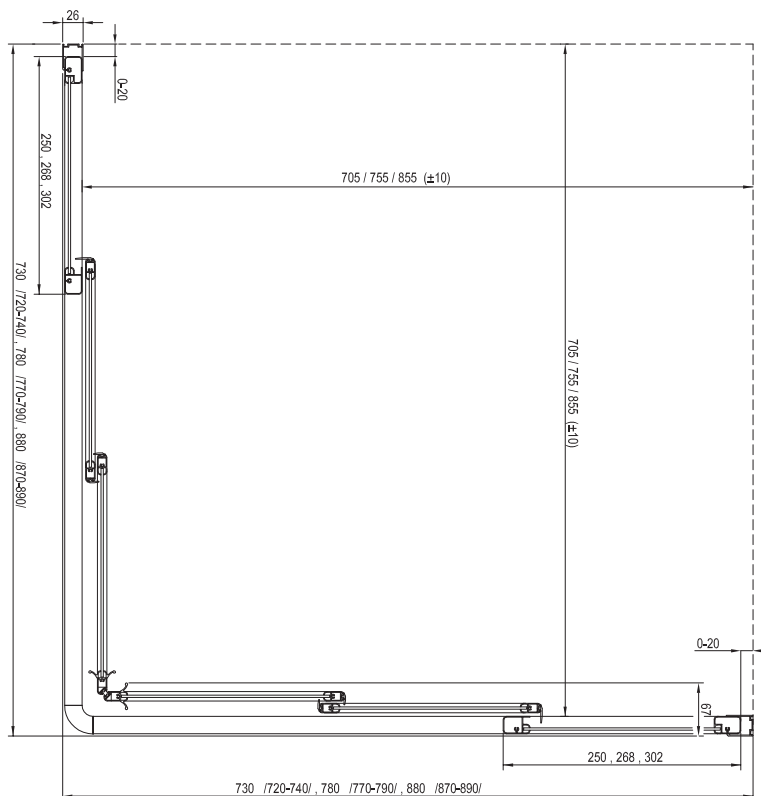

BLDP4 – 120 / 130 / 140 / 150 / 160 / 170 / 180 / 190 / 200

BLRV2K – 80 / 90 / 100 / 110 / 120 + BLRV2K – 80 / 90 / 100 / 110 / 120

BLDP2 – 100 / 110 / 120 + BLPS – 80 / 90 / 100

BLIX

BLDP4 - 120 / 130 / 140 / 150 / 160 / 170 / 180 / 190 / 200 + BLPS - 80 / 90 / 100

SUPERNOVA

ASDP3 – 80 / 90 / 100

SRV2 – 75 / 80 / 90 / 100 + SRV2 – 75 / 80 / 90 / 100

SUPERNOVA

ASRV3 – 75 / 80 / 90 + ASRV3 – 75 / 80 / 90

SUPERNOVA

ASDP3 – 80 / 90 / 100 + APSS – 75 / 80 / 90

Rozměr	A1	B1	A	B
75	860	710	-	710-755
80	760	760	770-805	760-805
90	860	860	870-905	860-905
100	960	760	970-1005	-