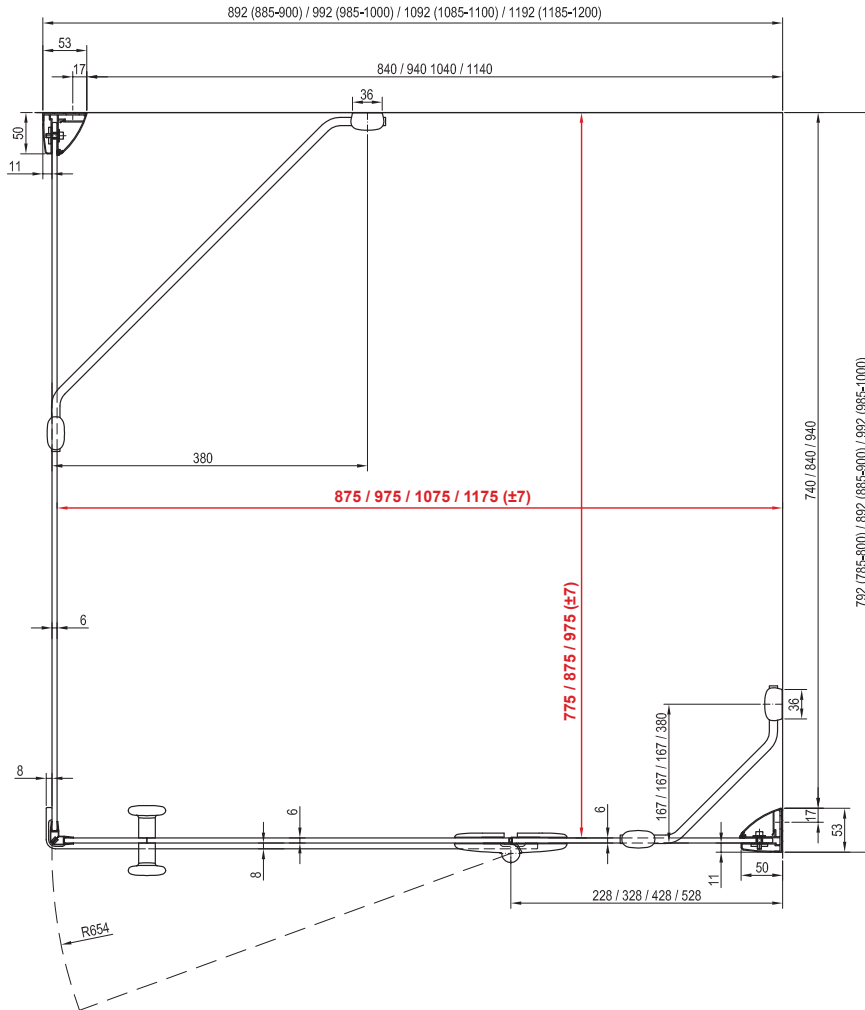

BSDPS R - 80x80 / 90x90 / 100x100 / 100x80 / 110x80 / 120x80 / 120x90

BSDPS	A	B	L1	L2	C	R	V	A1	B1
80x80	789 (783-795)	789 (783-795)	750	750	228	554	-	774 (±6)	774 (±6)
90x90	889 (883-895)	889 (883-895)	850	850	328	554	-	874 (±6)	874 (±6)
100x100	989 (983-995)	989 (983-995)	950	950	328	654	173	974 (±6)	974 (±6)
100x80	989 (983-995)	789 (783-795)	950	750	328	654	173	974 (±6)	774 (±6)
110x80	1089 (1083-1095)	789 (783-795)	1050	750	428	654	173	1074 (±6)	774 (±6)
120x80	1189 (1183-1195)	789 (783-795)	1150	750	528	654	378	1174 (±6)	774 (±6)
120x90	1189 (1183-1195)	889 (883-895)	1150	850	528	654	378	1174 (±6)	874 (±6)

BSDPS L - 80x80 / 90x90 / 100x100 / 100x80 / 110x80 / 120x80 / 120x90

BSDPS	A	B	L1	L2	C	R	V	A1	B1
80x80	789 (783-795)	789 (783-795)	750	750	228	554	-	774 (±6)	774 (±6)
90x90	889 (883-895)	889 (883-895)	850	850	328	554	-	874 (±6)	874 (±6)
100x100	989 (983-995)	989 (983-995)	950	950	328	654	173	974 (±6)	974 (±6)
100x80	989 (983-995)	789 (783-795)	950	750	328	654	173	974 (±6)	774 (±6)
110x80	1089 (1083-1095)	789 (783-795)	1050	750	428	654	173	1074 (±6)	774 (±6)
120x80	1189 (1183-1195)	789 (783-795)	1150	750	528	654	378	1174 (±6)	774 (±6)
120x90	1189 (1183-1195)	889 (883-895)	1150	850	528	654	378	1174 (±6)	874 (±6)

Walk-In

Wall Air – 90 / 100 / 110 / 120

SMSRV4 - 80 / 90

SMSD2 R - 90B / 100B / 110B / 120B +SMPS R - 80 / 90 / 100

SMSD2 L - 90B / 100B / 110B / 120B +SMPS L - 80 / 90 / 100

Matrix

MSDPS L - 100 / 110 / 120 x 80 / 90 / 100

MSDPS R - 100 / 110 / 120 x 80 / 90 / 100

Matrix

MSRV4 - 80 / 90 / 100

Chrome

CRV1 - 80 / 90 / 100 + CRV1 - 80 / 90 / 100

CRV1 - 80 / 90 / 100 + CPS - 80 / 90 / 100

Chrome

CRV2 - 80 / 90 / 100 / 110 / 120 + CRV2 - 80 / 90 / 100 / 110 / 120