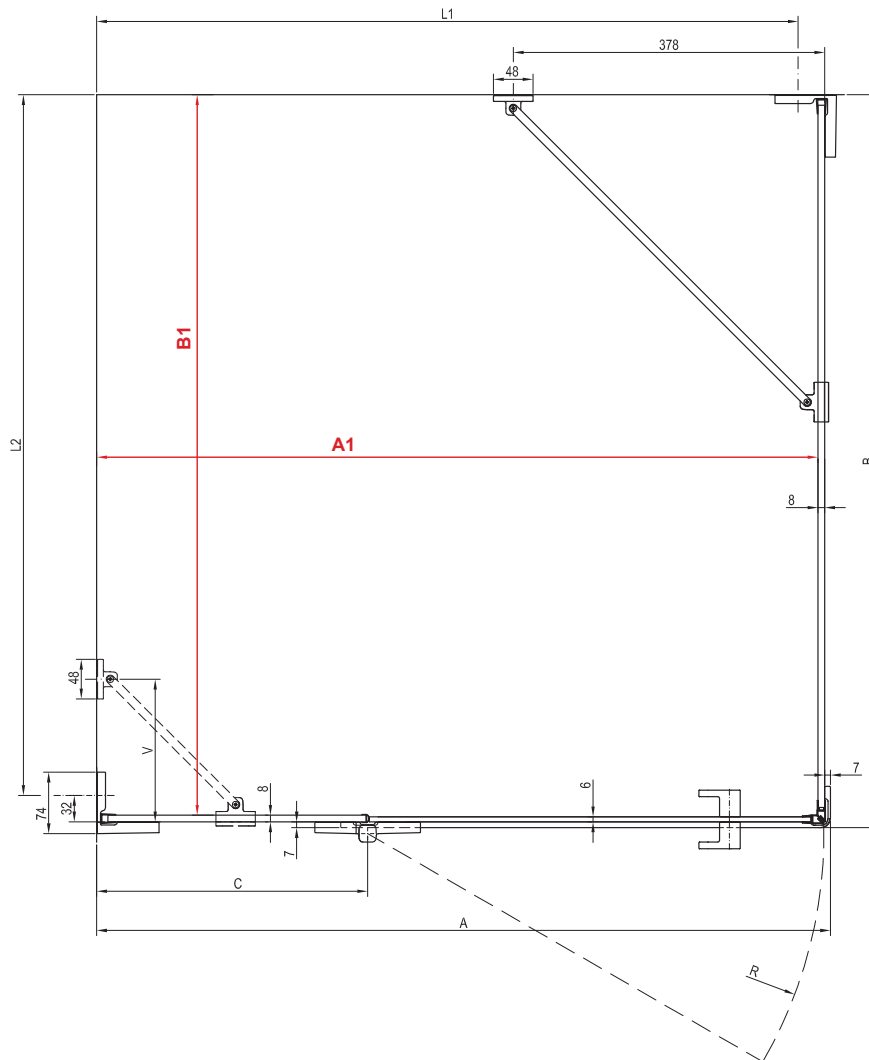

Telepítési előkészület zuhanykabinok beszereléséhez

Ezen útmutató célja, hogy segítséget nyújtson zuhanykabinok telepítéséhez, melyek közvetlenül, lejtett burkolatra kerülnek elhelyezésre. Az ilyen fajta telepítéskor a zuhanykabinnak a vízszintes burkolaton kell állnia, a lejtett burkolaton kívül. A lejtett burkolt felületnek kisebbnek, vagy megegyezőnek kell lennie a zuhanykabin belső méreteivel (piros kóták).

BSDPS R - 80x80 / 90x90 / 100x100 / 100x80 / 110x80 / 120x80 / 120x90

BSDPS	A	B	L1	L2	C	R	V	A1	B1
80x80	789 (783-795)	789 (783-795)	750	750	228	554	-	774 (±6)	774 (±6)
90x90	889 (883-895)	889 (883-895)	850	850	328	554	-	874 (±6)	874 (±6)
100x100	989 (983-995)	989 (983-995)	950	950	328	654	173	974 (±6)	974 (±6)
100x80	989 (983-995)	789 (783-795)	950	750	328	654	173	974 (±6)	774 (±6)
110x80	1089 (1083-1095)	789 (783-795)	1050	750	428	654	173	1074 (±6)	774 (±6)
120x80	1189 (1183-1195)	789 (783-795)	1150	750	528	654	378	1174 (±6)	774 (±6)
120x90	1189 (1183-1195)	889 (883-895)	1150	850	528	654	378	1174 (±6)	874 (±6)

BSDPS L - 80x80 / 90x90 / 100x100 / 100x80 / 110x80 / 120x80 / 120x90

BSDPS	A	B	L1	L2	C	R	V	A1	B1
80x80	789 (783-795)	789 (783-795)	750	750	228	554	-	774 (±6)	774 (±6)
90x90	889 (883-895)	889 (883-895)	850	850	328	554	-	874 (±6)	874 (±6)
100x100	989 (983-995)	989 (983-995)	950	950	328	654	173	974 (±6)	974 (±6)
100x80	989 (983-995)	789 (783-795)	950	750	328	654	173	974 (±6)	774 (±6)
110x80	1089 (1083-1095)	789 (783-795)	1050	750	428	654	173	1074 (±6)	774 (±6)
120x80	1189 (1183-1195)	789 (783-795)	1150	750	528	654	378	1174 (±6)	774 (±6)
120x90	1189 (1183-1195)	889 (883-895)	1150	850	528	654	378	1174 (±6)	874 (±6)

Walk-In

Walk-In Wall - 60 / 70 / 80 / 90 / 100 / 110 / 120 / 130 / 140 / 150 / 160
W Set 80 / 90 / 100 Wall / Corner

Walk-In Corner - 110x80 / 120x80 / 120 x 90
W Set 80 / 90 Wall / Corner

Walk-In

Walk-In Free - 120 / 130 / 140 / 150 / 160