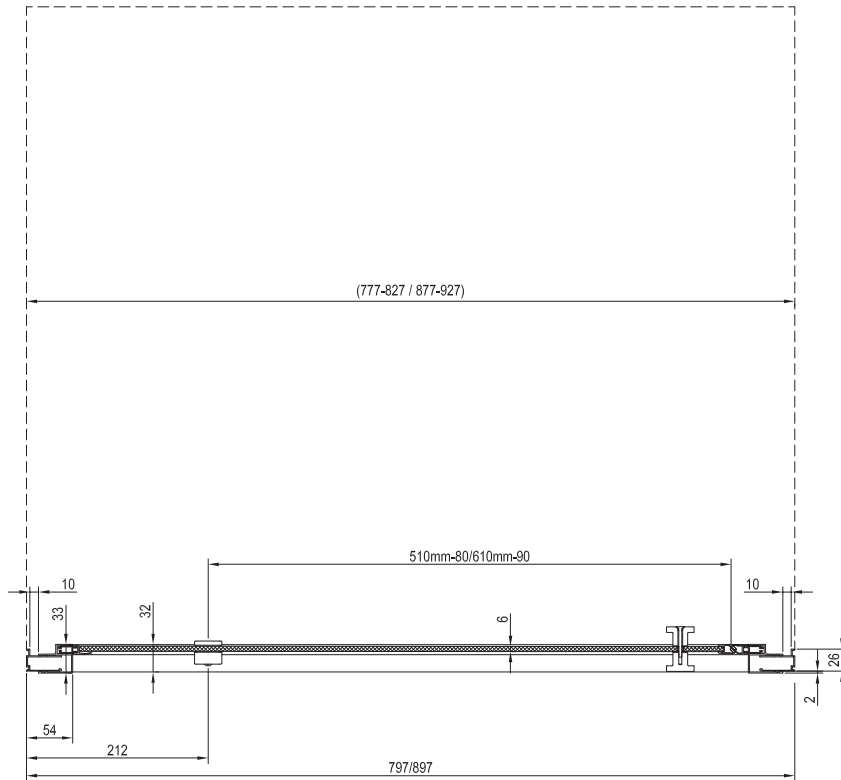

COSD1 – 80 / 9

COSD2 – 100 / 110 / 120

COOL!

COSD1 – 80 / 90 + COPS – 80 / 90 / 100

COSD2 – 100 / 110 / 120 + COPS – 80 / 90 / 100

NDOP1 – 80 / 90

NDOP2 – 100 / 110 / 120

NDOP1 – 80 / 90 + NPSS 80 / 90 / 100

NDOP2 – 100 / 110 / 120 + NPSS 80 / 90 / 100

BLIX SLIM

BLSDP2 – 100 / 110 / 120

BLSRV2K – 80 / 90 / 100 / 120 + BLSRV2K – 80 / 90 / 100 / 120

BLIX SLIM

BLSDP2 – 100 / 110 / 120 + BLSPS – 80 / 90

BLIX

BLDP2 – 100 / 110 / 120

BLDP4 – 120 / 130 / 140 / 150 / 160 / 170 / 180 / 190 / 200

BLRV2K – 80 / 90 / 100 / 110 / 120 + BLRV2K – 80 / 90 / 100 / 110 / 120

BLDP2 – 100 / 110 / 120 + BLPS – 80 / 90 / 100

BLIX

BLDP4 - 120 / 130 / 140 / 150 / 160 / 170 / 180 / 190 / 200 + BLPS - 80 / 90 / 100

SUPERNOVA

ASDP3 – 80 / 90 / 100

SRV2 – 75 / 80 / 90 / 100 + SRV2 – 75 / 80 / 90 / 100

SUPERNOVA

ASRV3 – 75 / 80 / 90 + ASRV3 – 75 / 80 / 90

SUPERNOVA

ASDP3 – 80 / 90 / 100 + APSS – 75 / 80 / 90

Rozměr	A1	B1	A	B
75	860	710	-	710-755
80	760	760	770-805	760-805
90	860	860	870-905	860-905
100	960	760	970-1005	-