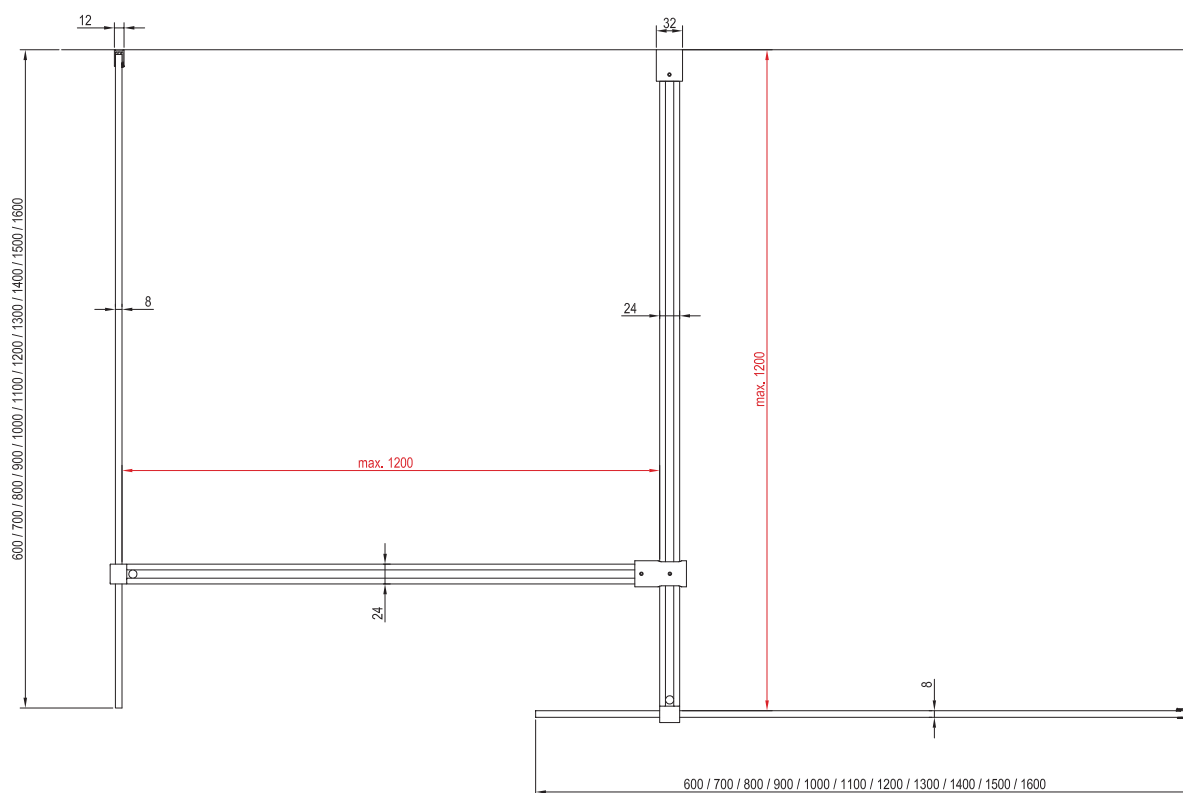

BSDPS L - 80x80 / 90x90 / 100x100 / 100x80 / 110x80 / 120x80 / 120x90

BSDPS	A	B	L1	L2	C	R	V	A1	B1
80x80	789 (783-795)	789 (783-795)	750	750	228	554	-	774 (±6)	774 (±6)
90x90	889 (883-895)	889 (883-895)	850	850	328	554	-	874 (±6)	874 (±6)
100x100	989 (983-995)	989 (983-995)	950	950	328	654	173	974 (±6)	974 (±6)
100x80	989 (983-995)	789 (783-795)	950	750	328	654	173	974 (±6)	774 (±6)
110x80	1089 (1083-1095)	789 (783-795)	1050	750	428	654	173	1074 (±6)	774 (±6)
120x80	1189 (1183-1195)	789 (783-795)	1150	750	528	654	378	1174 (±6)	774 (±6)
120x90	1189 (1183-1195)	889 (883-895)	1150	850	528	654	378	1174 (±6)	874 (±6)

Walk-In

Walk-In Wall - 60 / 70 / 80 / 90 / 100 / 110 / 120 / 130 / 140 / 150 / 160
W Set 80 / 90 / 100 Wall / Corner

Walk-In Corner - 110x80 / 120x80 / 120 x 90
W Set 80 / 90 Wall / Corner

Walk-In

Walk-In Free - 120 / 130 / 140 / 150 / 160

W Set 90 / 100 Free

Walk-In Double Wall

Walk-In Wall - 60 / 70 / 80 / 90 / 100 / 110 / 120 / 130 / 140 / 150 / 160

+ Walk-In Wall - 60 / 70 / 80 / 90 / 100 / 110 / 120 / 130 / 140 / 150 / 160

W Set Uni Free/Wall + W Set Uni Uni T spoj

Walk-In

Wall Air – 90 / 100 / 110 / 120

SMSRV4 - 80 / 90

SMSD2 R - 90B / 100B / 110B / 120B +SMPS R - 80 / 90 / 100

SMSD2 L - 90B / 100B / 110B / 120B +SMPS L - 80 / 90 / 100

Matrix

MSDPS L - 100 / 110 / 120 x 80 / 90 / 100