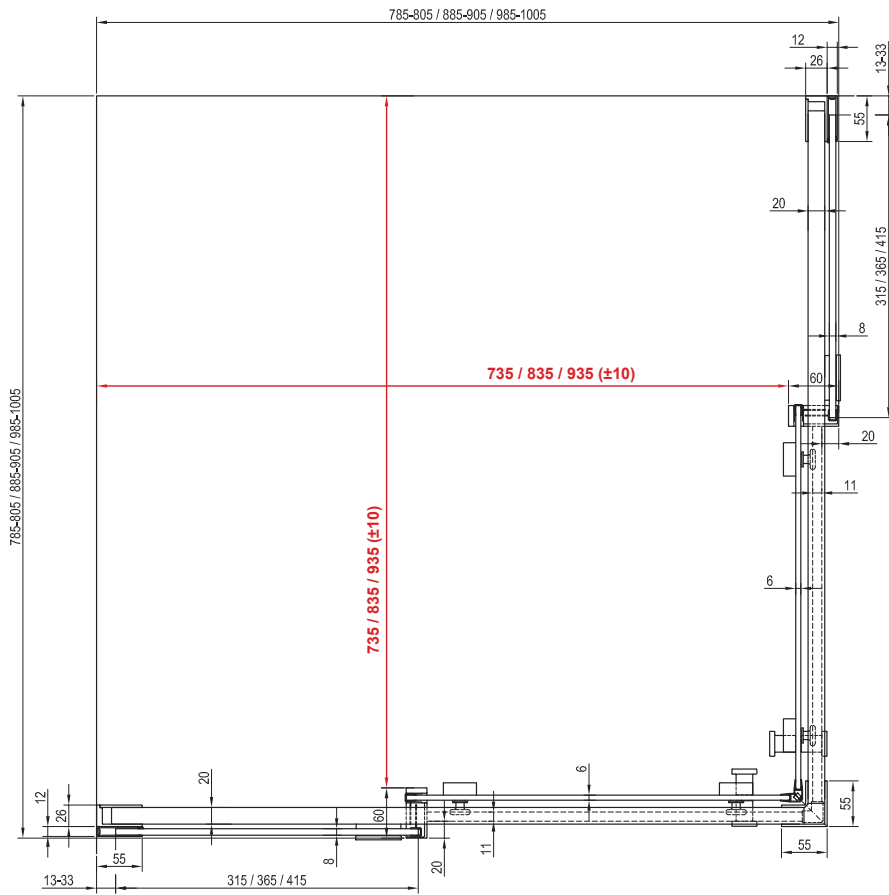

Walk-In

Walk-In Wall - 60 / 70 / 80 / 90 / 100 / 110 / 120 / 130 / 140 / 150 / 160
W Set 80 / 90 / 100 Wall / Corner

Walk-In Corner - 110x80 / 120x80 / 120 x 90
W Set 80 / 90 Wall / Corner

Walk-In

Walk-In Free - 120 / 130 / 140 / 150 / 160

W Set 90 / 100 Free

Walk-In Double Wall

Walk-In Wall - 60 / 70 / 80 / 90 / 100 / 110 / 120 / 130 / 140 / 150 / 160

+ Walk-In Wall - 60 / 70 / 80 / 90 / 100 / 110 / 120 / 130 / 140 / 150 / 160

W Set Uni Free/Wall + W Set Uni Uni T spoj

Walk-In

Wall Air – 90 / 100 / 110 / 120

SMSRV4 - 80 / 90

SMSD2 R - 90B / 100B / 110B / 120B +SMPS R - 80 / 90 / 100

SMSD2 L - 90B / 100B / 110B / 120B +SMPS L - 80 / 90 / 100

Matrix

MSDPS L - 100 / 110 / 120 x 80 / 90 / 100

MSDPS R - 100 / 110 / 120 x 80 / 90 / 100

Matrix

MSRV4 - 80 / 90 / 100

Chrome

CRV1 - 80 / 90 / 100 + CRV1 - 80 / 90 / 100

CRV1 - 80 / 90 / 100 + CPS - 80 / 90 / 100

Chrome

CRV2 - 80 / 90 / 100 / 110 / 120 + CRV2 - 80 / 90 / 100 / 110 / 120