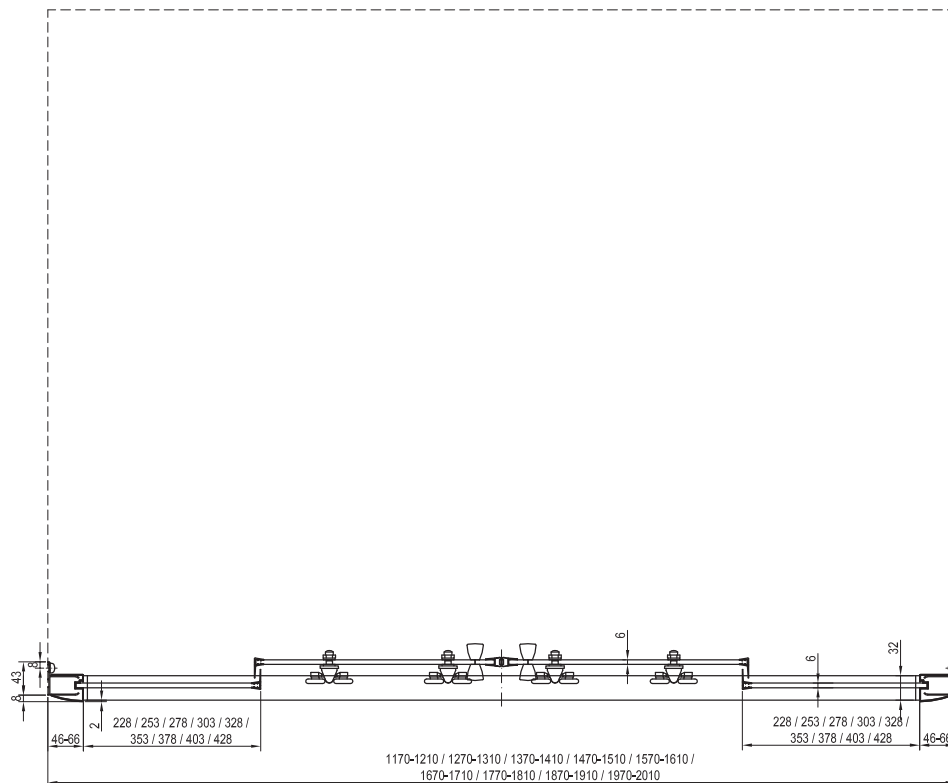

BLDP4 – 120 / 130 / 140 / 150 / 160 / 170 / 180 / 190 / 200

BLRV2K – 80 / 90 / 100 / 110 / 120 + BLRV2K – 80 / 90 / 100 / 110 / 120

BLDP2 – 100 / 110 / 120 + BLPS – 80 / 90 / 100

BLIX

BLDP4 - 120 / 130 / 140 / 150 / 160 / 170 / 180 / 190 / 200 + BLPS - 80 / 90 / 100

SUPERNOVA

ASDP3 – 80 / 90 / 100

SRV2 – 75 / 80 / 90 / 100 + SRV2 – 75 / 80 / 90 / 100

SUPERNOVA

ASRV3 – 75 / 80 / 90 + ASRV3 – 75 / 80 / 90

SUPERNOVA

ASDP3 – 80 / 90 / 100 + APSS – 75 / 80 / 90

Rozměr	A1	B1	A	B
75	860	710	-	710-755
80	760	760	770-805	760-805
90	860	860	870-905	860-905
100	960	760	970-1005	-