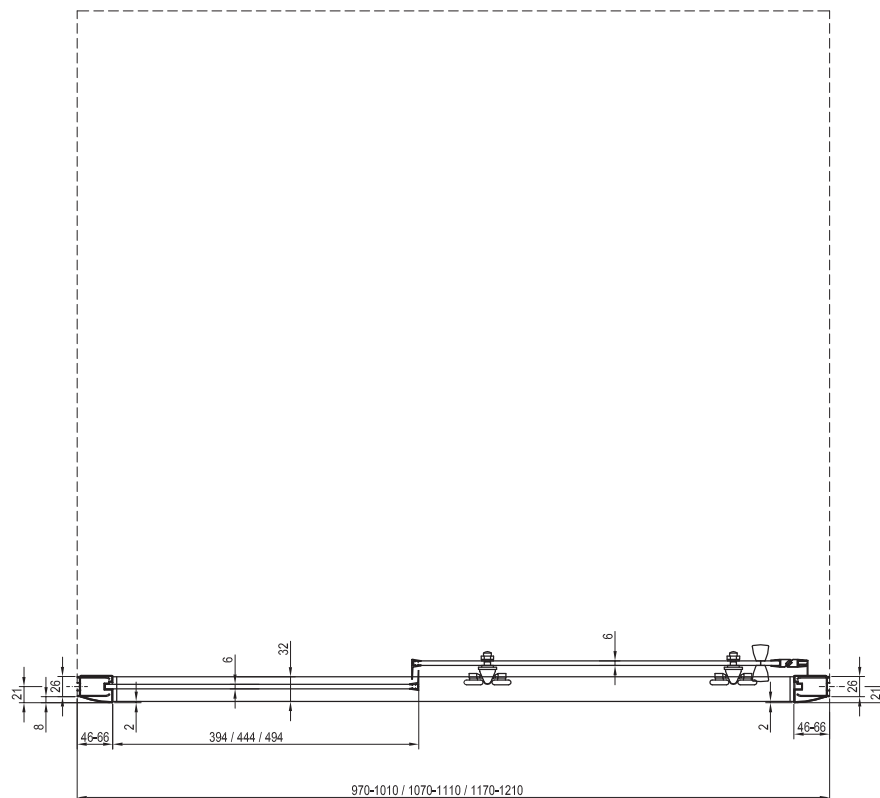

BSDPS R - 80x80 / 90x90 / 100x100 / 100x80 / 110x80 / 120x80 / 120x90

BSDPS	A	B	L1	L2	C	R	V	A1	B1
80x80	789 (783-795)	789 (783-795)	750	750	228	554	-	774 (±6)	774 (±6)
90x90	889 (883-895)	889 (883-895)	850	850	328	554	-	874 (±6)	874 (±6)
100x100	989 (983-995)	989 (983-995)	950	950	328	654	173	974 (±6)	974 (±6)
100x80	989 (983-995)	789 (783-795)	950	750	328	654	173	974 (±6)	774 (±6)
110x80	1089 (1083-1095)	789 (783-795)	1050	750	428	654	173	1074 (±6)	774 (±6)
120x80	1189 (1183-1195)	789 (783-795)	1150	750	528	654	378	1174 (±6)	774 (±6)
120x90	1189 (1183-1195)	889 (883-895)	1150	850	528	654	378	1174 (±6)	874 (±6)

NDOP2 – 100 / 110 / 120 + NPSS 80 / 90 / 100

BLIX SLIM

BLSDP2 – 100 / 110 / 120

BLSRV2K – 80 / 90 / 100 / 120 + BLSRV2K – 80 / 90 / 100 / 120

BLIX SLIM

BLSDP2 – 100 / 110 / 120 + BLSPS – 80 / 90

BLIX

BLDP2 – 100 / 110 / 120

BLDP4 – 120 / 130 / 140 / 150 / 160 / 170 / 180 / 190 / 200

BLRV2K – 80 / 90 / 100 / 110 / 120 + BLRV2K – 80 / 90 / 100 / 110 / 120

BLDP2 – 100 / 110 / 120 + BLPS – 80 / 90 / 100

BLIX

BLDP4 - 120 / 130 / 140 / 150 / 160 / 170 / 180 / 190 / 200 + BLPS - 80 / 90 / 100

SUPERNOVA

ASDP3 – 80 / 90 / 100

SRV2 – 75 / 80 / 90 / 100 + SRV2 – 75 / 80 / 90 / 100

SUPERNOVA

ASRV3 – 75 / 80 / 90 + ASRV3 – 75 / 80 / 90

SUPERNOVA

ASDP3 – 80 / 90 / 100 + APSS – 75 / 80 / 90

Rozměr	A1	B1	A	B
75	860	710	-	710-755
80	760	760	770-805	760-805
90	860	860	870-905	860-905
100	960	760	970-1005	-