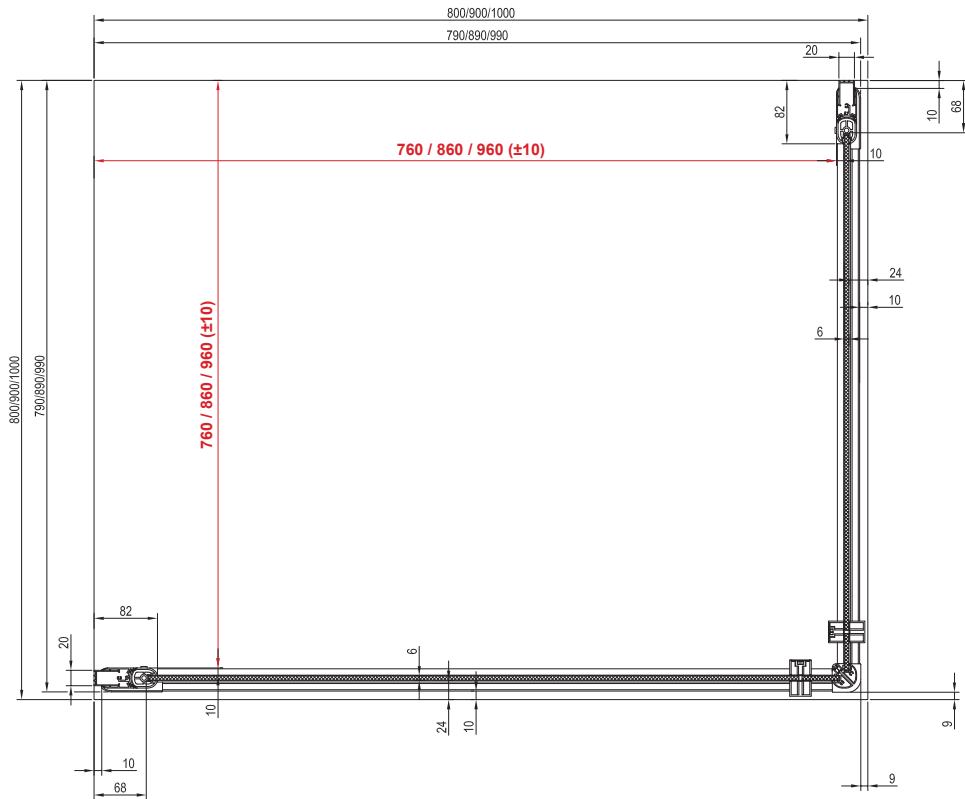

BSDPS R - 80x80 / 90x90 / 100x100 / 100x80 / 110x80 / 120x80 / 120x90

BSDPS	A	B	L1	L2	C	R	V	A1	B1
80x80	789 (783-795)	789 (783-795)	750	750	228	554	-	774 (±6)	774 (±6)
90x90	889 (883-895)	889 (883-895)	850	850	328	554	-	874 (±6)	874 (±6)
100x100	989 (983-995)	989 (983-995)	950	950	328	654	173	974 (±6)	974 (±6)
100x80	989 (983-995)	789 (783-795)	950	750	328	654	173	974 (±6)	774 (±6)
110x80	1089 (1083-1095)	789 (783-795)	1050	750	428	654	173	1074 (±6)	774 (±6)
120x80	1189 (1183-1195)	789 (783-795)	1150	750	528	654	378	1174 (±6)	774 (±6)
120x90	1189 (1183-1195)	889 (883-895)	1150	850	528	654	378	1174 (±6)	874 (±6)

BSDPS L - 80x80 / 90x90 / 100x100 / 100x80 / 110x80 / 120x80 / 120x90

BSDPS	A	B	L1	L2	C	R	V	A1	B1
80x80	789 (783-795)	789 (783-795)	750	750	228	554	-	774 (±6)	774 (±6)
90x90	889 (883-895)	889 (883-895)	850	850	328	554	-	874 (±6)	874 (±6)
100x100	989 (983-995)	989 (983-995)	950	950	328	654	173	974 (±6)	974 (±6)
100x80	989 (983-995)	789 (783-795)	950	750	328	654	173	974 (±6)	774 (±6)
110x80	1089 (1083-1095)	789 (783-795)	1050	750	428	654	173	1074 (±6)	774 (±6)
120x80	1189 (1183-1195)	789 (783-795)	1150	750	528	654	378	1174 (±6)	774 (±6)
120x90	1189 (1183-1195)	889 (883-895)	1150	850	528	654	378	1174 (±6)	874 (±6)

Walk-In

Wall Air – 90 / 100 / 110 / 120

SMSRV4 - 80 / 90

SMSD2 R - 90B / 100B / 110B / 120B +SMPS R - 80 / 90 / 100

SMSD2 L - 90B / 100B / 110B / 120B +SMPS L - 80 / 90 / 100

Matrix

MSDPS L - 100 / 110 / 120 x 80 / 90 / 100

MSDPS R - 100 / 110 / 120 x 80 / 90 / 100

Matrix

MSRV4 - 80 / 90 / 100

Chrome

CRV1 - 80 / 90 / 100 + CRV1 - 80 / 90 / 100

CRV1 - 80 / 90 / 100 + CPS - 80 / 90 / 100

Chrome

CRV2 - 80 / 90 / 100 / 110 / 120 + CRV2 - 80 / 90 / 100 / 110 / 120