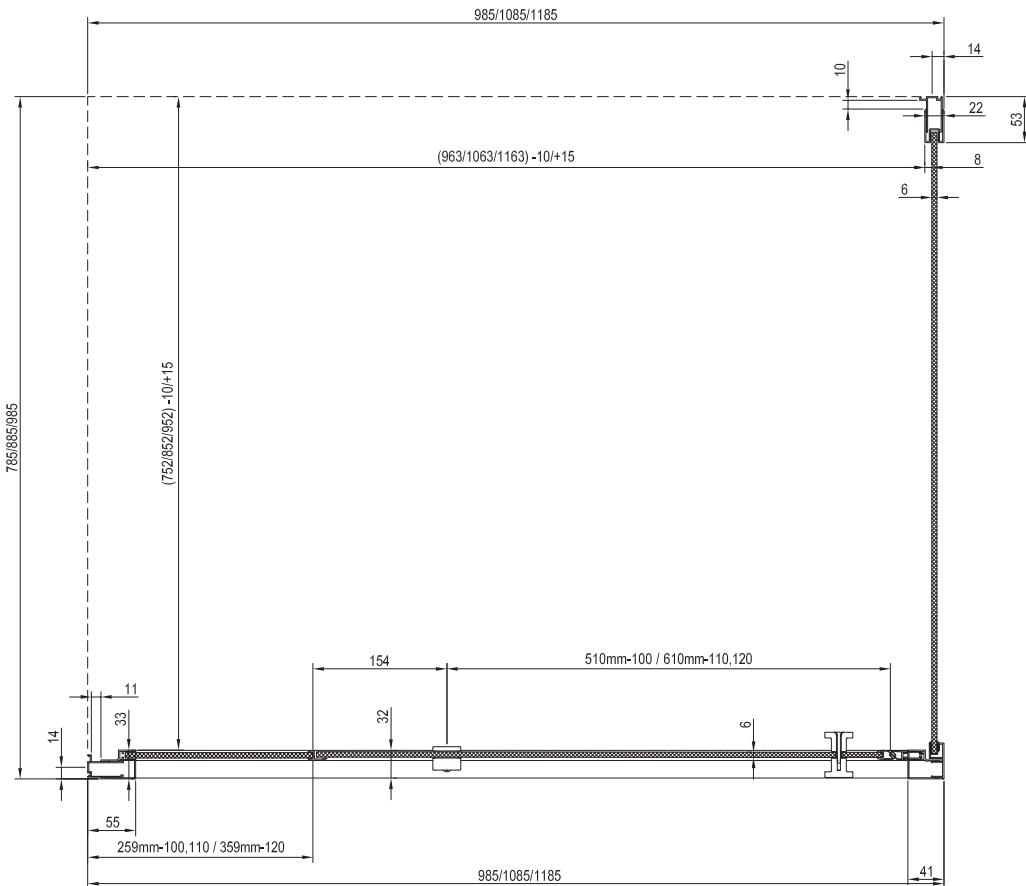

NDOP2 – 100 / 110 / 120 + NPSS 80 / 90 / 100