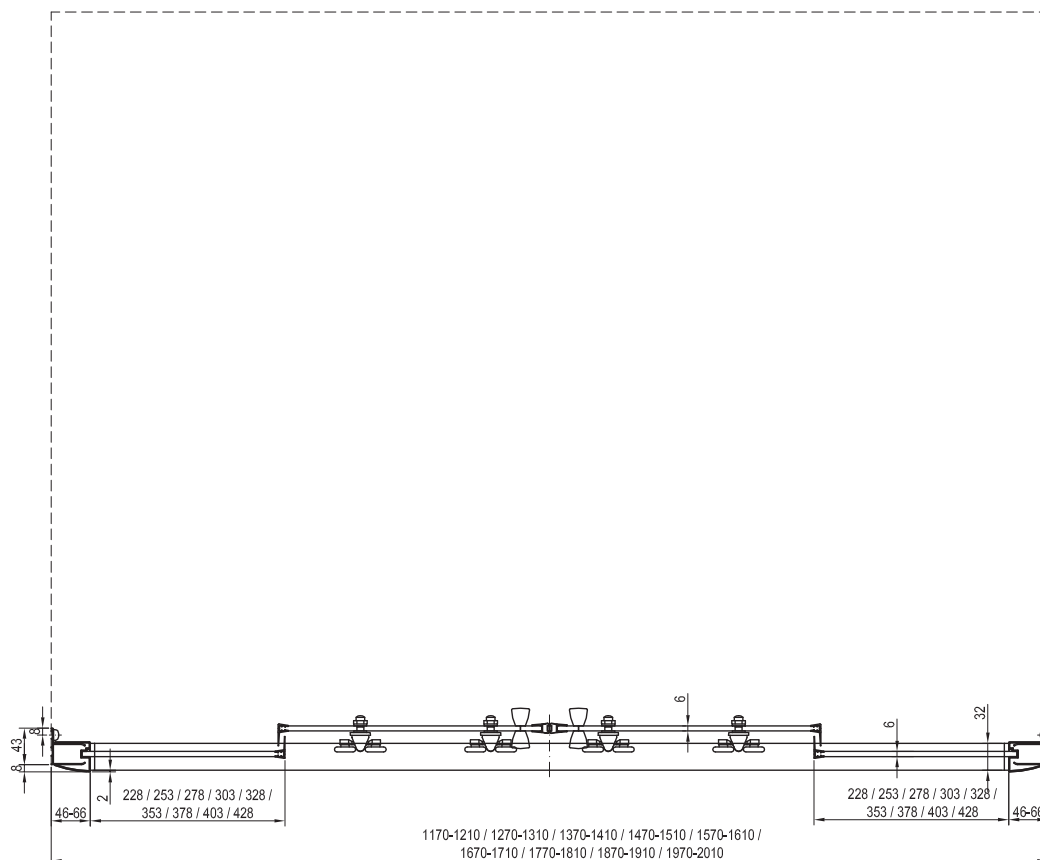

BSDPS R - 80x80 / 90x90 / 100x100 / 100x80 / 110x80 / 120x80 / 120x90

BSDPS	A	B	L1	L2	C	R	V	A1	B1
80x80	789 (783-795)	789 (783-795)	750	750	228	554	-	774 (±6)	774 (±6)
90x90	889 (883-895)	889 (883-895)	850	850	328	554	-	874 (±6)	874 (±6)
100x100	989 (983-995)	989 (983-995)	950	950	328	654	173	974 (±6)	974 (±6)
100x80	989 (983-995)	789 (783-795)	950	750	328	654	173	974 (±6)	774 (±6)
110x80	1089 (1083-1095)	789 (783-795)	1050	750	428	654	173	1074 (±6)	774 (±6)
120x80	1189 (1183-1195)	789 (783-795)	1150	750	528	654	378	1174 (±6)	774 (±6)
120x90	1189 (1183-1195)	889 (883-895)	1150	850	528	654	378	1174 (±6)	874 (±6)

NDOP2 – 100 / 110 / 120 + NPSS 80 / 90 / 100

BLIX SLIM

BLSDP2 – 100 / 110 / 120

BLSRV2K – 80 / 90 / 100 / 120 + BLSRV2K – 80 / 90 / 100 / 120

BLIX SLIM

BLSDP2 – 100 / 110 / 120 + BLSPS – 80 / 90

BLIX

BLDP2 – 100 / 110 / 120

BLDP4 – 120 / 130 / 140 / 150 / 160 / 170 / 180 / 190 / 200

BLRV2K – 80 / 90 / 100 / 110 / 120 + BLRV2K – 80 / 90 / 100 / 110 / 120

BLDP2 – 100 / 110 / 120 + BLPS – 80 / 90 / 100

BLIX

BLDP4 - 120 / 130 / 140 / 150 / 160 / 170 / 180 / 190 / 200 + BLPS - 80 / 90 / 100

SUPERNOVA

ASDP3 – 80 / 90 / 100

SRV2 – 75 / 80 / 90 / 100 + SRV2 – 75 / 80 / 90 / 100

SUPERNOVA

ASRV3 – 75 / 80 / 90 + ASRV3 – 75 / 80 / 90

SUPERNOVA

ASDP3 – 80 / 90 / 100 + APSS – 75 / 80 / 90

Rozměr	A1	B1	A	B
75	860	710	-	710-755
80	760	760	770-805	760-805
90	860	860	870-905	860-905
100	960	760	970-1005	-