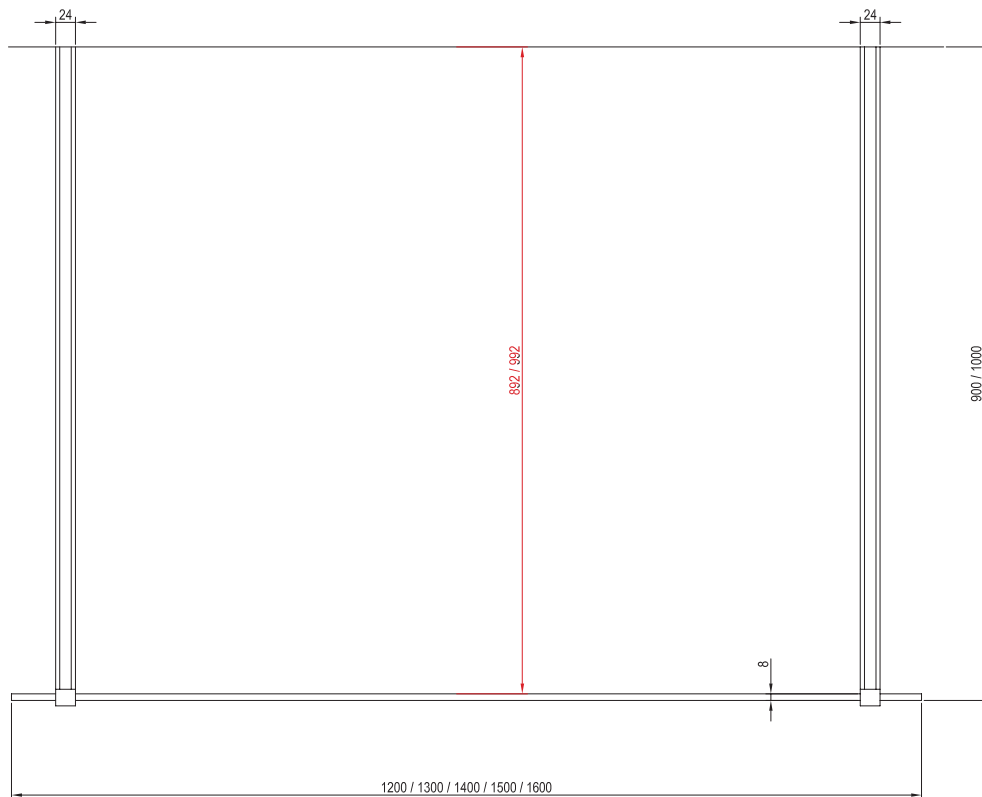

BSDPS R - 80x80 / 90x90 / 100x100 / 100x80 / 110x80 / 120x80 / 120x90

BSDPS	A	B	L1	L2	C	R	V	A1	B1
80x80	789 (783-795)	789 (783-795)	750	750	228	554	-	774 (±6)	774 (±6)
90x90	889 (883-895)	889 (883-895)	850	850	328	554	-	874 (±6)	874 (±6)
100x100	989 (983-995)	989 (983-995)	950	950	328	654	173	974 (±6)	974 (±6)
100x80	989 (983-995)	789 (783-795)	950	750	328	654	173	974 (±6)	774 (±6)
110x80	1089 (1083-1095)	789 (783-795)	1050	750	428	654	173	1074 (±6)	774 (±6)
120x80	1189 (1183-1195)	789 (783-795)	1150	750	528	654	378	1174 (±6)	774 (±6)
120x90	1189 (1183-1195)	889 (883-895)	1150	850	528	654	378	1174 (±6)	874 (±6)

BSDPS L - 80x80 / 90x90 / 100x100 / 100x80 / 110x80 / 120x80 / 120x90

BSDPS	A	B	L1	L2	C	R	V	A1	B1
80x80	789 (783-795)	789 (783-795)	750	750	228	554	-	774 (±6)	774 (±6)
90x90	889 (883-895)	889 (883-895)	850	850	328	554	-	874 (±6)	874 (±6)
100x100	989 (983-995)	989 (983-995)	950	950	328	654	173	974 (±6)	974 (±6)
100x80	989 (983-995)	789 (783-795)	950	750	328	654	173	974 (±6)	774 (±6)
110x80	1089 (1083-1095)	789 (783-795)	1050	750	428	654	173	1074 (±6)	774 (±6)
120x80	1189 (1183-1195)	789 (783-795)	1150	750	528	654	378	1174 (±6)	774 (±6)
120x90	1189 (1183-1195)	889 (883-895)	1150	850	528	654	378	1174 (±6)	874 (±6)

Walk-In

Walk-In Wall - 60 / 70 / 80 / 90 / 100 / 110 / 120 / 130 / 140 / 150 / 160
W Set 80 / 90 / 100 Wall / Corner

Walk-In Corner - 110x80 / 120x80 / 120 x 90
W Set 80 / 90 Wall / Corner

Walk-In

Walk-In Free - 120 / 130 / 140 / 150 / 160

W Set 90 / 100 Free

Walk-In Double Wall

Walk-In Wall - 60 / 70 / 80 / 90 / 100 / 110 / 120 / 130 / 140 / 150 / 160

+ Walk-In Wall - 60 / 70 / 80 / 90 / 100 / 110 / 120 / 130 / 140 / 150 / 160

W Set Uni Free/Wall + W Set Uni Uni T spoj