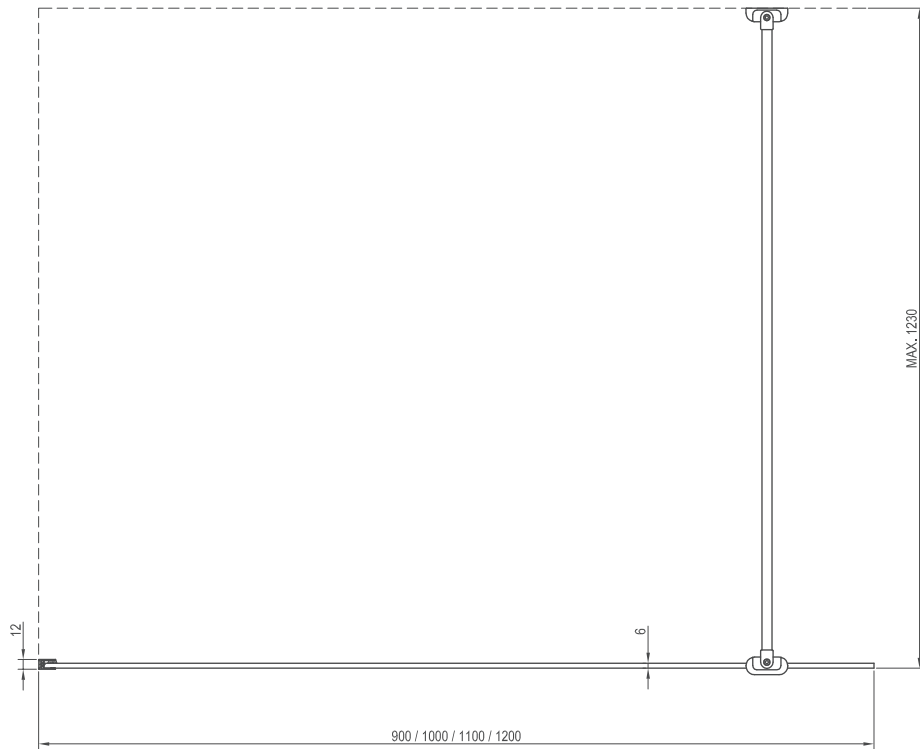

BSDPS L - 80x80 / 90x90 / 100x100 / 100x80 / 110x80 / 120x80 / 120x90

BSDPS	A	B	L1	L2	C	R	V	A1	B1
80x80	789 (783-795)	789 (783-795)	750	750	228	554	-	774 (±6)	774 (±6)
90x90	889 (883-895)	889 (883-895)	850	850	328	554	-	874 (±6)	874 (±6)
100x100	989 (983-995)	989 (983-995)	950	950	328	654	173	974 (±6)	974 (±6)
100x80	989 (983-995)	789 (783-795)	950	750	328	654	173	974 (±6)	774 (±6)
110x80	1089 (1083-1095)	789 (783-795)	1050	750	428	654	173	1074 (±6)	774 (±6)
120x80	1189 (1183-1195)	789 (783-795)	1150	750	528	654	378	1174 (±6)	774 (±6)
120x90	1189 (1183-1195)	889 (883-895)	1150	850	528	654	378	1174 (±6)	874 (±6)

Walk-In

Walk-In Wall - 60 / 70 / 80 / 90 / 100 / 110 / 120 / 130 / 140 / 150 / 160
W Set 80 / 90 / 100 Wall / Corner

Walk-In Corner - 110x80 / 120x80 / 120 x 90
W Set 80 / 90 Wall / Corner

Walk-In

Walk-In Free - 120 / 130 / 140 / 150 / 160

W Set 90 / 100 Free

Walk-In Double Wall

Walk-In Wall - 60 / 70 / 80 / 90 / 100 / 110 / 120 / 130 / 140 / 150 / 160

+ Walk-In Wall - 60 / 70 / 80 / 90 / 100 / 110 / 120 / 130 / 140 / 150 / 160

W Set Uni Free/Wall + W Set Uni Uni T spoj

Walk-In

Wall Air – 90 / 100 / 110 / 120

SMSRV4 - 80 / 90

SMSD2 R - 90B / 100B / 110B / 120B +SMPS R - 80 / 90 / 100

SMSD2 L - 90B / 100B / 110B / 120B +SMPS L - 80 / 90 / 100

Matrix

MSDPS L - 100 / 110 / 120 x 80 / 90 / 100