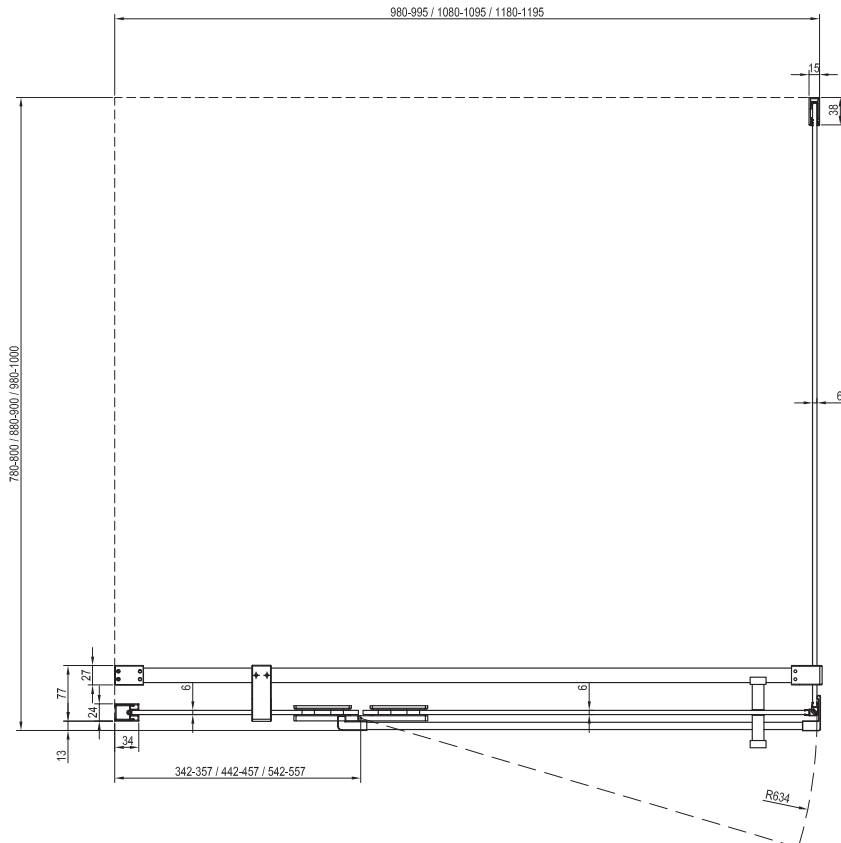

COSD1 – 80 / 9

COSD2 – 100 / 110 / 120

COOL!

COSD1 – 80 / 90 + COPS – 80 / 90 / 100

COSD2 – 100 / 110 / 120 + COPS – 80 / 90 / 100

NDOP1 – 80 / 90

NDOP2 – 100 / 110 / 120

NDOP1 – 80 / 90 + NPSS 80 / 90 / 100

NDOP2 – 100 / 110 / 120 + NPSS 80 / 90 / 100

BLIX SLIM

BLSDP2 – 100 / 110 / 120

BLSRV2K – 80 / 90 / 100 / 120 + BLSRV2K – 80 / 90 / 100 / 120

BLIX SLIM

BLSDP2 – 100 / 110 / 120 + BLSPS – 80 / 90

BLIX

BLDP2 – 100 / 110 / 120

SUPERNOVA

ASDP3 – 80 / 90 / 100

SRV2 – 75 / 80 / 90 / 100 + SRV2 – 75 / 80 / 90 / 100

SUPERNOVA

ASRV3 – 75 / 80 / 90 + ASRV3 – 75 / 80 / 90

SUPERNOVA

ASDP3 – 80 / 90 / 100 + APSS – 75 / 80 / 90

Rozměr	A1	B1	A	B
75	860	710	-	710-755
80	760	760	770-805	760-805
90	860	860	870-905	860-905
100	960	760	970-1005	-