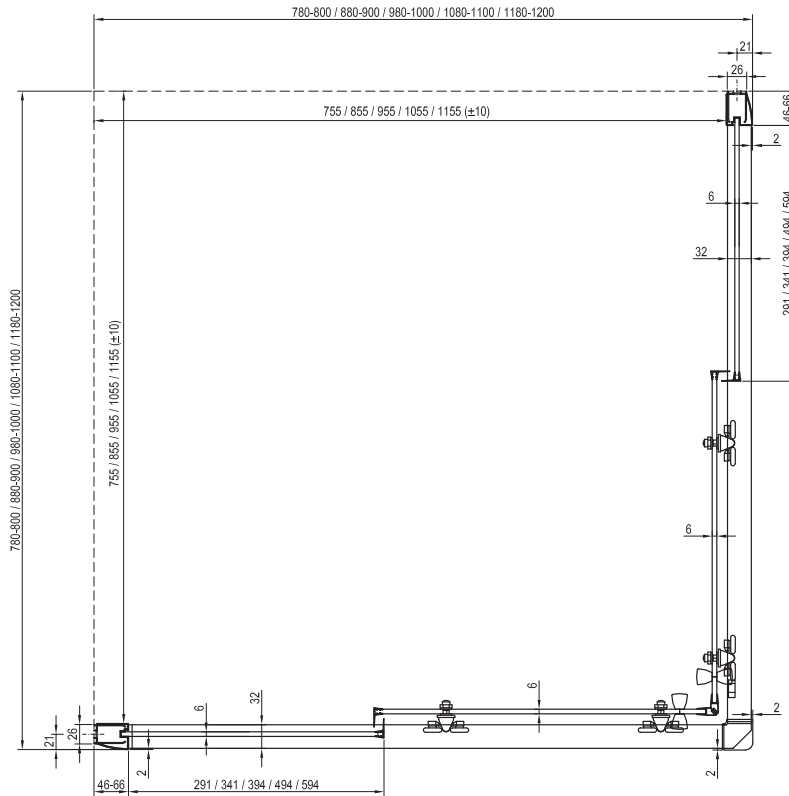

BSDPS R - 80x80 / 90x90 / 100x100 / 100x80 / 110x80 / 120x80 / 120x90

BSDPS	A	B	L1	L2	C	R	V	A1	B1
80x80	789 (783-795)	789 (783-795)	750	750	228	554	-	774 (±6)	774 (±6)
90x90	889 (883-895)	889 (883-895)	850	850	328	554	-	874 (±6)	874 (±6)
100x100	989 (983-995)	989 (983-995)	950	950	328	654	173	974 (±6)	974 (±6)
100x80	989 (983-995)	789 (783-795)	950	750	328	654	173	974 (±6)	774 (±6)
110x80	1089 (1083-1095)	789 (783-795)	1050	750	428	654	173	1074 (±6)	774 (±6)
120x80	1189 (1183-1195)	789 (783-795)	1150	750	528	654	378	1174 (±6)	774 (±6)
120x90	1189 (1183-1195)	889 (883-895)	1150	850	528	654	378	1174 (±6)	874 (±6)

NDOP2 – 100 / 110 / 120 + NPSS 80 / 90 / 100

BLIX SLIM

BLSDP2 – 100 / 110 / 120

BLSRV2K – 80 / 90 / 100 / 120 + BLSRV2K – 80 / 90 / 100 / 120

BLIX SLIM

BLSDP2 – 100 / 110 / 120 + BLSPS – 80 / 90

BLIX

BLDP2 – 100 / 110 / 120

BLDP4 – 120 / 130 / 140 / 150 / 160 / 170 / 180 / 190 / 200

BLRV2K – 80 / 90 / 100 / 110 / 120 + BLRV2K – 80 / 90 / 100 / 110 / 120

BLDP2 – 100 / 110 / 120 + BLPS – 80 / 90 / 100

BLIX

BLDP4 - 120 / 130 / 140 / 150 / 160 / 170 / 180 / 190 / 200 + BLPS - 80 / 90 / 100

SUPERNOVA

ASDP3 – 80 / 90 / 100

SRV2 – 75 / 80 / 90 / 100 + SRV2 – 75 / 80 / 90 / 100

SUPERNOVA

ASRV3 – 75 / 80 / 90 + ASRV3 – 75 / 80 / 90

SUPERNOVA

ASDP3 – 80 / 90 / 100 + APSS – 75 / 80 / 90

Rozměr	A1	B1	A	B
75	860	710	-	710-755
80	760	760	770-805	760-805
90	860	860	870-905	860-905
100	960	760	970-1005	-