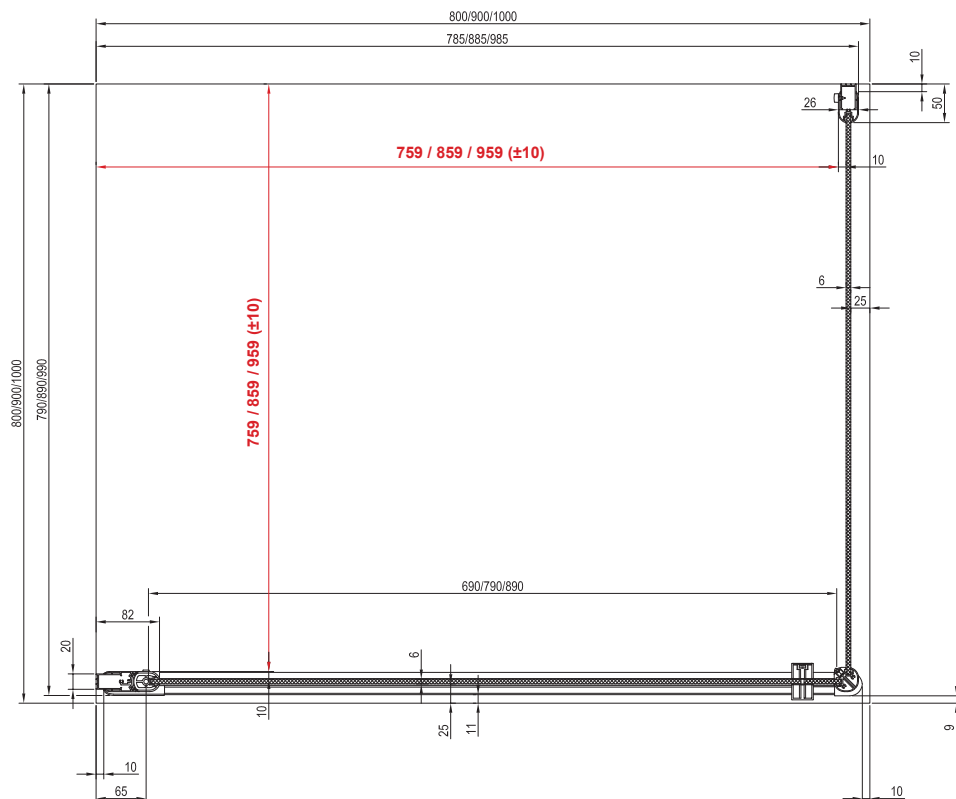

BSDPS R - 80x80 / 90x90 / 100x100 / 100x80 / 110x80 / 120x80 / 120x90

BSDPS	A	B	L1	L2	C	R	V	A1	B1
80x80	789 (783-795)	789 (783-795)	750	750	228	554	-	774 (±6)	774 (±6)
90x90	889 (883-895)	889 (883-895)	850	850	328	554	-	874 (±6)	874 (±6)
100x100	989 (983-995)	989 (983-995)	950	950	328	654	173	974 (±6)	974 (±6)
100x80	989 (983-995)	789 (783-795)	950	750	328	654	173	974 (±6)	774 (±6)
110x80	1089 (1083-1095)	789 (783-795)	1050	750	428	654	173	1074 (±6)	774 (±6)
120x80	1189 (1183-1195)	789 (783-795)	1150	750	528	654	378	1174 (±6)	774 (±6)
120x90	1189 (1183-1195)	889 (883-895)	1150	850	528	654	378	1174 (±6)	874 (±6)

BSDPS L - 80x80 / 90x90 / 100x100 / 100x80 / 110x80 / 120x80 / 120x90

BSDPS	A	B	L1	L2	C	R	V	A1	B1
80x80	789 (783-795)	789 (783-795)	750	750	228	554	-	774 (±6)	774 (±6)
90x90	889 (883-895)	889 (883-895)	850	850	328	554	-	874 (±6)	874 (±6)
100x100	989 (983-995)	989 (983-995)	950	950	328	654	173	974 (±6)	974 (±6)
100x80	989 (983-995)	789 (783-795)	950	750	328	654	173	974 (±6)	774 (±6)
110x80	1089 (1083-1095)	789 (783-795)	1050	750	428	654	173	1074 (±6)	774 (±6)
120x80	1189 (1183-1195)	789 (783-795)	1150	750	528	654	378	1174 (±6)	774 (±6)
120x90	1189 (1183-1195)	889 (883-895)	1150	850	528	654	378	1174 (±6)	874 (±6)

Walk-In

Wall Air – 90 / 100 / 110 / 120

SMSRV4 - 80 / 90

SMSD2 R - 90B / 100B / 110B / 120B +SMPS R - 80 / 90 / 100

SMSD2 L - 90B / 100B / 110B / 120B +SMPS L - 80 / 90 / 100

Matrix

MSDPS L - 100 / 110 / 120 x 80 / 90 / 100

MSDPS R - 100 / 110 / 120 x 80 / 90 / 100

Matrix

MSRV4 - 80 / 90 / 100

Chrome

CRV1 - 80 / 90 / 100 + CRV1 - 80 / 90 / 100

CRV1 - 80 / 90 / 100 + CPS - 80 / 90 / 100

Chrome

CRV2 - 80 / 90 / 100 / 110 / 120 + CRV2 - 80 / 90 / 100 / 110 / 120