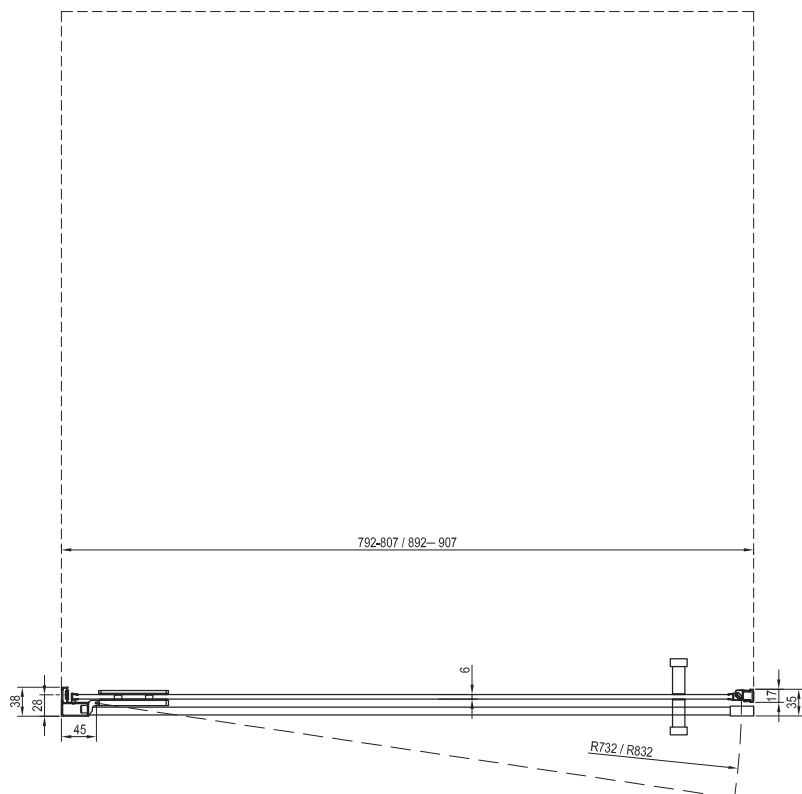

COOL!

COSD1 – 80 / 9