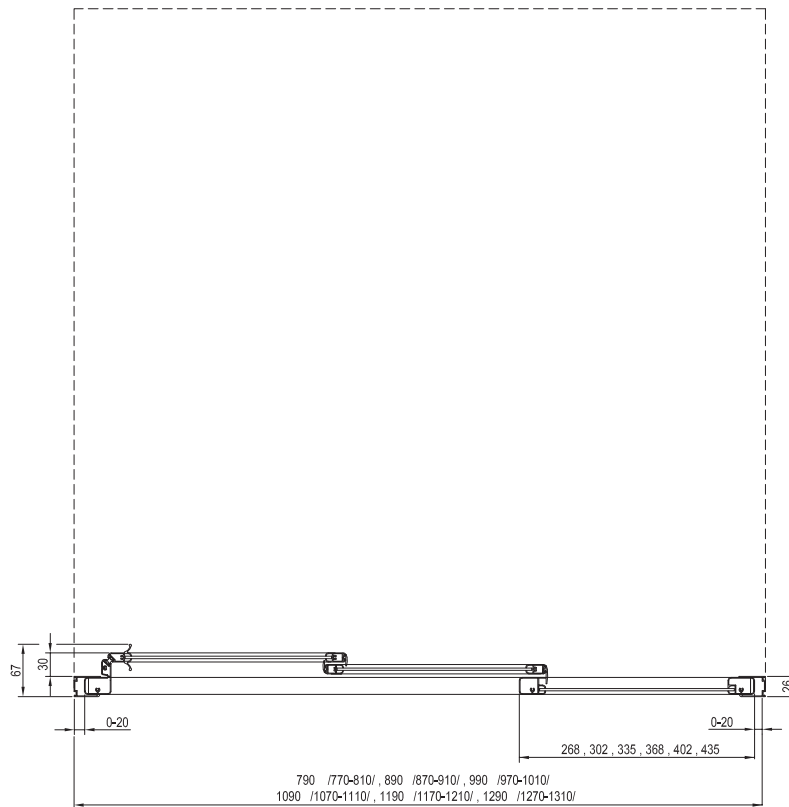

BSDPS R - 80x80 / 90x90 / 100x100 / 100x80 / 110x80 / 120x80 / 120x90

BSDPS	A	B	L1	L2	C	R	V	A1	B1
80x80	789 (783-795)	789 (783-795)	750	750	228	554	-	774 (±6)	774 (±6)
90x90	889 (883-895)	889 (883-895)	850	850	328	554	-	874 (±6)	874 (±6)
100x100	989 (983-995)	989 (983-995)	950	950	328	654	173	974 (±6)	974 (±6)
100x80	989 (983-995)	789 (783-795)	950	750	328	654	173	974 (±6)	774 (±6)
110x80	1089 (1083-1095)	789 (783-795)	1050	750	428	654	173	1074 (±6)	774 (±6)
120x80	1189 (1183-1195)	789 (783-795)	1150	750	528	654	378	1174 (±6)	774 (±6)
120x90	1189 (1183-1195)	889 (883-895)	1150	850	528	654	378	1174 (±6)	874 (±6)

BSDPS L - 80x80 / 90x90 / 100x100 / 100x80 / 110x80 / 120x80 / 120x90

BSDPS	A	B	L1	L2	C	R	V	A1	B1
80x80	789 (783-795)	789 (783-795)	750	750	228	554	-	774 (±6)	774 (±6)
90x90	889 (883-895)	889 (883-895)	850	850	328	554	-	874 (±6)	874 (±6)
100x100	989 (983-995)	989 (983-995)	950	950	328	654	173	974 (±6)	974 (±6)
100x80	989 (983-995)	789 (783-795)	950	750	328	654	173	974 (±6)	774 (±6)
110x80	1089 (1083-1095)	789 (783-795)	1050	750	428	654	173	1074 (±6)	774 (±6)
120x80	1189 (1183-1195)	789 (783-795)	1150	750	528	654	378	1174 (±6)	774 (±6)
120x90	1189 (1183-1195)	889 (883-895)	1150	850	528	654	378	1174 (±6)	874 (±6)

BLDP4 – 120 / 130 / 140 / 150 / 160 / 170 / 180 / 190 / 200

BLRV2K – 80 / 90 / 100 / 110 / 120 + BLRV2K – 80 / 90 / 100 / 110 / 120

BLDP2 – 100 / 110 / 120 + BLPS – 80 / 90 / 100

BLIX

BLDP4 - 120 / 130 / 140 / 150 / 160 / 170 / 180 / 190 / 200 + BLPS - 80 / 90 / 100

SUPERNOVA

ASDP3 – 80 / 90 / 100

SRV2 – 75 / 80 / 90 / 100 + SRV2 – 75 / 80 / 90 / 100

SUPERNOVA

ASRV3 – 75 / 80 / 90 + ASRV3 – 75 / 80 / 90

SUPERNOVA

ASDP3 – 80 / 90 / 100 + APSS – 75 / 80 / 90

Rozměr	A1	B1	A	B
75	860	710	-	710-755
80	760	760	770-805	760-805
90	860	860	870-905	860-905
100	960	760	970-1005	-