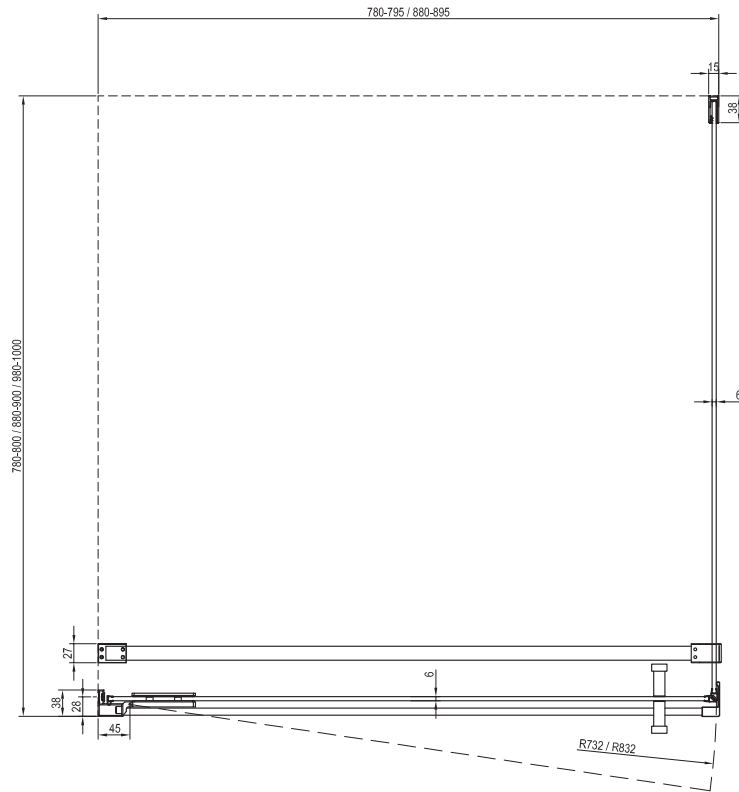

COSD1 – 80 / 9

COSD2 – 100 / 110 / 120

COOL!

COSD1 – 80 / 90 + COPS – 80 / 90 / 100

COSD2 – 100 / 110 / 120 + COPS – 80 / 90 / 100

NDOP1 – 80 / 90

NDOP2 – 100 / 110 / 120

NDOP1 – 80 / 90 + NPSS 80 / 90 / 100

NDOP2 – 100 / 110 / 120 + NPSS 80 / 90 / 100

BLIX SLIM

BLSDP2 – 100 / 110 / 120

BLSRV2K – 80 / 90 / 100 / 120 + BLSRV2K – 80 / 90 / 100 / 120

BLIX SLIM

BLSDP2 – 100 / 110 / 120 + BLSPS – 80 / 90

BLIX

BLDP2 – 100 / 110 / 120

SUPERNOVA

ASDP3 – 80 / 90 / 100

SRV2 – 75 / 80 / 90 / 100 + SRV2 – 75 / 80 / 90 / 100

SUPERNOVA

ASRV3 – 75 / 80 / 90 + ASRV3 – 75 / 80 / 90

SUPERNOVA

ASDP3 – 80 / 90 / 100 + APSS – 75 / 80 / 90

Rozměr	A1	B1	A	B
75	860	710	-	710-755
80	760	760	770-805	760-805
90	860	860	870-905	860-905
100	960	760	970-1005	-