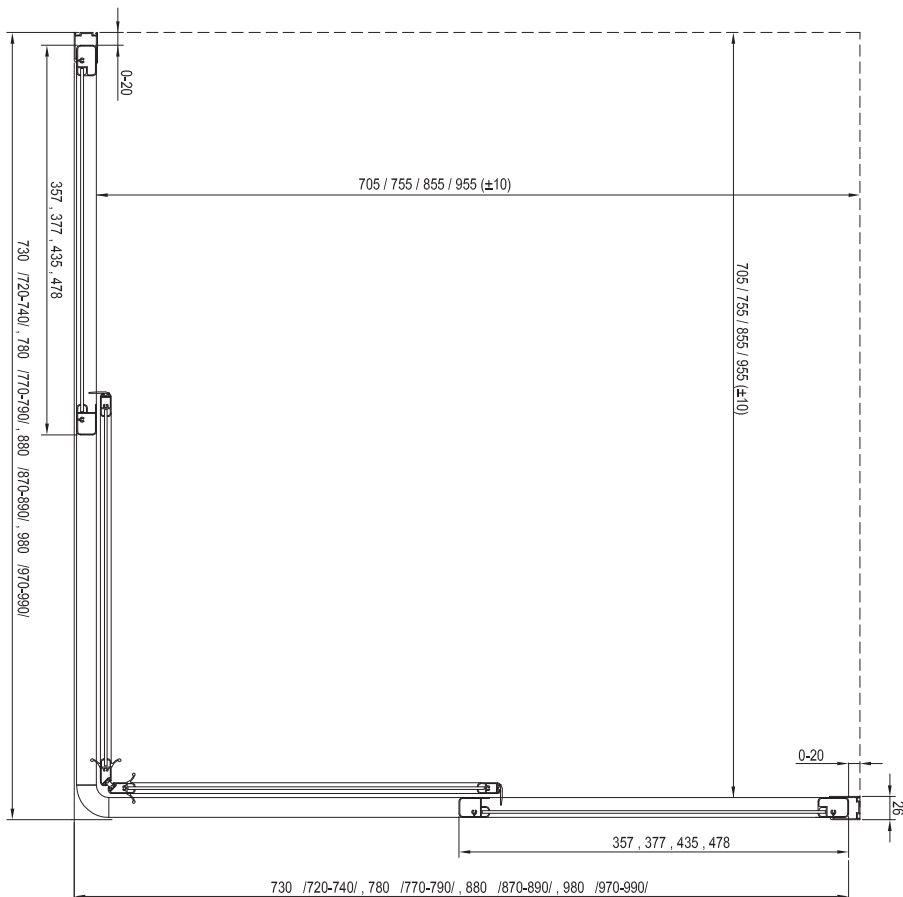

BSDPS R - 80x80 / 90x90 / 100x100 / 100x80 / 110x80 / 120x80 / 120x90

BSDPS	A	B	L1	L2	C	R	V	A1	B1
80x80	789 (783-795)	789 (783-795)	750	750	228	554	-	774 (±6)	774 (±6)
90x90	889 (883-895)	889 (883-895)	850	850	328	554	-	874 (±6)	874 (±6)
100x100	989 (983-995)	989 (983-995)	950	950	328	654	173	974 (±6)	974 (±6)
100x80	989 (983-995)	789 (783-795)	950	750	328	654	173	974 (±6)	774 (±6)
110x80	1089 (1083-1095)	789 (783-795)	1050	750	428	654	173	1074 (±6)	774 (±6)
120x80	1189 (1183-1195)	789 (783-795)	1150	750	528	654	378	1174 (±6)	774 (±6)
120x90	1189 (1183-1195)	889 (883-895)	1150	850	528	654	378	1174 (±6)	874 (±6)

BSDPS L - 80x80 / 90x90 / 100x100 / 100x80 / 110x80 / 120x80 / 120x90

BSDPS	A	B	L1	L2	C	R	V	A1	B1
80x80	789 (783-795)	789 (783-795)	750	750	228	554	-	774 (±6)	774 (±6)
90x90	889 (883-895)	889 (883-895)	850	850	328	554	-	874 (±6)	874 (±6)
100x100	989 (983-995)	989 (983-995)	950	950	328	654	173	974 (±6)	974 (±6)
100x80	989 (983-995)	789 (783-795)	950	750	328	654	173	974 (±6)	774 (±6)
110x80	1089 (1083-1095)	789 (783-795)	1050	750	428	654	173	1074 (±6)	774 (±6)
120x80	1189 (1183-1195)	789 (783-795)	1150	750	528	654	378	1174 (±6)	774 (±6)
120x90	1189 (1183-1195)	889 (883-895)	1150	850	528	654	378	1174 (±6)	874 (±6)

BLDP4 – 120 / 130 / 140 / 150 / 160 / 170 / 180 / 190 / 200

BLRV2K – 80 / 90 / 100 / 110 / 120 + BLRV2K – 80 / 90 / 100 / 110 / 120

BLDP2 – 100 / 110 / 120 + BLPS – 80 / 90 / 100

BLIX

BLDP4 - 120 / 130 / 140 / 150 / 160 / 170 / 180 / 190 / 200 + BLPS - 80 / 90 / 100

SUPERNOVA

ASDP3 – 80 / 90 / 100

SRV2 – 75 / 80 / 90 / 100 + SRV2 – 75 / 80 / 90 / 100

SUPERNOVA

ASRV3 – 75 / 80 / 90 + ASRV3 – 75 / 80 / 90

SUPERNOVA

ASDP3 – 80 / 90 / 100 + APSS – 75 / 80 / 90

Rozměr	A1	B1	A	B
75	860	710	-	710-755
80	760	760	770-805	760-805
90	860	860	870-905	860-905
100	960	760	970-1005	-