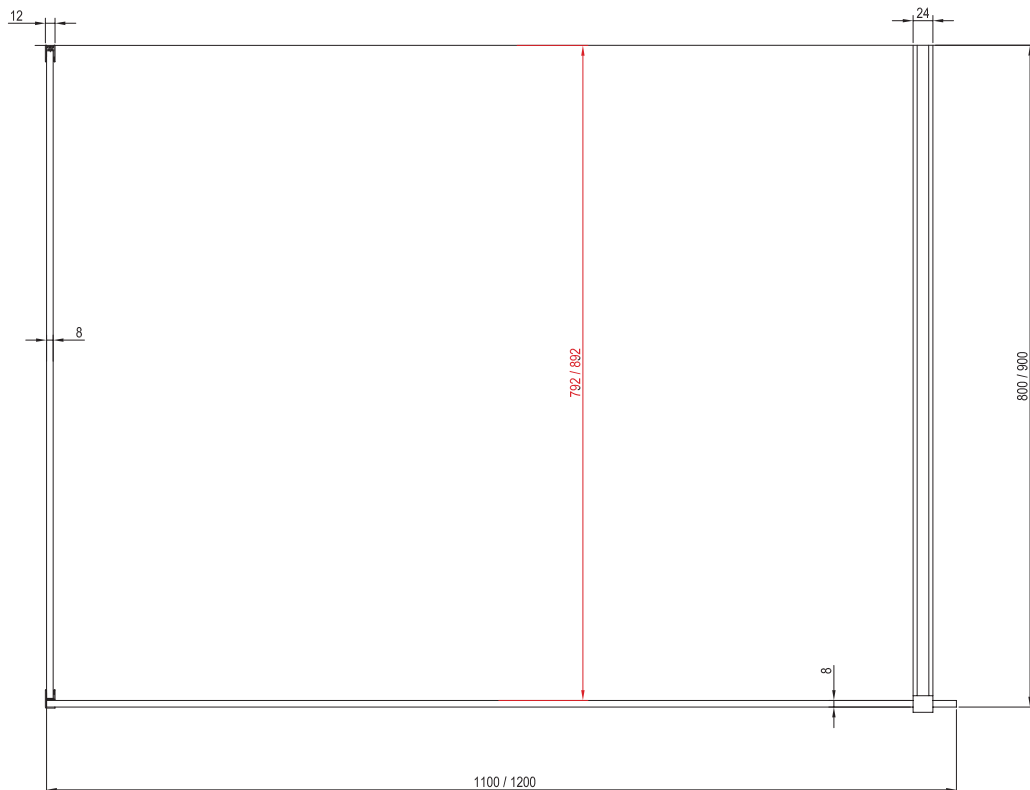

BSDPS R - 80x80 / 90x90 / 100x100 / 100x80 / 110x80 / 120x80 / 120x90

BSDPS	A	B	L1	L2	C	R	V	A1	B1
80x80	789 (783-795)	789 (783-795)	750	750	228	554	-	774 (±6)	774 (±6)
90x90	889 (883-895)	889 (883-895)	850	850	328	554	-	874 (±6)	874 (±6)
100x100	989 (983-995)	989 (983-995)	950	950	328	654	173	974 (±6)	974 (±6)
100x80	989 (983-995)	789 (783-795)	950	750	328	654	173	974 (±6)	774 (±6)
110x80	1089 (1083-1095)	789 (783-795)	1050	750	428	654	173	1074 (±6)	774 (±6)
120x80	1189 (1183-1195)	789 (783-795)	1150	750	528	654	378	1174 (±6)	774 (±6)
120x90	1189 (1183-1195)	889 (883-895)	1150	850	528	654	378	1174 (±6)	874 (±6)

BSDPS L - 80x80 / 90x90 / 100x100 / 100x80 / 110x80 / 120x80 / 120x90

BSDPS	A	B	L1	L2	C	R	V	A1	B1
80x80	789 (783-795)	789 (783-795)	750	750	228	554	-	774 (±6)	774 (±6)
90x90	889 (883-895)	889 (883-895)	850	850	328	554	-	874 (±6)	874 (±6)
100x100	989 (983-995)	989 (983-995)	950	950	328	654	173	974 (±6)	974 (±6)
100x80	989 (983-995)	789 (783-795)	950	750	328	654	173	974 (±6)	774 (±6)
110x80	1089 (1083-1095)	789 (783-795)	1050	750	428	654	173	1074 (±6)	774 (±6)
120x80	1189 (1183-1195)	789 (783-795)	1150	750	528	654	378	1174 (±6)	774 (±6)
120x90	1189 (1183-1195)	889 (883-895)	1150	850	528	654	378	1174 (±6)	874 (±6)

Walk-In

Walk-In Wall - 60 / 70 / 80 / 90 / 100 / 110 / 120 / 130 / 140 / 150 / 160
W Set 80 / 90 / 100 Wall / Corner

Walk-In Corner - 110x80 / 120x80 / 120 x 90
W Set 80 / 90 Wall / Corner

Walk-In

Walk-In Free - 120 / 130 / 140 / 150 / 160

W Set 90 / 100 Free

Walk-In Double Wall

Walk-In Wall - 60 / 70 / 80 / 90 / 100 / 110 / 120 / 130 / 140 / 150 / 160

+ Walk-In Wall - 60 / 70 / 80 / 90 / 100 / 110 / 120 / 130 / 140 / 150 / 160

W Set Uni Free/Wall + W Set Uni Uni T spoj