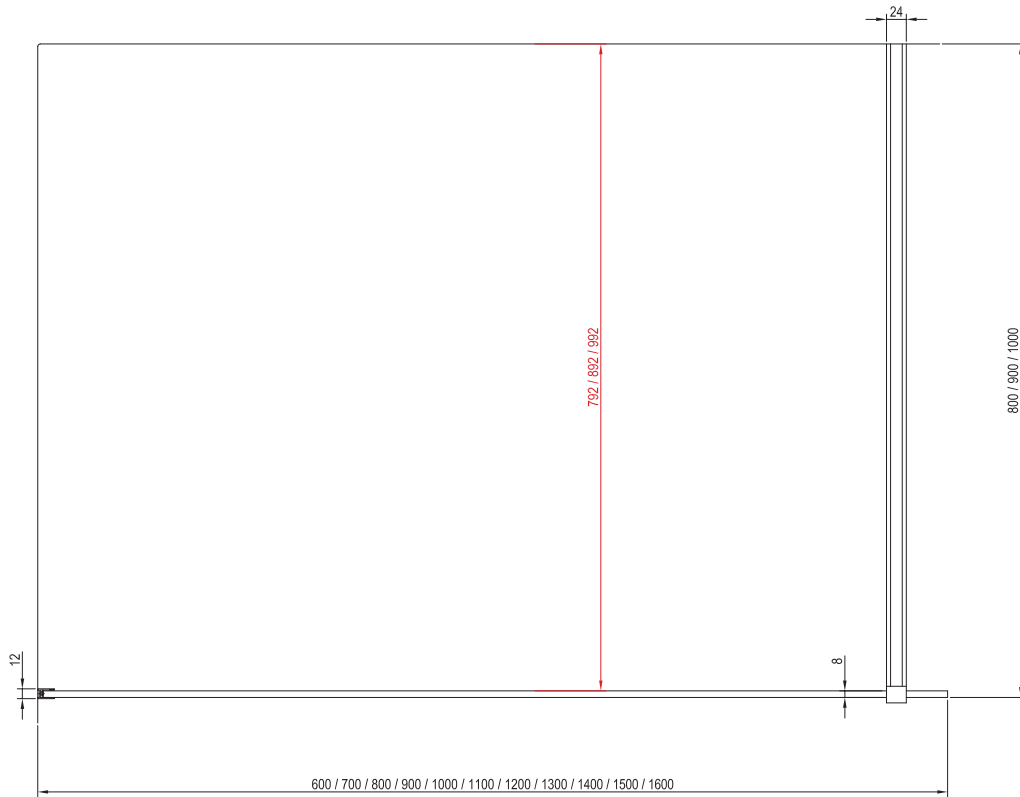

Telepítési előkészület zuhanykabinok beszereléséhez

Ezen útmutató célja, hogy segítséget nyújtson zuhanykabinok telepítéséhez, melyek közvetlenül, lejtett burkolatra kerülnek elhelyezésre. Az ilyen fajta telepítéskor a zuhanykabinnak a vízszintes burkolaton kell állnia, a lejtett burkolaton kívül. A lejtett burkolt felületnek kisebbnek, vagy megegyezőnek kell lennie a zuhanykabin belső méreteivel (piros kóták).

BSDPS R - 80x80 / 90x90 / 100x100 / 100x80 / 110x80 / 120x80 / 120x90

BSDPS	A	B	L1	L2	C	R	V	A1	B1
80x80	789 (783-795)	789 (783-795)	750	750	228	554	-	774 (±6)	774 (±6)
90x90	889 (883-895)	889 (883-895)	850	850	328	554	-	874 (±6)	874 (±6)
100x100	989 (983-995)	989 (983-995)	950	950	328	654	173	974 (±6)	974 (±6)
100x80	989 (983-995)	789 (783-795)	950	750	328	654	173	974 (±6)	774 (±6)
110x80	1089 (1083-1095)	789 (783-795)	1050	750	428	654	173	1074 (±6)	774 (±6)
120x80	1189 (1183-1195)	789 (783-795)	1150	750	528	654	378	1174 (±6)	774 (±6)
120x90	1189 (1183-1195)	889 (883-895)	1150	850	528	654	378	1174 (±6)	874 (±6)

BSDPS L - 80x80 / 90x90 / 100x100 / 100x80 / 110x80 / 120x80 / 120x90

BSDPS	A	B	L1	L2	C	R	V	A1	B1
80x80	789 (783-795)	789 (783-795)	750	750	228	554	-	774 (±6)	774 (±6)
90x90	889 (883-895)	889 (883-895)	850	850	328	554	-	874 (±6)	874 (±6)
100x100	989 (983-995)	989 (983-995)	950	950	328	654	173	974 (±6)	974 (±6)
100x80	989 (983-995)	789 (783-795)	950	750	328	654	173	974 (±6)	774 (±6)
110x80	1089 (1083-1095)	789 (783-795)	1050	750	428	654	173	1074 (±6)	774 (±6)
120x80	1189 (1183-1195)	789 (783-795)	1150	750	528	654	378	1174 (±6)	774 (±6)
120x90	1189 (1183-1195)	889 (883-895)	1150	850	528	654	378	1174 (±6)	874 (±6)

Walk-In

Walk-In Wall - 60 / 70 / 80 / 90 / 100 / 110 / 120 / 130 / 140 / 150 / 160
W Set 80 / 90 / 100 Wall / Corner

Walk-In Corner - 110x80 / 120x80 / 120 x 90
W Set 80 / 90 Wall / Corner

Walk-In

Walk-In Free - 120 / 130 / 140 / 150 / 160