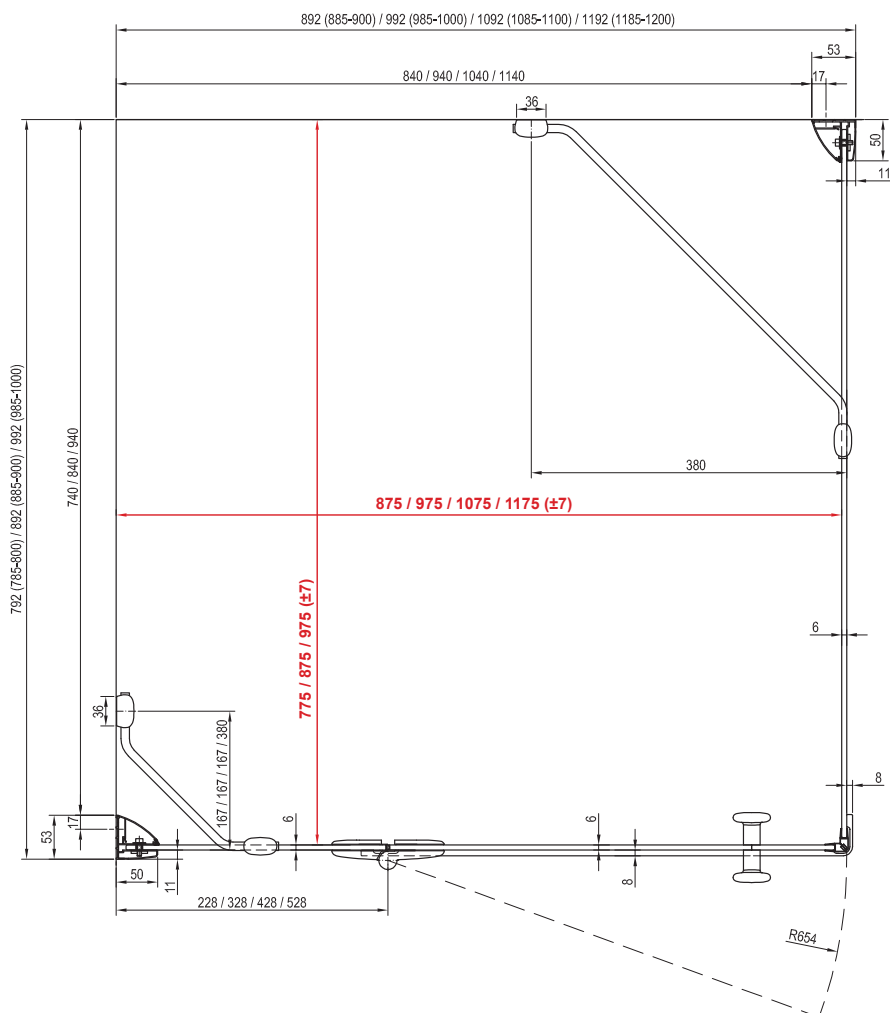

BSDPS L - 80x80 / 90x90 / 100x100 / 100x80 / 110x80 / 120x80 / 120x90

BSDPS	A	B	L1	L2	C	R	V	A1	B1
80x80	789 (783-795)	789 (783-795)	750	750	228	554	-	774 (±6)	774 (±6)
90x90	889 (883-895)	889 (883-895)	850	850	328	554	-	874 (±6)	874 (±6)
100x100	989 (983-995)	989 (983-995)	950	950	328	654	173	974 (±6)	974 (±6)
100x80	989 (983-995)	789 (783-795)	950	750	328	654	173	974 (±6)	774 (±6)
110x80	1089 (1083-1095)	789 (783-795)	1050	750	428	654	173	1074 (±6)	774 (±6)
120x80	1189 (1183-1195)	789 (783-795)	1150	750	528	654	378	1174 (±6)	774 (±6)
120x90	1189 (1183-1195)	889 (883-895)	1150	850	528	654	378	1174 (±6)	874 (±6)

W Set 90 / 100 Free

Walk-In Double Wall

Walk-In Wall - 60 / 70 / 80 / 90 / 100 / 110 / 120 / 130 / 140 / 150 / 160

+ Walk-In Wall - 60 / 70 / 80 / 90 / 100 / 110 / 120 / 130 / 140 / 150 / 160

W Set Uni Free/Wall + W Set Uni Uni T spoj

Walk-In

Wall Air – 90 / 100 / 110 / 120

SMSRV4 - 80 / 90

SMSD2 R - 90B / 100B / 110B / 120B +SMPS R - 80 / 90 / 100

SMSD2 L - 90B / 100B / 110B / 120B +SMPS L - 80 / 90 / 100

Matrix

MSDPS L - 100 / 110 / 120 x 80 / 90 / 100

MSDPS R - 100 / 110 / 120 x 80 / 90 / 100

Matrix

MSRV4 - 80 / 90 / 100

Chrome

CRV1 - 80 / 90 / 100 + CRV1 - 80 / 90 / 100

CRV1 - 80 / 90 / 100 + CPS - 80 / 90 / 100

Chrome

CRV2 - 80 / 90 / 100 / 110 / 120 + CRV2 - 80 / 90 / 100 / 110 / 120