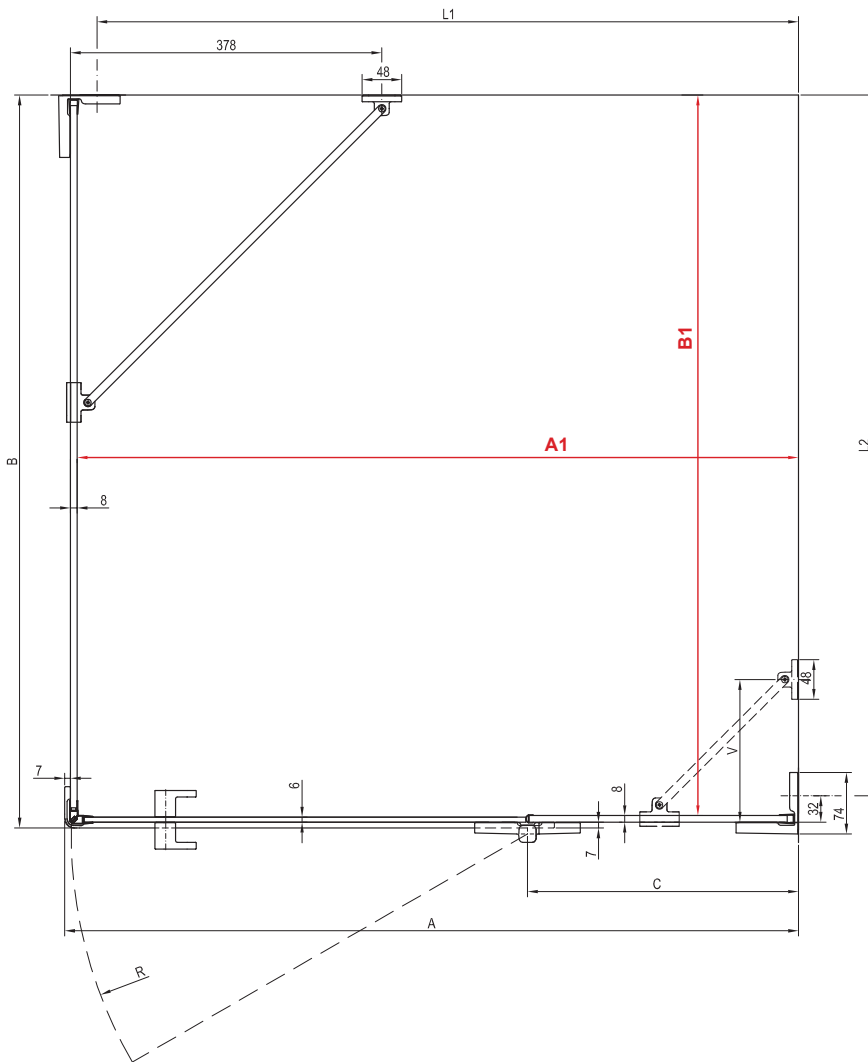

Telepítési előkészület zuhanykabinok beszereléséhez

Ezen útmutató célja, hogy segítséget nyújtson zuhanykabinok telepítéséhez, melyek közvetlenül, lejtett burkolatra kerülnek elhelyezésre. Az ilyen fajta telepítéskor a zuhanykabinnak a vízszintes burkolaton kell állnia, a lejtett burkolaton kívül. A lejtett burkolt felületnek kisebbnek, vagy megegyezőnek kell lennie a zuhanykabin belső méreteivel (piros kóták).

BSDPS R - 80x80 / 90x90 / 100x100 / 100x80 / 110x80 / 120x80 / 120x90

BSDPS	A	B	L1	L2	C	R	V	A1	B1
80x80	789 (783-795)	789 (783-795)	750	750	228	554	-	774 (±6)	774 (±6)
90x90	889 (883-895)	889 (883-895)	850	850	328	554	-	874 (±6)	874 (±6)
100x100	989 (983-995)	989 (983-995)	950	950	328	654	173	974 (±6)	974 (±6)
100x80	989 (983-995)	789 (783-795)	950	750	328	654	173	974 (±6)	774 (±6)
110x80	1089 (1083-1095)	789 (783-795)	1050	750	428	654	173	1074 (±6)	774 (±6)
120x80	1189 (1183-1195)	789 (783-795)	1150	750	528	654	378	1174 (±6)	774 (±6)
120x90	1189 (1183-1195)	889 (883-895)	1150	850	528	654	378	1174 (±6)	874 (±6)

BSDPS L - 80x80 / 90x90 / 100x100 / 100x80 / 110x80 / 120x80 / 120x90

BSDPS	A	B	L1	L2	C	R	V	A1	B1
80x80	789 (783-795)	789 (783-795)	750	750	228	554	-	774 (±6)	774 (±6)
90x90	889 (883-895)	889 (883-895)	850	850	328	554	-	874 (±6)	874 (±6)
100x100	989 (983-995)	989 (983-995)	950	950	328	654	173	974 (±6)	974 (±6)
100x80	989 (983-995)	789 (783-795)	950	750	328	654	173	974 (±6)	774 (±6)
110x80	1089 (1083-1095)	789 (783-795)	1050	750	428	654	173	1074 (±6)	774 (±6)
120x80	1189 (1183-1195)	789 (783-795)	1150	750	528	654	378	1174 (±6)	774 (±6)
120x90	1189 (1183-1195)	889 (883-895)	1150	850	528	654	378	1174 (±6)	874 (±6)

Walk-In

Walk-In Wall - 60 / 70 / 80 / 90 / 100 / 110 / 120 / 130 / 140 / 150 / 160
W Set 80 / 90 / 100 Wall / Corner

Walk-In Corner - 110x80 / 120x80 / 120 x 90
W Set 80 / 90 Wall / Corner

Walk-In

Walk-In Free - 120 / 130 / 140 / 150 / 160