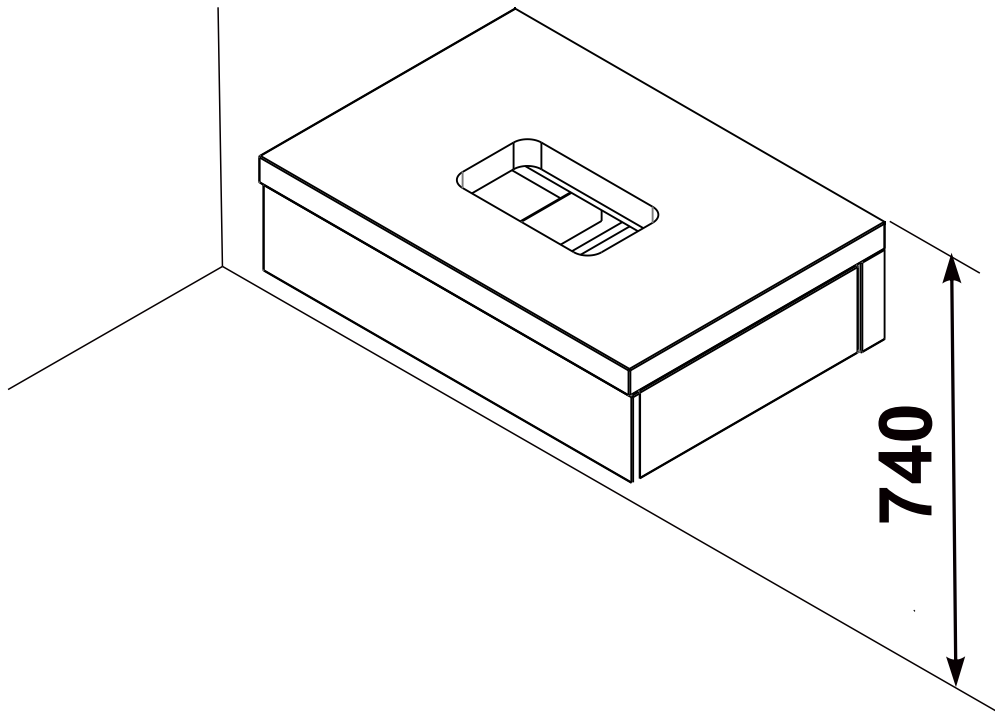

ИНСТРУКЦИЯ МОНТАЖА

(SK) SPODNÁ SKRINKA PRE UMYVADLU SO ZÁSOVKOU

NÁVOD PRE MONTÁŽ

(UA) ШАФКА ПІД УМИВАЛЬНИК ІЗ ВИСУВНОЮ ШУХЛЯДОЮ

ІНСТРУКЦІЯ З МОНТАЖУ

5

CZ/SK let záruky
 DE jahre garantie
 GB years of guarantee
 HU év garancia
 PL lat gwarancji
 RU лет гарантии
 UA рокив гарантії

800 - 28 kg
 1000 - 44 kg

1

2

3

Ø12

4

Ø13

5