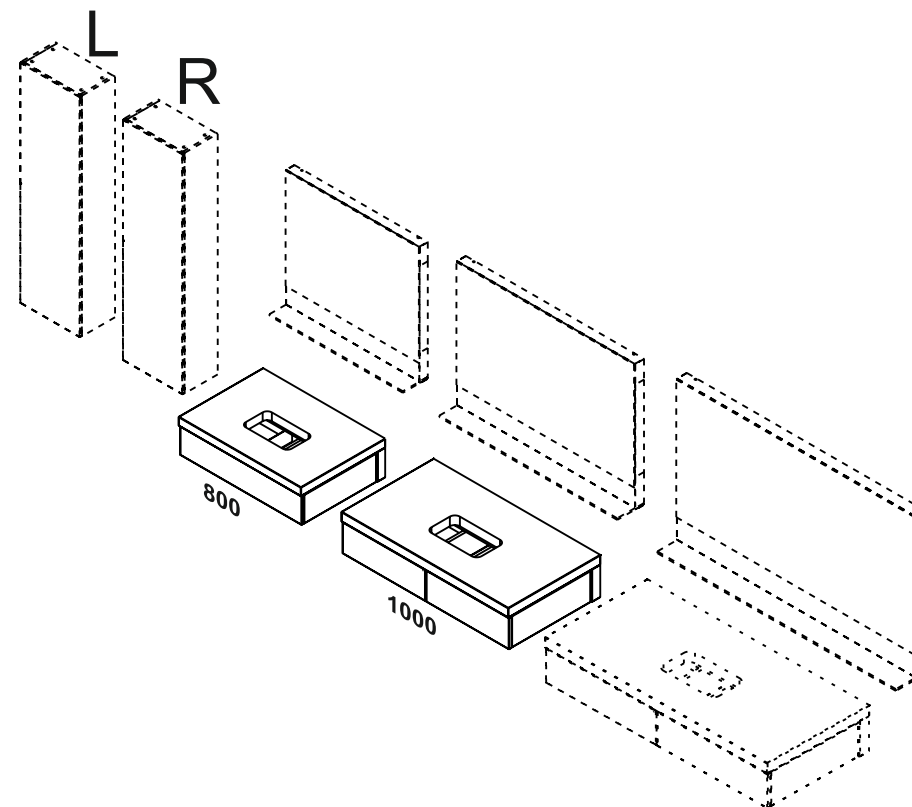

(CZ) NÁVOD NA MONTÁŽ
(DE) MONTAGEANLEITUNG
(PL) INSTRUKCJA MONTAŻU
(RU) ИНСТРУКЦИЯ МОНТАЖА

(GB) INSTALLATION INSTRUCTION
(HU) ÖSSZESZERELÉSI ÚTMUTATÓ
(SK) NÁVOD PRE MONTÁŽ
(UA) ІНСТРУКЦІЯ З МОНТАЖУ

RAVAK®

X000001029 BÍLÁ 800
X000001032 DUB 800
X000001035 OŘECH 800
X000001030 BÍLÁ 1000
X000001033 DUB 1000
X000001036 OŘECH 1000

(CZ) SPODNÍ SKŘÍŇKA POD UMYVADLO SE ZÁSUVKOU

NÁVOD NA MONTÁŽ

(DE) WASCHTISCHUNTERSCHRANK MIT SCHUBLADE

MONTAGEANLEITUNG

(HU) MOSDÓ FIÓKOS SZEKRÉNY

ÖSSZESZERELÉSI ÚTMUTATÓ

(GB) WASHBASIN CABINET WITH DRAWER

INSTALLATION INSTRUCTION

(PL) SZAFKA PODUMYWALKOWA Z SZUFLADĄ

INSTRUKCJA MONTAŻU

(RU) ШКАФЧИК ПОД УМЫВАЛЬНИК С ВЫДВИЖНЫМ ЯЩИКОМ

ИНСТРУКЦИЯ МОНТАЖА

(SK) SPODNÁ SKRINKA PRE UMYVADLU SO ZÁSOVKOU

NÁVOD PRE MONTÁŽ

(UA) ШАФКА ПІД УМИВАЛЬНИК ІЗ ВИСУВНОЮ ШУХЛЯДОЮ

ІНСТРУКЦІЯ З МОНТАЖУ